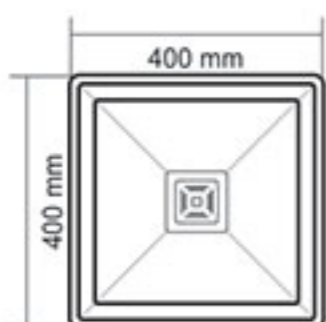

سینک کورین استیل مدل: Corian 110

- طول: ۴۰ سانتیمتر، عرض: ۴۰ سانتیمتر، عمق: ۲۱ سانتیمتر
- آبریز روی لکن
- دارای سیفون معمولی
- نوع قرارگیری خروجی سنگهای کورینی، کوارتز و صفحه سنگهای مصنوعی
- دارای ورق استینلس استیل با ضخامت یک میلیمتر