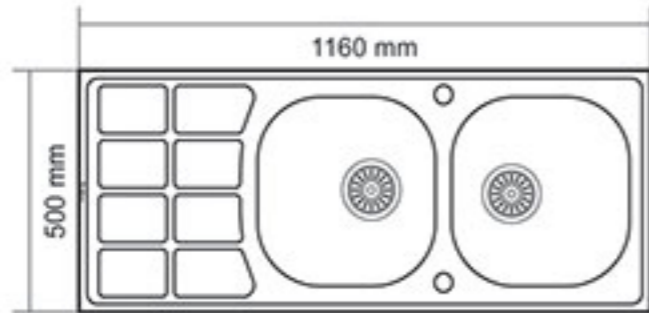

سینک استیل

۶ ماه ضمانت و ۱۲۱ ماه خدمات پس از فروش

دارای ورق استینلس استیل با ضخامت ۸/۰ میلیمتر

نظافت و نصب آسان

سینک استیل مدل: DB-125

- ابعاد خارجی: طول: ۱۲۰ سانتیمتر، عرض: ۵۰ سانتیمتر، عمق: ۱۸ سانتیمتر
- آبریز روی لگن
- دارای سیفون معمولی
- دارای دو عدد لگن
- استیل ضد زنگ (استینلس استیل)
- دارای ورق استینلس استیل با ضخامت ۸/۰ میلیمتر
- ورق استیل آلمانی
- نوع قرار گیری: توکار
- تکنولوژی کشور آلمان
- دارای استاندارد CE اروپا
- نصب و نظافت آسان
- دارای طرح خط دار
- در دو نوع لگن چپ و لگن راست

سینک استیل مدل: DB-127

- ابعاد خارجی: طول: ۱۲۰ سانتیمتر، عرض: ۵۰ سانتیمتر، عمق: ۱۸ سانتیمتر
- آبریز روی سینی
- دارای سیفون معمولی
- دارای دو عدد لگن
- استیل ضد زنگ (استینلس استیل)
- دارای ورق استینلس استیل با ضخامت ۸/۰ میلیمتر
- ورق استیل آلمانی
- نوع قرار گیری: توکار
- تکنولوژی کشور آلمان
- دارای استاندارد CE اروپا
- نصب و نظافت آسان
- دارای طرح خط دار
- در دو نوع لگن چپ و لگن راست

سینک استیل مدل: DB-145

- ابعاد خارجی: طول: ۱۲۰ سانتیمتر، عرض: ۵۰ سانتیمتر، عمق: ۱۸ سانتیمتر
- دارای دو عدد لگن
- استیل ضد زنگ (استینلس استیل)
- دارای ورق استینلس استیل با ضخامت ۸/۰ میلیمتر
- نوع قرار گیری: توکار
- نصب و نظافت آسان
- دارای طرح مربعی
- دارای دو نوع لگن چپ و راست
- دارای آبریز روی لگن
- دارای سیفون معمولی
- تکنولوژی کشور آلمان
- دارای استاندارد CE اروپا

سینک استیل مدل: DB-134

- ابعاد خارجی: طول: ۱۲۰ سانتیمتر، عرض: ۵۰ سانتیمتر، عمق: ۱۸ سانتیمتر
- دارای دو لگن
- استیل ضد زنگ آلمانی (استینلس استیل)
- دارای ورق استینلس استیل با ضخامت ۸.۰ میلیمتر
- نوع قرار گیری: توکار
- نصب و نظافت آسان
- در ۲ نوع لگن چپ و راست
- دارای طرح مربعی
- دارای آبریز بر روی سینی
- دارای سیفون معمولی
- ورق استیل آلمانی
- تکنولوژی کشور آلمان
- دارای استاندارد CE اروپا