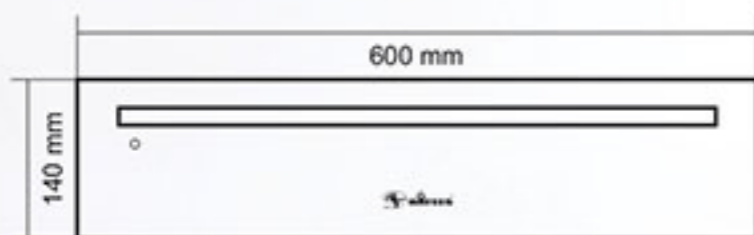

گرمکن مدل: استیل

- ابعاد خارجی: طول: ۶۰ سانتیمتر، عرض: ۱۴ سانتیمتر
- گرمکن استیل
- جهت گرم نگه داشتن غذا
- مناسب جهت استریل کردن ظروف
- قابلیت تنظیم دما از ۳۰ تا ۷۰ درجه سانتیگراد