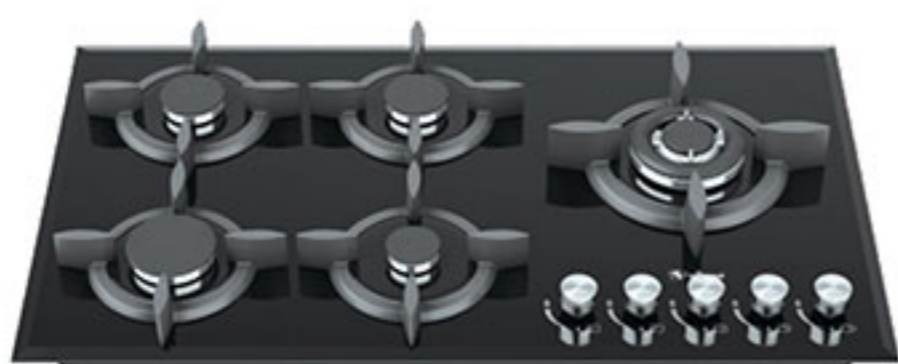

اجاق گاز شیشه ای توکار مدل: DG-537

- ابعاد خارجی: ۹۲۰×۵۲ سانتیمتر
- توان شعله پلوپز: 3.65 kW شعله بزرگ: 2.75 kW شعله متوسط: 1.92 kW شعله کوچک: 1.2 kW
- ابعاد برش: ۸۷۰×۴۷۰
- راندمان حرارتی: ۶۰.۲۵
- دارای ۵ شعله با تجهیزات گازسوز مجهز به شیر ترموکوپل دار فوق سریع (Top Time)
- مشعل ها: ۱ عدد شعله پلوپز، ۱ عدد شعله بزرگ، ۲ عدد شعله متوسط، ۱ عدد شعله کوچک
- فنک الکتریکی
- دارای نشانگر لوگو LED
- پللیت گرد با پوشش لعابی
- جنس سر شعله ها: آلومینیوم و آهن لعابی / سرشعله ساباف ایتالیا
- دارای ولوم فلزی / پلوپز کنار
- شیشه سکوریت مقاوم به حرارت / نظافت آسان
- بسته بندی با کارتن شیرینگ شده
- بوبین شیر Orkli اسپانیا
- دارای گریل (شبکه) لاکچری منحصر به فرد لعاب کاری شده
- سطح انرژی A

اجاق گاز شیشه ای توکار مدل: DG-536

- ابعاد خارجی: ۹۲۰×۵۲ سانتیمتر
- توان شعله پلوپز: 3.65 kW شعله بزرگ: 2.75 kW شعله متوسط: 1.92 kW شعله کوچک: 1.2 kW
- ابعاد برش: ۸۳۰×۴۷۰
- راندمان حرارتی: ۶۰.۲۵
- دارای ۵ شعله با تجهیزات گازسوز مجهز به شیر ترموکوپل دار فوق سریع (Top Time)
- مشعل ها: ۱ عدد شعله پلوپز، ۱ عدد شعله بزرگ، ۲ عدد شعله متوسط، ۱ عدد شعله کوچک
- فنک الکتریکی
- دارای نشانگر لوگو LED
- پللیت گرد با پوشش لعابی
- جنس سر شعله ها: آلومینیوم و آهن لعابی / سرشعله ساباف ایتالیا
- دارای ولوم فلزی / پلوپز وسط
- شیشه سکوریت مقاوم به حرارت / نظافت آسان
- بسته بندی با کارتن شیرینگ شده
- بوبین شیر Orkli اسپانیا
- دارای گریل (شبکه) لاکچری منحصر به فرد لعاب کاری شده
- سطح انرژی A

اجاق گاز شیشه ای توکار مدل: DG-514 LED