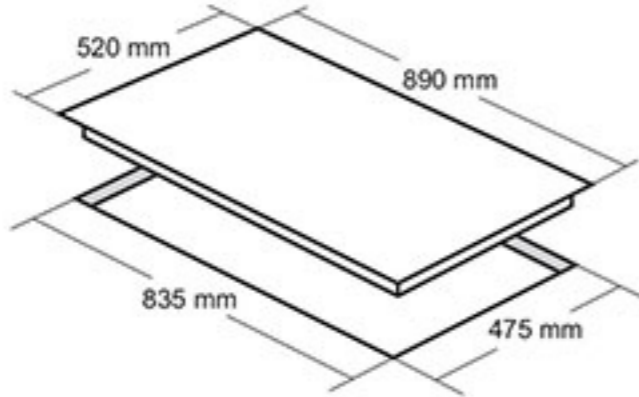

اجاق گاز شیشه ای توکار مدل کلاسیک: DG-535

- ابعاد خارجی: ۸۹۰×۵۲ سانتیمتر
- توان شعله پلوپز: 3.65 kW شعله بزرگ; 2.75 kW شعله متوسط; 1.92 kW شعله کوچک: 1.2 kW
- ابعاد برش: ۸۳۰×۴۷۰×۵
- راندمان حرارتی: ۶۰.۲۵
- دارای ۵ شعله با تجهیزات گازسوز مجهز به شیر ترموکوپل دار فوق سریع (Top Time)
- مشعل ها: ۱ عدد شعله پلوپز، ۱ عدد شعله بزرگ، ۲ عدد شعله متوسط، ۱ عدد شعله کوچک
- فنک الکتریکی
- پیلت ستاره ای با پوشش لعابی / جنس سر شعله ها: آلومینیوم و آهن لعابی / سرشعله ساباف ایتالیا
- دارای ولوم کلاسیک منحصر به فرد
- پلوپز وسط
- شیشه سکوریت مقاوم به حرارت / نظافت آسان
- بسته بندی با کارتن شیرینگ شده
- طراحی منحصر بفرد
- بوبین شیر Orkli اسپانیا
- دارای گریل (شبه) چدنی لعاب کاری شده
- سطح انرژی A

Hidden knob

اجاق گاز شیشه ای توکار مدل: DG-540

- ابعاد خارجی: ۸۹۰×۵۲ سانتیمتر
- توان شعله پلوپز: 3.65 kW شعله بزرگ; 2.75 kW شعله متوسط; 1.92 kW شعله کوچک: 1.2 kW
- ابعاد برش: ۸۳۰×۴۷۰×۵
- راندمان حرارتی: ۶۰.۲۵
- دارای ۵ شعله با تجهیزات گازسوز مجهز به شیر ترموکوپل دار فوق سریع (Top Time)
- مشعل ها: ۱ عدد شعله پلوپز، ۱ عدد شعله بزرگ، ۲ عدد شعله متوسط، ۱ عدد شعله کوچک
- فنک الکتریکی / پیلت گرد با پوشش لعابی
- جنس سر شعله ها: آلومینیوم و آهن لعابی
- سرشعله ساباف ایتالیا
- دارای ولوم مخفی (تاشو) و LED
- پلوپز وسط
- شیشه سکوریت مقاوم به حرارت / نظافت آسان
- بسته بندی با کارتن شیرینگ شده
- بوبین شیر Orkli اسپانیا
- دارای گریل (شبه) چدنی لعاب کاری شده
- سطح انرژی A

8.8.8.8 Touch digital timer

اجاق گاز شیشه ای توکار مدل: DG-515 TDT