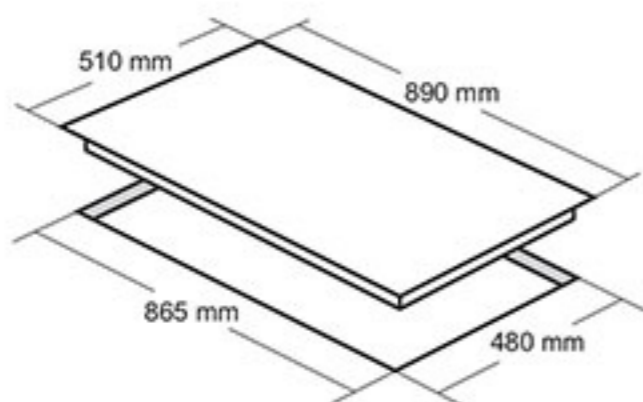

- ابعاد خارجی: ۸۹۰×۵۱ سانتیمتر
- توان شعله پلوپز: ۳.۵۸ kw شعله بزرگ: ۲.۷۴ kw شعله متوسط: ۱.۶۴ kw شعله کوچک: ۰.۹۸ kw
- راندمان حرارتی: ۶۰.۹
- ابعاد برش: ۸۶۰×۴۸ سانتیمتر
- دارای ۵ شعله با تجهیزات گازسوز مجهز به شیر ترموکوپل دار فوق سریع (Top Time)
- مشعل ها: ۱ عدد شعله پلوپز، ۱ عدد شعله بزرگ، ۲ عدد شعله متوسط، ۱ عدد شعله کوچک
- جنس سر شعله ها: آلومینیوم و آهن لعابی
- سرشعله سایاف ایتالیا
- دارای ولوم فلزی / پلوپز وسط
- بسته بندی با کارتن شیرینگ شده
- صفحه ضد زنگ استیل به صورت خش دار با ضخامت ۱ میلیمتر
- نظافت آسان
- بوبین شیر Orkli اسپانیا
- دارای گریل (شبکه) چدنی لعاب کاری شده
- سطح انرژی A