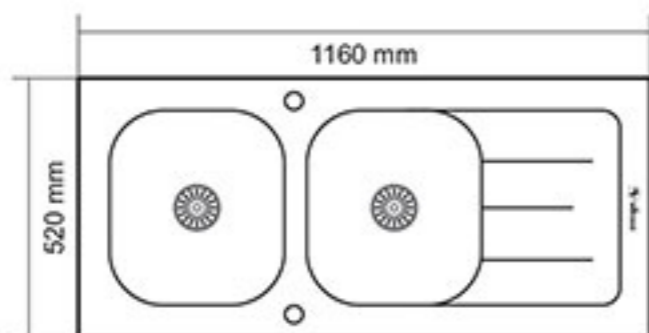

سینک شیشه ای

۱۲ ماه ضمانت و ۱۲۱ ماه خدمات پس از فروش

شیشه های بزرگ مقاوم در برابر ضربه (شیشه نشکن سکوریت شده)

سیفون اتوماتیک و معمولی

سینک شیشه ای مدل: DSG-119

- ابعاد خارجی: طول: ۱۱۶ سانتیمتر، عرض: ۵۲ سانتیمتر، عمق: ۱۹.۵ سانتیمتر
- محصول مشترک ایران و ترکیه
- دارای سیفون اتوماتیک
- دارای دو عدد لگن
- رنگ مشکی
- نوع قرار گیری: توکار
- دارای شیشه سکوریت نشکن
- دارای سبد میوه شوی فلزی
- دارای طرح خط دار
- دارای استیل ضدزنگ زیر شیشه (استینلس استیل)

سینک شیشه ای مدل: DSG-119 Ultra

- ابعاد خارجی: طول: ۱۱۶ سانتیمتر، عرض: ۵۲ سانتیمتر، عمق: ۱۹.۵ سانتیمتر
- محصول مشترک ایران و ترکیه
- دارای سیفون اتوماتیک
- دارای دو عدد لگن
- رنگ سفید / Ultra Clear
- نوع قرار گیری: توکار
- دارای شیشه سکوریت نشکن
- دارای سبد میوه شوی فلزی
- دارای طرح خط دار
- دارای استیل ضدزنگ زیر شیشه (استینلس استیل)