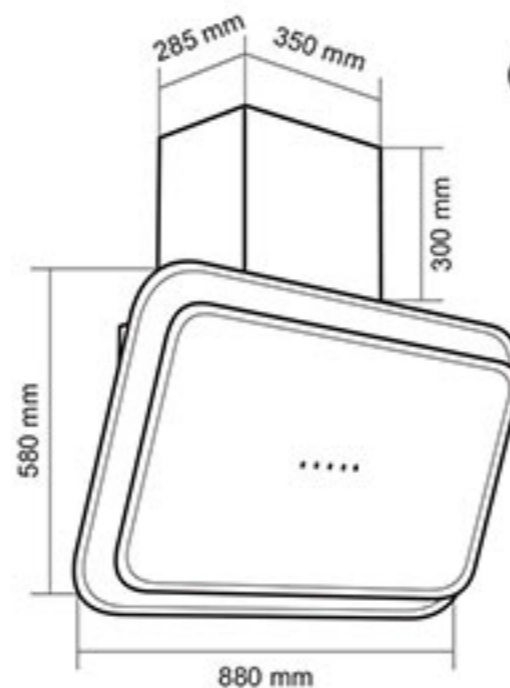

اجاق گاز استیل توکار مدل: DS-401

- ابعاد خارجی: ۵۹۰×۵۱ سانتیمتر
- توان شعله پلوپز: 3.58 kw شعله بزرگ: 2.74 kw شعله متوسط: 1.64 kw شعله کوچک: 0.98 kw
- راندمان حرارتی: ۶۰.۹
- ابعاد برش: ۵۵۰×۴۷ سانتیمتر
- دارای ۴ شعله با تجهیزات گازسوز مجهز به شیر ترموکوپل دار فوق سریع (Top Time)
- مشعل ها: ۱ عدد شعله پلوپز، ۱ عدد شعله بزرگ، ۱ عدد شعله متوسط، ۱ عدد شعله کوچک
- جنس سر شعله ها: آلومینیوم / آهن لعابی
- دارای ولوم فلزی
- بسته بندی با کارتن شیرینگ شده
- صفحه ضد زنگ استیل به صورت خش دار / نظافت آسان
- طراحی به گونه ای است که هیچ گونه حرارتی به ولوم ها وارد نمی شود
- بوبین شیر Orkli اسپانیا
- دارای گریل (شبکه) چدنی لعاب کاری شده
- سطح انرژی A

هود مورب

۱۸ ماه ضمانت و ۱۲۱ ماه خدمات پس از فروش

شیشه های لمسی و بزرگ مقاوم در برابر حرارت و ضربه (شیشه نشکن سکوریت شده)

موتور دارای ترموگارد

هود مورب مدل: Classic

- دارای موتور ۳ دور ۲ شفت
- موتور مجهز به سیستم ایمنی و محافظ حرارتی (ترموگارد)
- قدرت مکش: ۷۰۰ تا ۹۰۰ متر مکعب بر ساعت
- دارای سنسور بو، دود و گاز
- صفحه کنترل لمسی / تایمر
- مجهز به سیستم Auto (عملکرد خودکار)
- نصب روکار
- ۲ عدد لامپ LED
- شیشه سکوریت مقاوم به حرارت / نظافت آسان / جنس شیشه ای
- ۳ عدد فیلتر آلومینیومی (۳ لایه قابل شستشو)
- سطح صدا: نرمال / دارای صدای موتور کمتر از ۶۰ دسی بل
- توان لامپ: ۲۰۱.۵ وات، توان ورودی: ۲۰۰ وات، ولتاژ: ۱۲ ولت
- ابعاد خارجی: طول: ۸۸ سانتیمتر، عرض: ۵۴.۵ سانتیمتر، عمق: ۳۱.۵ سانتیمتر
- دارای کاور آهنی رنگ مشکی
- دارای جک مکانیکی / دارای ریموت کنترل هود
- بسته بندی با کارتن شیرینگ شده