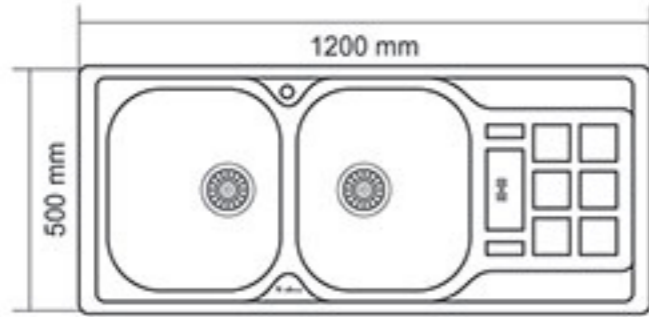

سینک استیل مدل: DB-134

- ابعاد خارجی: طول: ۱۲۰ سانتیمتر، عرض: ۵۰ سانتیمتر، عمق: ۱۸ سانتیمتر
- دارای دو لگن
- استیل ضد زنگ آلمانی (استینلس استیل)
- دارای ورق استینلس استیل با ضخامت ۸.۰ میلیمتر
- نوع قرار گیری: توکار
- نصب و نظافت آسان
- در ۲ نوع لگن چپ و راست
- دارای طرح مربعی
- دارای آبریز بر روی سینی
- دارای سیفون معمولی
- ورق استیل آلمانی
- تکنولوژی کشور آلمان
- دارای استاندارد CE اروپا