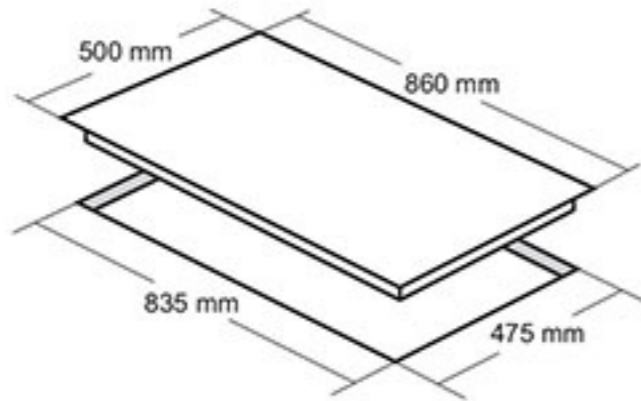

اجاق گاز استیل توکار مدل: DS-527

- ابعاد خارجی: ۸۹۰×۵۱ سانتیمتر
- توان شعله پلوپز: 3.58 kw شعله بزرگ: 2.74 kw شعله متوسط: 1.64 kw شعله کوچک: 0.98 kw
- راندمان حرارتی: ۶۰.۹
- ابعاد برش: ۸۶۰×۴۸ سانتیمتر
- دارای ۵ شعله با تجهیزات گازسوز مجهز به شیر ترموکوپل دار فوق سریع (Top Time)
- مشعل ها: ۱ عدد شعله پلوپز، ۱ عدد شعله بزرگ، ۲ عدد شعله متوسط، ۱ عدد شعله کوچک
- جنس سر شعله ها: آلومینیوم
- آهن لعابی / دارای ولوم فلزی / پلوپز وسط
- بسته بندی با کارتن شیرینگ شده
- صفحه ضد زنگ استیل به صورت خش دار
- نظافت آسان
- بوبین شیر Orkli اسپانیا
- دارای گریل (شبکه) چدنی لعاب کاری شده
- سطح انرژی A

با اجاق گازهای صفحه ای و استیل داتیس، متفاوت آشپزی کنید.

با سرشعله دیفندی ایتالیا

DEFENDI

اجاق گاز استیل توکار مدل: DS-515

- ابعاد خارجی: ۸۶۰×۵۰ سانتیمتر
- توان شعله پلوپز: 3.58 kw شعله بزرگ: 2.74 kw شعله متوسط: 1.64 kw شعله کوچک: 0.98 kw
- راندمان حرارتی: ۶۰.۹
- ابعاد برش: ۸۳۰×۴۷۰ سانتیمتر
- دارای ۵ شعله با تجهیزات گازسوز مجهز به شیر ترموکوپل دار فوق سریع (Top Time)
- مشعل ها: ۱ عدد شعله پلوپز، ۱ عدد شعله بزرگ، ۲ عدد شعله متوسط، ۱ عدد شعله کوچک
- جنس سر شعله ها: آلومینیوم/ آهن لعابی
- دارای ولوم فلزی / پلوپز کنار
- بسته بندی با کارتن شیرینگ شده
- صفحه ضد زنگ استیل به صورت خش دار
- نظافت آسان
- طراحی به گونه ای است که هیچ گونه حرارتی به ولوم ها وارد نمی شود
- بوبین شیر Orkli اسپانیا
- دارای گریل (شبکه) چدنی لعاب کاری شده
- سطح انرژی A

اجاق گاز استیل توکار مدل: DS-514

- ابعاد خارجی: ۸۶۰×۵۰ سانتیمتر
- توان شعله پلوپز: 3.58 kw شعله بزرگ: 2.74 kw شعله متوسط: 1.64 kw شعله کوچک: 0.98 kw
- راندمان حرارتی: ۶۰.۹
- ابعاد برش: ۸۳۰×۴۷۰ سانتیمتر
- دارای ۵ شعله با تجهیزات گازسوز مجهز به شیر ترموکوپل دار فوق سریع (Top Time)
- مشعل ها: ۱ عدد شعله پلوپز، ۱ عدد شعله بزرگ، ۲ عدد شعله متوسط، ۱ عدد شعله کوچک
- جنس سر شعله ها: آلومینیوم / آهن لعابی
- دارای ولوم فلزی / پلوپز وسط
- بسته بندی با کارتن شیرینگ شده
- صفحه ضد زنگ استیل به صورت خش دار / نظافت آسان
- طراحی به گونه ای است که هیچ گونه حرارتی به ولوم ها وارد نمی شود
- بوبین شیر Orkli اسپانیا
- دارای گریل (شبکه) چدنی لعاب کاری شده
- سطح انرژی A