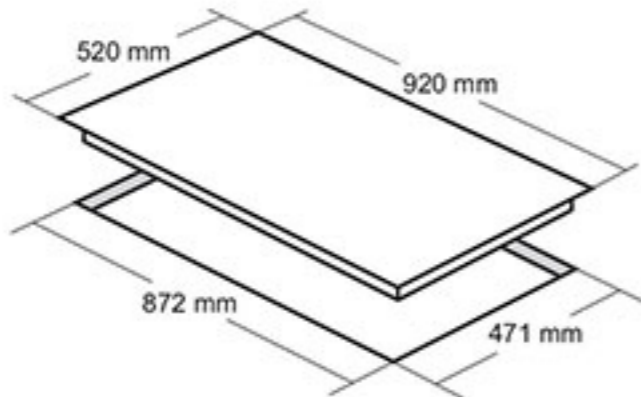

اجاق گاز شیشه ای توکار مدل: DG-543

- ابعاد خارجی: ۹۲۰×۵۲ سانتیمتر
- توان شعله پلوپز: 3.65 kW شعله بزرگ: 2.75 kW شعله متوسط: 1.92 kW شعله کوچک: 1.2 kW
- ابعاد برش: ۸۷۰×۴۷۰
- راندمان حرارتی: ۶۰.۲۵
- دارای ۵ شعله با تجهیزات گازسوز مجهز به شیر ترموکوپل دار فوق سریع (Top Time)
- مشعل ها: ۱ عدد شعله پلوپز، ۱ عدد شعله بزرگ، ۲ عدد شعله متوسط، ۱ عدد شعله کوچک
- فنلک الکتریکی
- دارای نشانگر لوگو LED
- پلیت گرد با پوشش لعابی
- جنس سر شعله ها: آلومینیوم و آهن لعابی
- سر شعله ساباف ایتالیا / دارای ولوم باکالیت / پلوپز کنار
- شیشه سکوریت مقاوم به حرارت / نظافت آسان
- بسته بندی با کارتن شیرینگ شده / گریل پره ای
- بوبین شیر Orkli اسپانیا
- دارای گریل (شبه) ۸ شاخه منحصر به فرد لعاب کاری شده
- سطح انرژی A

اجاق گاز شیشه ای توکار مدل: DG-541

- ابعاد خارجی: ۹۲۰×۵۲ سانتیمتر
- توان شعله پلوپز: 3.65 kW شعله بزرگ: 2.75 kW شعله متوسط: 1.92 kW شعله کوچک: 1.2 kW
- ابعاد برش: ۸۳۰×۴۷۰
- راندمان حرارتی: ۶۰.۲۵
- دارای ۵ شعله با تجهیزات گازسوز مجهز به شیر ترموکوپل دار فوق سریع (Top Time)
- مشعل ها: ۱ عدد شعله پلوپز، ۱ عدد شعله بزرگ، ۲ عدد شعله متوسط، ۱ عدد شعله کوچک
- فنلک الکتریکی
- دارای نشانگر لوگو LED
- پلیت گرد با پوشش لعابی
- جنس سر شعله ها: آلومینیوم و آهن لعابی
- سر شعله ساباف ایتالیا / دارای ولوم باکالیت / پلوپز وسط
- شیشه سکوریت مقاوم به حرارت / نظافت آسان
- بسته بندی با کارتن شیرینگ شده / گریل پره ای
- بوبین شیر Orkli اسپانیا
- دارای گریل (شبه) ۸ شاخه منحصر به فرد لعاب کاری شده
- سطح انرژی A

اجاق گاز شیشه ای توکار مدل: DG-522