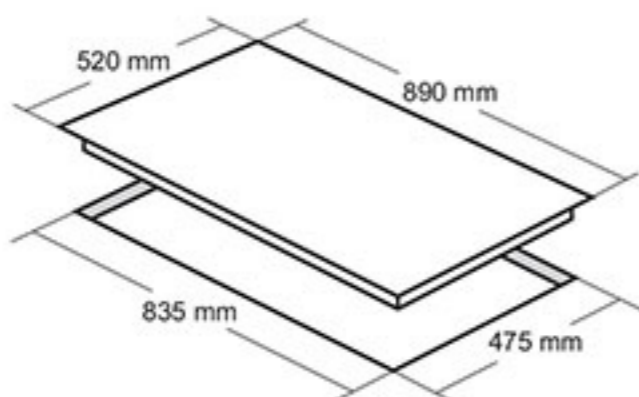

اجاق گاز صفحه ای شعله وسط دو حالته

دارای ولوم از جنس باکالیت

تمامی قطعات sabaf ایتالیا

اجاق گاز شیشه ای توکار مدل: DG-522 Ultra

- ابعاد خارجی: ۸۹۰×۵۲ سانتیمتر
- توان شعله پلوپز: 3.65 kW شعله بزرگ: 2.75 kW شعله متوسط: 1.92 kW شعله کوچک: 1.2 kW
- ابعاد برش: ۸۳۰×۴۷۰×۵
- راندمان حرارتی: ۶۰.۲۵
- دارای ۵ شعله با تجهیزات گازسوز مجهز به شیر ترموکوپل دار فوق سریع (Top Time)
- مشعل ها: ۱ عدد شعله پلوپز، ۱ عدد شعله بزرگ، ۲ عدد شعله متوسط، ۱ عدد شعله کوچک
- فنکد الکتریکی
- پلیت ستاره ای با پوشش لعابی
- سر شعله ساباف ایتالیا: آلومینیوم و آهن لعابی
- دارای ولوم فلزی / پلوپزکنار
- شیشه سکوریت مقاوم به حرارت / نظافت آسان
- شیشه سفید Ultra Clear
- بسته بندی با کارتن شیرینگ شده
- بوبین شیر Orkli اسپانیا
- دارای گریل (شبه) چدنی لعاب کاری شده
- سطح انرژی A

اجاق گاز شیشه ای توکار مدل: DG-512

- ابعاد خارجی: ۸۹۰×۵۲ سانتیمتر
- توان شعله پلوپز: 3.65 kW شعله بزرگ: 2.75 kW شعله متوسط: 1.92 kW شعله کوچک: 1.2 kW
- ابعاد برش: ۸۳۰×۴۷۰×۵
- راندمان حرارتی: ۶۰.۲۵
- دارای ۵ شعله با تجهیزات گازسوز مجهز به شیر ترموکوپل دار فوق سریع (Top Time)
- مشعل ها: ۱ عدد شعله پلوپز، ۱ عدد شعله بزرگ، ۲ عدد شعله متوسط، ۱ عدد شعله کوچک
- فنکد الکتریکی
- دارای نشانگر LED لوگو
- پلیت ستاره ای با پوشش لعابی / جنس سر شعله ها: آلومینیوم و آهن لعابی / سر شعله ساباف ایتالیا
- دارای ولوم فلزی
- پلوپز وسط
- شیشه سکوریت مقاوم به حرارت / نظافت آسان
- بسته بندی با کارتن شیرینگ شده
- بوبین شیر Orkli اسپانیا
- دارای گریل (شبه) چدنی لعاب کاری شده
- سطح انرژی A