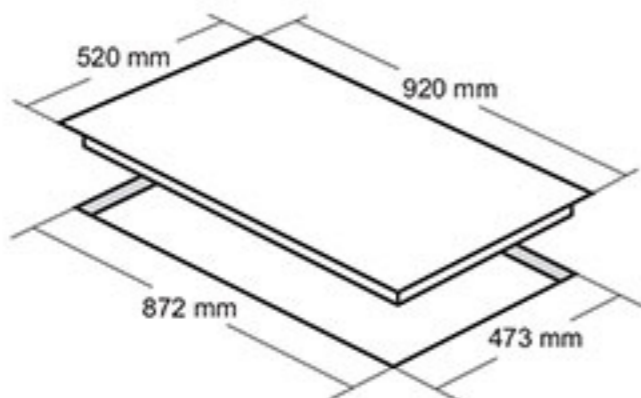

اجاق گاز شیشه ای توکار مدل: DG-546

- ابعاد خارجی: ۹۲۰×۵۲ سانتیمتر
- توان شعله پلوپز: 3.65 kW شعله بزرگ: 2.75 kW شعله متوسط: 1.92 kW شعله کوچک: 1.2 kW
- ابعاد برش: ۸۷۰×۴۷۰.۳
- راندمان حرارتی: ۶۰.۲۵
- دارای ۵ شعله با تجهیزات گازسوز مجهز به شیر ترموکوپل دار فوق سریع (Top Time)
- مشعل ها: ۱ عدد شعله پلوپز، ۱ عدد شعله بزرگ، ۲ عدد شعله متوسط، ۱ عدد شعله کوچک
- فنکد الکتریکی
- دارای نشانگر LED لوگو
- پلیت گرد با پوشش لعابی
- جنس سر شعله ها: آلومینیوم و آهن لعابی
- سر شعله ساپاف ایتالیا / دارای ولوم باکالیت
- پلوپز وسط / شیشه سکوریت مقاوم به حرارت / نظافت آسان
- بسته بندی با کارتن شیرینگ شده
- بوبین شیر Orkli اسپانیا
- دارای گریل (شبکه) چدنی لعاب کاری شده
- سطح انرژی A