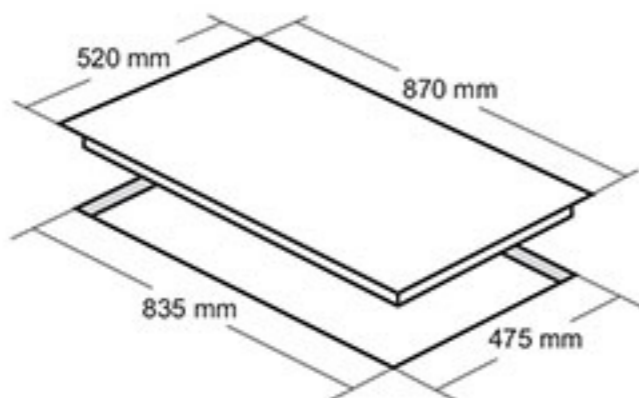

- ابعاد خارجی: ۸۹۰×۵۲ سانتیمتر
- توان شعله پلوپز: 3.65 kW شعله بزرگ; 2.75 kW شعله متوسط; 1.92 kW شعله کوچک: 1.2 kW
- ابعاد برش: ۸۳۰×۴۷۰×۵
- راندمان حرارتی: ۶۰.۲۵
- دارای ۵ شعله با تجهیزات گازسوز مجهز به شیر ترموکوپل دار فوق سریع (Top Time)
- مشعل ها: ۱ عدد شعله پلوپز، ۱ عدد شعله بزرگ، ۲ عدد شعله متوسط، ۱ عدد شعله کوچک
- فنک الکتریکی
- پیلت ستاره ای با پوشش لعابی / جنس سر شعله ها: آلومینیوم و آهن لعابی / سرشعله ساباف ایتالیا
- دارای ولوم کلاسیک منحصر به فرد
- پلوپز وسط
- شیشه سکوریت مقاوم به حرارت / نظافت آسان
- بسته بندی با کارتن شیرینگ شده
- طراحی منحصر بفرد
- بوبین شیر Orkli اسپانیا
- دارای گریل (شبه) چدنی لعاب کاری شده
- سطح انرژی A

Hidden knob

اجاق گاز شیشه ای توکار مدل: DG-540

- ابعاد خارجی: ۸۹۰×۵۲ سانتیمتر
- توان شعله پلوپز: 3.65 kW شعله بزرگ; 2.75 kW شعله متوسط; 1.92 kW شعله کوچک: 1.2 kW
- ابعاد برش: ۸۳۰×۴۷۰×۵
- راندمان حرارتی: ۶۰.۲۵
- دارای ۵ شعله با تجهیزات گازسوز مجهز به شیر ترموکوپل دار فوق سریع (Top Time)
- مشعل ها: ۱ عدد شعله پلوپز، ۱ عدد شعله بزرگ، ۲ عدد شعله متوسط، ۱ عدد شعله کوچک
- فنک الکتریکی / پیلت گرد با پوشش لعابی
- جنس سر شعله ها: آلومینیوم و آهن لعابی
- سرشعله ساباف ایتالیا
- دارای ولوم مخفی (تاشو) و LED
- پلوپز وسط
- شیشه سکوریت مقاوم به حرارت / نظافت آسان
- بسته بندی با کارتن شیرینگ شده
- بوبین شیر Orkli اسپانیا
- دارای گریل (شبه) چدنی لعاب کاری شده
- سطح انرژی A