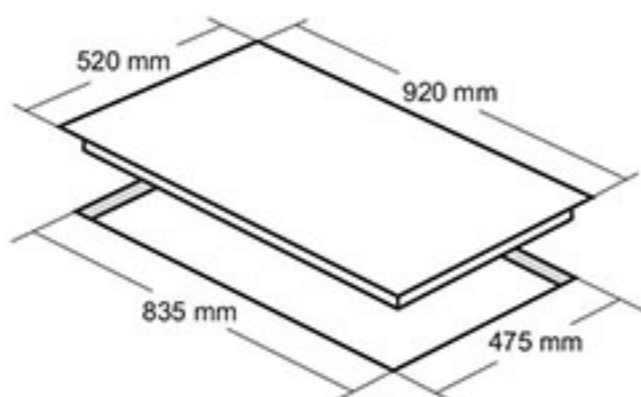

اجاق گاز شیشه ای توکار مدل: DG-544

- ابعاد خارجی: ۹۲۰×۵۲ سانتیمتر
- توان شعله پلوپز: 3.65 kW شعله بزرگ: 2.75 kW شعله متوسط: 1.92 kW شعله کوچک: 1.2 kW
- ابعاد برش: ۸۳۰×۴۷۰.۵
- راندمان حرارتی: ۶۰.۲۵
- دارای ۵ شعله با تجهیزات گازسوز مجهز به شیر ترموکوپل دار فوق سریع (Top Time) ساپاف ایتالیا
- مشعل ها: ۱ عدد شعله پلوپز، ۱ عدد شعله بزرگ، ۲ عدد شعله متوسط، ۱ عدد شعله کوچک
- فنکد الکتریکی / مجهز به عملکرد دو حالت شیر و شعله پلوپز (دوآل) ساپاف ایتالیا
- پلیت گرد با پوشش لعابی
- دارای نشانگر لوگو LED
- جنس سر شعله ها: آلومینیوم و آهن لعابی
- دارای ولوم باکالیت / پلوپز وسط
- شیشه سکوریت مقاوم به حرارت / نظافت آسان
- بسته بندی با کارتن شیرینگ شده
- بوبین شیر Orkli اسپانیا
- دارای گریل (شبکه) لاکچری منحصر به فرد لعاب کاری شده
- سطح انرژی A