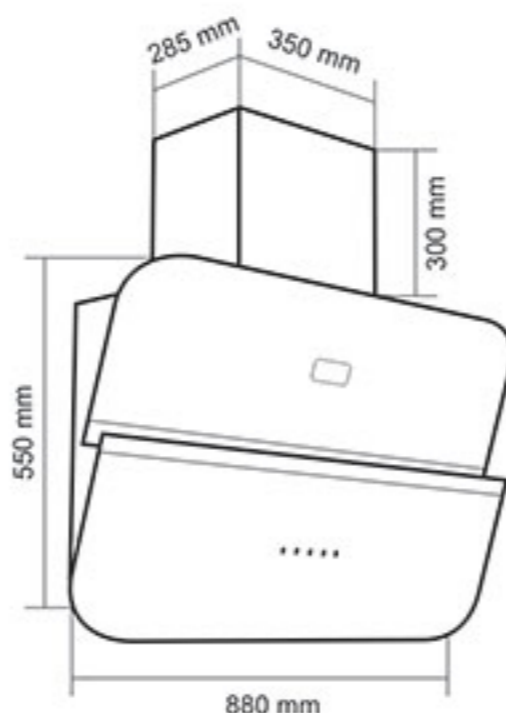

هود مورب مدل: Vita

- دارای موتور ۶ دور / موتور مجهز به سیستم ایمنی و محافظ حرارتی (ترموگارد)
- قدرت مکش: ۷۰۰ تا ۹۰۰ متر مکعب بر ساعت
- دارای سنسور بو، دود و گاز
- صفحه کنترل لمسی / تایمر / مجهز به سیستم Auto (عملکرد خودکار)
- مجهز به ساعت دیجیتال
- نصب روکار
- ۲ عدد لامپ LED مستطیلی
- شیشه سکوریت مقاوم به حرارت / نظافت آسان
- یک عدد فیلتر آلومینیومی (۳ لایه قابل شستشو)
- سطح صدا: نرمال
- توان لامپ: ۲۰.۱.۵ وات، توان ورودی: ۲۰۰ وات، ولتاژ لامپ: ۱۲ ولت
- ابعاد خارجی: طول: ۸۸ سانتیمتر، عرض: ۵۵ سانتیمتر، عمق: ۳۱.۵ سانتیمتر
- دارای صدای موتور کمتر از ۶۰ دسی بل
- دارای چک مکانیکی / دارای کاور تیتانیوم
- دارای ریموت کنترل هود و ساعت دیجیتال
- بسته بندی با کارتن شیرینگ شده