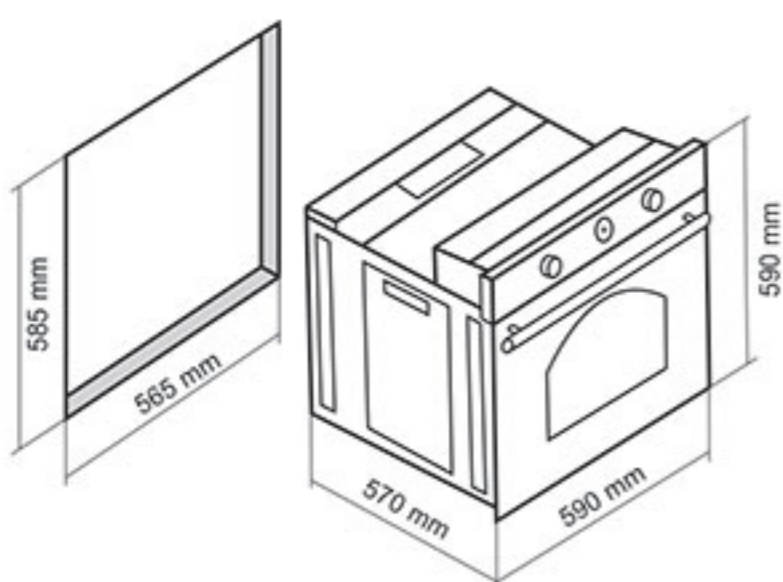

فر برقی مدل: DF-655

- ابعاد خارجی: طول: ۵۹ سانتیمتر، عرض: ۵۹ سانتیمتر، عمق: ۵۷ سانتیمتر
- دارای تایمر و ساعت آنالوگ
- دارای دو موتور جوجه گردان
- دارای ریل تلسکوپی (ساخت کشور آلمان)
- دارای دو عدد سینی لعابی
- حجم فر ۶۰ لیتر
- نوع سیستم گرمایشی پایین: برق
- نوع سیستم گرمایشی فوقانی: برق
- نوع سیستم گرمایشی پشت: برق
- دارای ۸ نوع برنامه پخت
- بریان کردن، پخت معمولی و کباب کردن
- مجهز به سیستم بخ زدایی
- ترموستات جهت تنظیم دمای المنت برقی
- ترموسویچ ایمنی خودکار
- پخت نیمه اتوماتیک و تمام اتوماتیک و تاخیری
- استاندارد اروپا و تکنولوژی کشور ترکیه
- جنس دستگیره آلومینیومی (با طرح کلاسیک)
- شیشه دو جداره
- شیشه سکوریت مقاوم به حرارت
- نظافت آسان (درب آسان باز شو)
- مجهز به کانوکشن (توزیع یکنواخت دما)
- مجهز به سیستم پخت تاخیری
- مجهز به چهار المنت با قابلیت تنوع در انتخاب
- پوشش دیواره های لعابی Easy to clean
- دارای ترموسونچ فن هواکش
- دارای شلف استیک پزی و شلف دستگیره

فر برقی مدل: DF-656

- ابعاد خارجی: طول: ۵۹ سانتیمتر، عرض: ۵۹ سانتیمتر، عمق: ۵۷ سانتیمتر
- دارای تایمر و ساعت آنالوگ
- دارای دو موتور جوجه گردان
- دارای ریل تلسکوپی (ساخت کشور آلمان)
- دارای دو عدد سینی لعابی
- حجم فر ۶۰ لیتر
- نوع سیستم گرمایشی پایین: برق
- نوع سیستم گرمایشی فوقانی: برق
- نوع سیستم گرمایشی پشت: برق
- دارای ۸ نوع برنامه پخت
- بریان کردن، پخت معمولی و کباب کردن
- مجهز به سیستم بخ زدایی
- ترموستات جهت تنظیم دمای المنت برقی
- ترموسویچ ایمنی خودکار
- پخت نیمه اتوماتیک و تمام اتوماتیک و تاخیری
- استاندارد اروپا و تکنولوژی کشور ترکیه
- جنس دستگیره آلومینیومی (با طرح کلاسیک)
- شیشه دو جداره
- شیشه سکوریت مقاوم به حرارت / Ultra Clear
- نظافت آسان (درب آسان باز شو)
- مجهز به کانوکشن (توزیع یکنواخت دما)
- مجهز به سیستم پخت تاخیری
- مجهز به چهار المنت با قابلیت تنوع در انتخاب
- پوشش دیواره های لعابی Easy to clean
- دارای ترموسونچ فن هواکش
- دارای شلف استیک پزی و شلف دستگیره