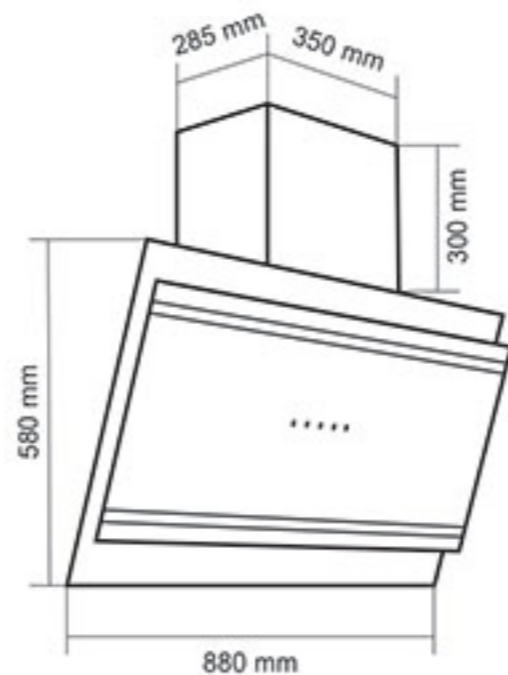

هود مورب مدل: Bareli 90cm

- در دو مدل جک مکانیکی و جک برقی
- دارای موتور ۳ دور
- موتور مجهز به سیستم ایمنی و محافظ حرارتی (ترموگارد)
- قدرت مکش: ۷۰۰ تا ۹۰۰ متر مکعب بر ساعت
- دارای سنسور بو، دود و گاز (در مدل جک مکانیکی)
- صفحه کنترل لمسی / تایمر / مجهز به سیستم Auto (عملکرد خودکار)
- نصب روکار
- لامپ LED / دارای نشانگر لوگوی LED
- شیشه سکوریت مقاوم به حرارت / نظافت آسان
- یک عدد فیلتر آلومینیومی (۳ لایه قابل شستشو)
- سطح صدا: نرمال
- توان لامپ: ۲۰۱.۵ وات، توان ورودی: ۲۰۰ وات، ولتاژ لامپ: ۱۲ ولت
- ابعاد خارجی: طول: ۸۸ سانتیمتر، عرض: ۵۸ سانتیمتر، عمق: ۳۱.۵ سانتیمتر
- دارای صدای موتور کمتر از ۶۰ دسی بل
- دارای کاور آهنی رنگ مشکی / دارای ریموت کنترل هود
- بسته بندی با کارتن شیرینگ شده