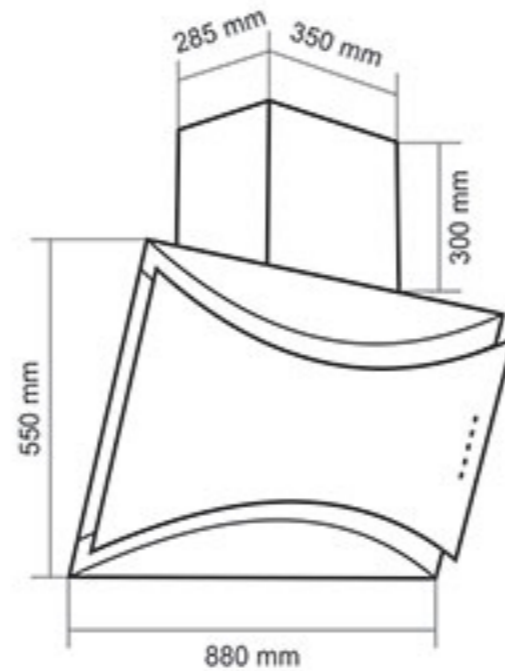

هود مورب مدل: Spring

- دارای موتور ۳ دور / موتور مجهز به سیستم ایمنی و محافظ حرارتی (ترموگارد)
- قدرت مکش: ۷۰۰ تا ۹۰۰ متر مکعب بر ساعت
- دارای سنسور بو، دود و گاز
- صفحه کنترل لمسی / تایمر / مجهز به سیستم Auto (عملکرد خودکار)
- نصب روکار / نوار ۵۰ سانتی LED
- شیشه سکوریت مقاوم به حرارت / نظافت آسان
- یک عدد فیلتر آلومینیومی (۳ لایه قابل شستشو)
- سطح صدا: نرمال
- توان لامپ: ۸ وات، توان ورودی: ۲۰۰ وات، ولتاژ لامپ: ۱۲ ولت
- ابعاد خارجی: طول: ۸۸ سانتیمتر، عرض: ۵۵ سانتیمتر، عمق: ۳۱.۵ سانتیمتر
- قابلیت تولید اکسیژن (یون مفید)
- دارای صدای موتور کمتر از ۶۰ دسی بل
- دارای جک مکانیکی / دارای کاور تیتانیوم
- دارای نشانگر لوگوی LED
- دارای ریموت کنترل هود
- بسته بندی با کارتن شیرینگ شده