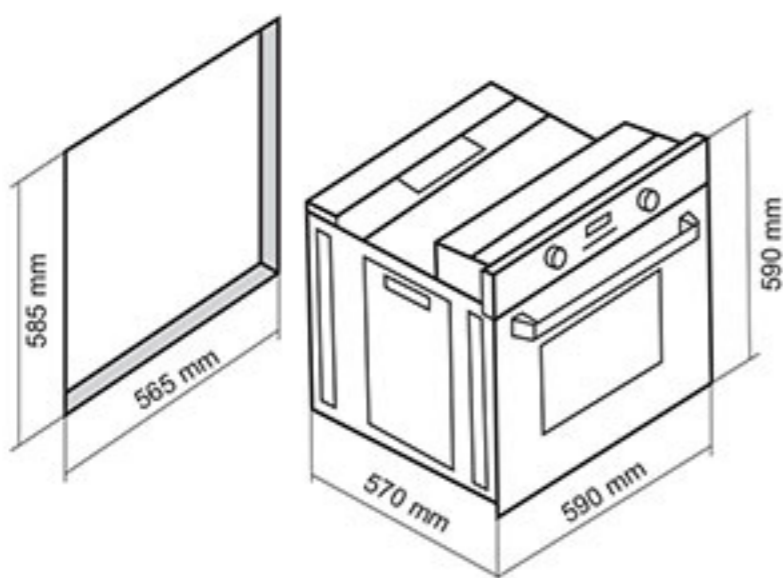

فر برقی مدل: DF-642

- ابعاد خارجی: طول: ۵۹ سانتیمتر، عرض: ۵۹ سانتیمتر، عمق: ۵۷ سانتیمتر
- دارای ولوم با نور LED
- دارای قفل کودک صفحه لمسی تایمر دیجیتال
- دارای جوجه گردان
- دارای ریل تلسکوپی (ساخت کشور آلمان)
- دارای ۲ عدد سینی لعابی
- حجم فر ۶۰ لیتر
- نوع سیستم گرمایشی پایین: برق
- نوع سیستم گرمایشی فوقانی: برق
- نوع سیستم گرمایشی پشت: برق
- دارای ۸ نوع برنامه پخت
- بریان کردن، پخت معمولی و کباب کردن
- مجهز به سیستم بخ زدایی / دارای تایمر دیجیتالی تمام لمسی
- ترموستات جهت تنظیم دمای المنت برقی
- ترموسویچ ایمنی خودکار: پخت نیمه اتوماتیک و تمام اتوماتیک و تاخیری
- نوع هشدار: افزایش، کاهش، قطع صدا
- استاندارد اروپا و تکنولوژی کشور ترکیه
- جنس دستگیره آلومینیومی
- شیشه دو جداره / شیشه سکوریت مقاوم به حرارت
- نظافت آسان (درب آسان باز شو)
- مجهز به سیستم قفل کن مکانیکی ولومها
- مجهز به کانوکشن (توزیع یکنواخت دما)
- مجهز به سیستم پخت تاخیری
- دارای فن هواکش اتومات / دارای شلف استیک پزی و شلف دستگیره
- مجهز به چهار المنت با قابلیت تنوع در انتخاب
- پوشش دیواره های لعابی Easy to clean
- دارای ترموسویچ فن هواکش

فر برقی مدل: DF-644