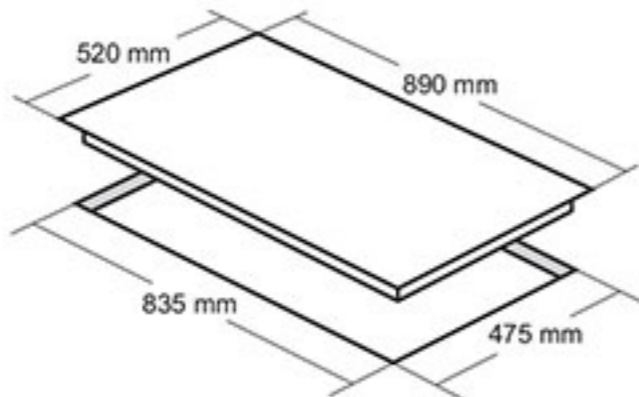

اجاق گاز شیشه ای توکار مدل کلاسیک: DG-535

- ابعاد خارجی: ۸۹۰×۵۲ سانتیمتر
- توان شعله پلوپز: 3.65 kW شعله بزرگ; 2.75 kW شعله متوسط; 1.92 kW شعله کوچک: 1.2 kW
- ابعاد برش: ۸۳۰×۴۷۰×۵
- راندمان حرارتی: ۶۰.۲۵
- دارای ۵ شعله با تجهیزات گازسوز مجهز به شیر ترموکوپل دار فوق سریع (Top Time)
- مشعل ها: ۱ عدد شعله پلوپز، ۱ عدد شعله بزرگ، ۲ عدد شعله متوسط، ۱ عدد شعله کوچک
- فنک الکتریکی
- پیلت ستاره ای با پوشش لعابی / جنس سر شعله ها: آلومینیوم و آهن لعابی / سرشعله ساباف ایتالیا
- دارای ولوم کلاسیک منحصر به فرد
- پلوپز وسط
- شیشه سکوریت مقاوم به حرارت / نظافت آسان
- بسته بندی با کارتن شیرینگ شده
- طراحی منحصر بفرد
- بوبین شیر Orkli اسپانیا
- دارای گریل (شبه) چدنی لعاب کاری شده
- سطح انرژی A

Hidden knob

اجاق گاز شیشه ای توکار مدل: DG-540

- ابعاد خارجی: ۸۹۰×۵۲ سانتیمتر
- توان شعله پلوپز: 3.65 kW شعله بزرگ; 2.75 kW شعله متوسط; 1.92 kW شعله کوچک: 1.2 kW
- ابعاد برش: ۸۳۰×۴۷۰×۵
- راندمان حرارتی: ۶۰.۲۵
- دارای ۵ شعله با تجهیزات گازسوز مجهز به شیر ترموکوپل دار فوق سریع (Top Time)
- مشعل ها: ۱ عدد شعله پلوپز، ۱ عدد شعله بزرگ، ۲ عدد شعله متوسط، ۱ عدد شعله کوچک
- فنک الکتریکی / پیلت گرد با پوشش لعابی
- جنس سر شعله ها: آلومینیوم و آهن لعابی
- سرشعله ساباف ایتالیا
- دارای ولوم مخفی (تاشو) و LED
- پلوپز وسط
- شیشه سکوریت مقاوم به حرارت / نظافت آسان
- بسته بندی با کارتن شیرینگ شده
- بوبین شیر Orkli اسپانیا
- دارای گریل (شبه) چدنی لعاب کاری شده
- سطح انرژی A

8.8.8.8 Touch digital timer

اجاق گاز شیشه ای توکار مدل: DG-515 TDT