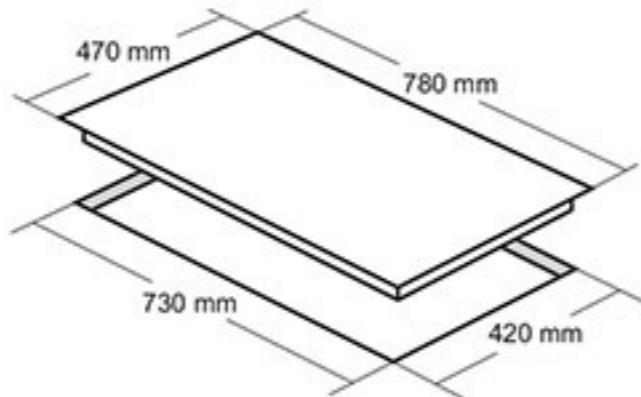

اجاق گاز شیشه ای توکار مدل: DG-303

- ابعاد خارجی: ۷۸۰×۴۷ سانتیمتر
- توان شعله پلوپز: 3.65 kW شعله بزرگ: 2.75 kW
- ابعاد برش: ۷۳۰×۴۲
- راندمان حرارتی: ۶۰.۲۵
- دارای ۳ شعله با تجهیزات گازسوز مجهز به شیر ترموکوپل دار فوق سریع (Top Time)
- مشعل ها: ۲ عدد شعله پلوپز، ۱ عدد شعله بزرگ
- فنلک الکتریکی
- پلیت گرد با پوشش لعابی
- جنس سر شعله ها: آلومینیوم و آهن لعابی
- دو پلوپز کنار
- دارای ولوم فلزی
- شیشه سکوریت مقاوم به حرارت / نظافت آسان
- بسته بندی با کارتن شیرینگ شده
- بوبین شیر Orkli اسپانیا
- دارای گریل (شبه) چدنی لعاب کاری شده
- سطح انرژی A