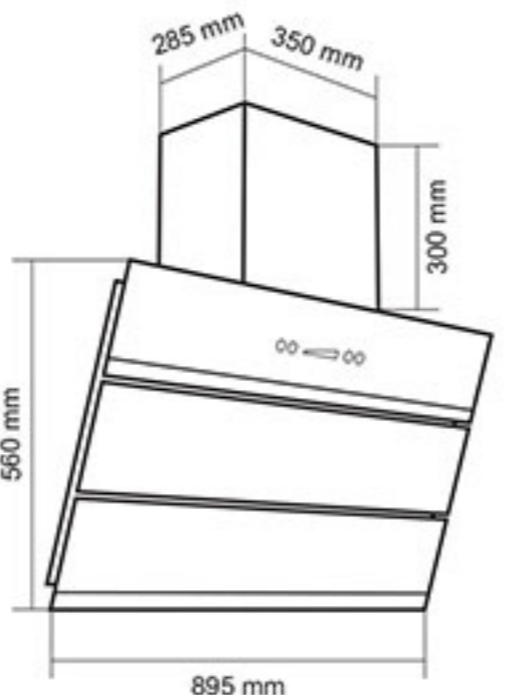

هود مورب مدل: Verto

- دارای موتور ۶ دور ۲ شفت
- موتور مجهز به سیستم ایمنی و محافظ حرارتی (ترموگارد)
- قدرت مکش: ۷۰۰ تا ۹۰۰ متر مکعب بر ساعت
- صفحه کنترل لمسی / نصب روکار
- لامپ LED مستطیلی
- شیشه سکوریت مقاوم به حرارت / نظافت آسان
- یک عدد فیلتر آلومینیومی
- سطح صدا: نرمال
- توان لامپ: ۲۰۱.۵ وات، توان ورودی: ۲۰۰ وات، ولتاژ: ۱۲ ولت
- ابعاد خارجی: طول: ۸۹.۵ سانتیمتر، عرض: ۵۶ سانتیمتر، عمق: ۳۲ سانتیمتر
- دارای صدای موتور کمتر از ۶۰ دسی بل
- دارای کاور تیتانیوم
- مجهز به موتور الکتریکی جهت باز شدن درب
- تغییر دور با کشیدن انگشت بر صفحه لمسی
- دارای ریموت کنترل هود
- بسته بندی با کارتن شیرینگ شده