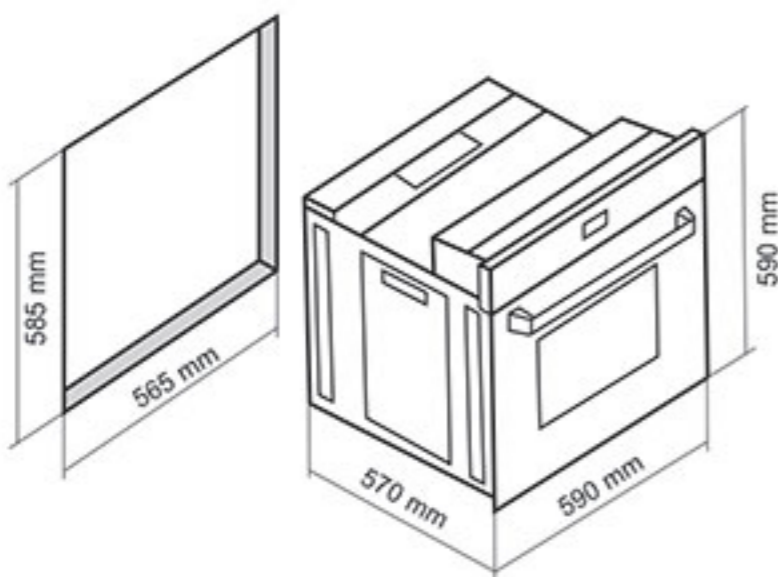

فر برقی مدل: DF-682

- ابعاد خارجی: طول: ۵۹ سانتیمتر، عرض: ۵۹ سانتیمتر، عمق: ۵۷ سانتیمتر
- مجهز به کانوکشن (توزیع یکنواخت دما)
- دارای قفل کودک
- دارای جوجه گردان
- دارای یک عدد سینی لعابی
- حجم فر: ۶۰ لیتر
- نوع سیستم گرمایشی پایین: برق
- نوع سیستم گرمایشی فوقانی: برق
- نوع سیستم گرمایشی پشت: برق
- ترموستات جهت تنظیم دمای المنت های برقی
- بریان کردن، پخت معمولی و کباب کردن
- مجهز به سیستم بخ زدایی
- مجهز به ترموسونیک ایمنی خودکار
- دارای ۱۱ برنامه پخت خودکار از طریق راهنمای پخت
- دارای ۱۳ برنامه پخت ترکیبی و نیمه اتومات و تاخیری
- سیستم افزایش سریع دمای داخل فر
- جنس دستگیره آلومینیومی
- دارای تایمر دیجیتال تمام لمسی
- شیشه ۲ جداره
- شیشه سکوریت مقاوم به حرارت
- نظافت آسان (درب آسان باز شو)
- پوشش دیواره های لعابی Easy to clean
- دارای شلف استیک پزی و دستگیره شلف
- مجهز به چهار المنت با قابلیت تنوع در انتخاب