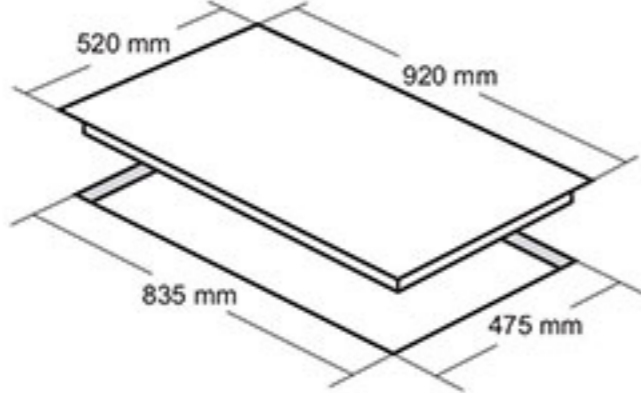

- ابعاد خارجی: ۹۲۰×۵۲ سانتیمتر
- توان شعله پلوپز: 3.65 kW شعله بزرگ: 2.75 kW شعله متوسط: 1.92 kW شعله کوچک: 1.2 kW
- ابعاد برش: ۸۳۰×۴۷۰.۵
- راندمان حرارتی: ۶۰.۲۵
- دارای ۵ شعله با تجهیزات گازسوز مجهز به شیر ترموکوپل دار فوق سریع (Top Time)
- مشعل ها: ۱ عدد شعله پلوپز، ۱ عدد شعله بزرگ، ۲ عدد شعله متوسط، ۱ عدد شعله کوچک
- فنکد الکتریکی
- پلیت گرد با پوشش لعابی / پلوپز وسط
- جنس سر شعله ها: آلومینیوم و آهن لعابی
- سر شعله ساپاف ایتالیا
- دارای ولوم کلاسیک منحصر به فرد
- شیشه سکوریت مقاوم به حرارت / نظافت آسان
- بسته بندی با کارتن شیرینگ شده
- بوبین شیر Orkli اسپانیا
- دارای گریل (شبکه) لاکچری منحصر به فرد لعاب کاری شده
- سطح انرژی A