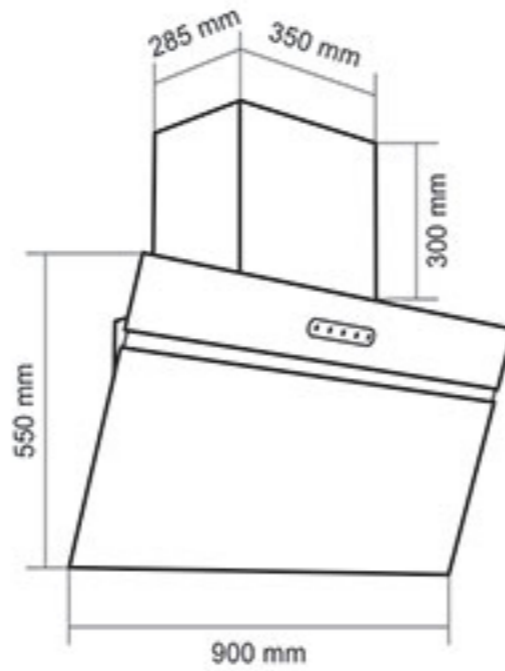

هود مورب مدل: Verona

- دارای موتور ۳ دور ۲ شفت
- موتور مجهز به سیستم ایمنی و محافظ حرارتی (ترموگارد)
- قدرت مکش ۷۰۰ تا ۹۰۰ متر مکعب بر ساعت
- دارای سنسور بو، دود و گاز
- صفحه کنترل لمسی / تایمر
- مجهز به سیستم Auto (عملکرد خودکار)
- نصب روکار / دارای ریموت کنترل / دارای یک عدد جک مکانیکی
- نوار ۵۰ سانتی LED
- جنس شیشه و استیل ضدزنگ (استینلس استیل)
- یک عدد فیلتر آلومینیومی / سطح صدا: نرمال
- توان لامپ: ۸ وات، توان ورودی: ۲۰۰ وات، ولتاژ: ۱۲ ولت
- ابعاد خارجی: طول: ۹۰ سانتیمتر، عرض: ۵۵ سانتیمتر، عمق: ۳۲ سانتیمتر
- دارای صدای موتور کمتر از ۶۰ دسی بل
- دارای کاور استیل / دارای ریموت کنترل هود
- دارای نشانگر لوگوی LED
- بسته بندی با کارتن شیرینگ شده