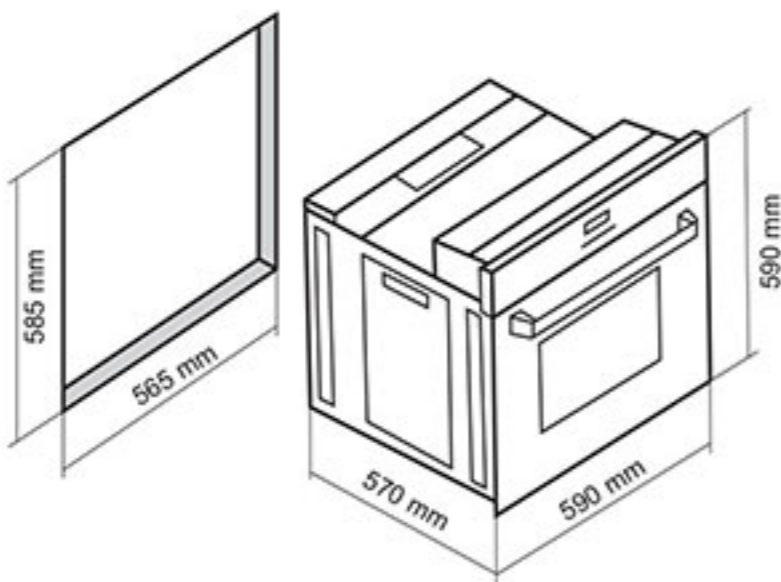

فر برقی مدل: DF-647 Ultra

- ابعاد خارجی: طول: ۵۹ سانتیمتر، عرض: ۵۹ سانتیمتر، عمق: ۵۷ سانتیمتر
- دارای سنسور پخت گوشت Meat Prob (اطمینان از مغز پخت شدن)
- مجهز به کانوکشن (توزیع یکنواخت دما)
- دارای جوجه گردان
- دارای قفل کودک صفحه لمسی
- دارای دو عدد سینی لعابی
- حجم فر ۶۰ لیتر / سطح انرژی A
- نوع سیستم گرمایشی پایین: برق
- نوع سیستم گرمایشی فوقانی: برق
- نوع سیستم گرمایشی پشت: برق
- ترموستات جهت تنظیم دمای المنت برقی
- بریان کردن و پخت معمولی و کباب کردن
- مجهز به سیستم یخ زدایی / مجهز به ترموسویچ ایمنی خودکار
- دارای تایمر دیجیتالی تمام لمسی
- سیستم افزایش سریع دمای داخل فر
- نوع هشدار: افزایش و کاهش و قطع صدا
- استاندارد اروپا و تکنولوژی کشور ترکیه
- جنس دستگیره آلومینیومی
- شیشه ۳ جداره / شیشه سکوریت مقاوم به حرارت
- نظافت آسان (درب آسان بازشو)
- دارای ۱۱ نوع برنامه پخت نیمه اتوماتیک و پخت تاخیری
- دارای شیشه های بالا و پایین Ultra Clear
- مجهز به چهار المنت با قابلیت تنوع در انتخاب
- پوشش دیواره های لعابی Easy to clean
- دارای ترموسویچ فن هواکش / دارای فن هواکش اتومات
- دارای شلف استیک پزی و سینی و دستگیره شلف
- دارای ریل تلسکوپی (ساخت کشور آلمان)