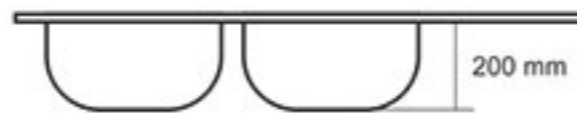

سینک استیل مدل: DB-135

- ابعاد خارجی: طول: ۱۱۶ سانتیمتر، عرض: ۵۰ سانتیمتر، عمق: ۲۰ سانتیمتر
- دارای سیفون تمام اتومات
- دارای دو عدد لگن
- استیل ضد زنگ (استینلس استیل)
- دارای ورق استینلس استیل با ضخامت ۸/۰ میلیمتر
- نوع قرار گیری: توکار
- تکنولوژی کشور ترکیه
- دارای استاندارد CE اروپا
- نصب و نظافت آسان
- دارای طرح مستطیل