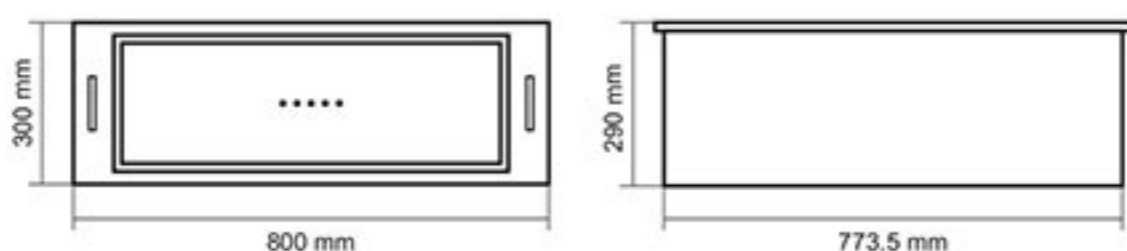

هود مخفی مدل: Gloria Black

- دارای موتور ۳ دور
- قدرت مکش: ۷۰۰ تا ۹۰۰ متر مکعب بر ساعت
- دارای سنسور بو، دود و گاز
- صفحه کنترل لمسی و تایمر / مجهز به سیستم Auto (عملکرد خودکار)
- موتور مجهز به سیستم ایمنی و محافظ حرارتی (ترموگارد)
- نصب توکار
- استیل ضد زنگ (استینلس استیل) و شیشه
- لامپ LED مستطیلی
- یک عدد فیلتر آلومینیومی (۳ لایه قابل شستشو)
- سطح صدا: نرمال
- توان لامپ: ۲۰۱.۵ وات، توان ورودی: ۲۰۰ وات، ولتاژ: ۱۲ ولت
- ابعاد خارجی: طول: ۸۰ سانتیمتر، عرض: ۳۰ سانتیمتر، عمق: ۲۹ سانتیمتر
- دارای صدای موتور کمتر از ۶۰ دسی بل
- دارای جک مکانیکی
- قرارگیری در داخل کابینت به صورت کاملا مخفی و توکار میباشد
- دارای ریموت کنترل هود