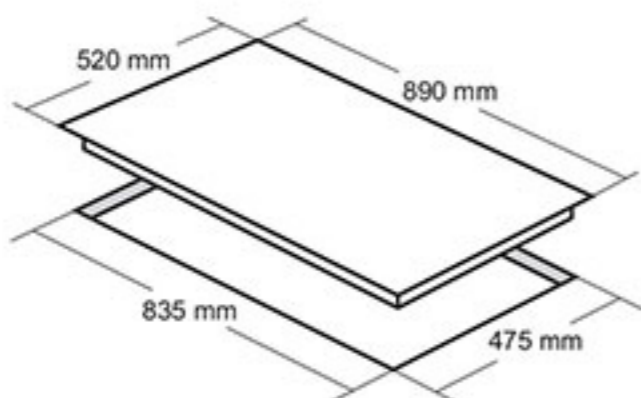

اجاق گاز شیشه ای توکار مدل: DG-533

- ابعاد خارجی: ۹۲۰×۵۲ سانتیمتر
- توان شعله پلوپز: 3.65 kW شعله بزرگ; 2.75 kW شعله متوسط; 1.92 kW شعله کوچک: 1.2 kW
- ابعاد برش: ۸۳۰×۴۷۰×۵
- راندمان حرارتی: ۶۰.۲۵
- دارای ۵ شعله با تجهیزات گازسوز مجهز به شیر ترموکوپل دار فوق سریع (Top Time)
- مشعل ها: ۱ عدد شعله پلوپز، ۱ عدد شعله بزرگ، ۲ عدد شعله متوسط، ۱ عدد شعله کوچک
- فنک الکتریکی
- دارای نشانگر لوگو LED
- پلیت گرد منحصر به فرد
- جنس سر شعله ها: آلومینیوم و آهن لعابی
- دارای ولوم فلزی / پلوپز کنار
- شیشه سکوریت مقاوم به حرارت / نظافت آسان
- بسته بندی با کارتن شیرینگ شده
- بوبین شیر Orkli اسپانیا
- دارای گریل (شبکه) چدنی لعاب کاری شده
- سطح انرژی A