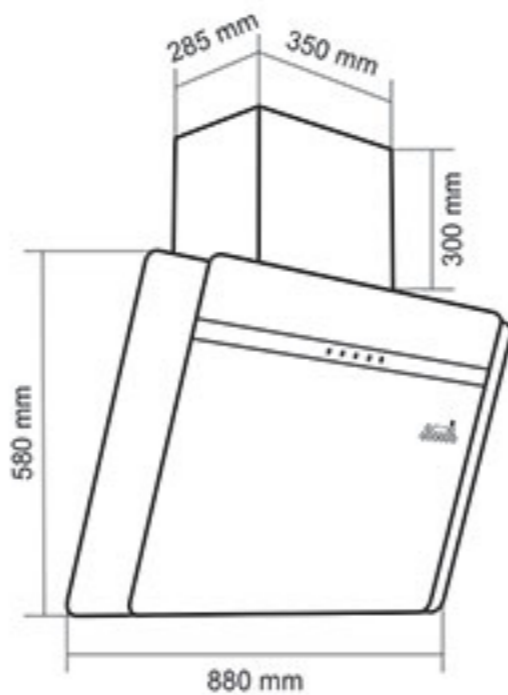

هود مورب مدل: Dorita

- دارای موتور ۳ دور ۲ شفت
- موتور مجهز به سیستم ایمنی و محافظ حرارتی (ترموگارد)
- قدرت مکش: ۷۰۰ تا ۹۰۰ متر مکعب بر ساعت
- دارای سنسور بو، دود و گاز / صفحه کنترل لمسی / تایمر
- مجهز به سیستم Auto (عملکرد خودکار)
- نصب روکار / لامپ LED / دارای نشانگر لوگوی LED
- شیشه سکوریت مقاوم به حرارت / نظافت آسان / Ultra clear
- یک عدد فیلتر آلومینیومی (۳ لایه قابل شستشو)
- سطح صدا: نرمال
- توان لامپ: ۲۰۱.۵ وات، توان ورودی: ۲۰۰ وات، ولتاژ لامپ: ۱۲ ولت
- ابعاد خارجی: طول: ۸۸ سانتیمتر، عرض: ۵۸ سانتیمتر، عمق: ۳۱.۵ سانتیمتر
- دارای صدای موتور کمتر از ۶۰ دسی بل / دارای جک مکانیکی
- پخش کننده موسیقی و رادیو / دارای بلوتوث و قابلیت اتصال USB
- قابلیت تولید اکسیژن (یون مفید)
- دارای کاور تیتانیوم / بسته بندی با کارتن شیرینگ شده
- دارای ریموت کنترل هود / دارای ریموت کنترل ملودی