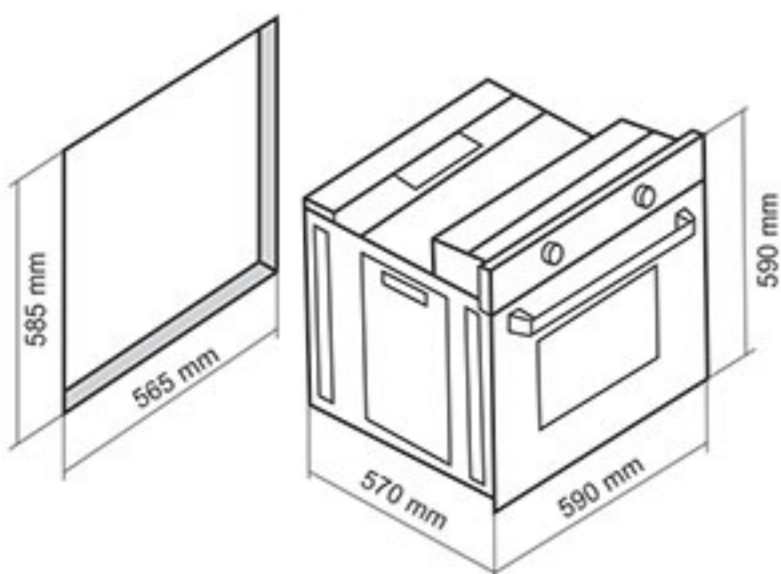

فر گاز و برق مدل: DF-665

- ابعاد خارجی: طول: ۵۹ سانتیمتر، عرض: ۵۹ سانتیمتر، عمق: ۵۷ سانتیمتر
- دارای جوجه گردان
- دارای یک عدد سینی لعابی
- حجم فر ۶۰ لیتر
- سطح انرژی A
- نوع سیستم گرمایشی پایین: گاز
- نوع سیستم گرمایشی فوقانی: برق
- سیستم جرقه زنی اتوماتیک
- دارای شیر ترموستات و ترموکوپل فوق سریع (Top Time)
- بریان کردن، پخت معمولی و کباب کردن
- ترموسویچ ایمنی خودکار
- پخت نیمه اتوماتیک
- نوع گاز مصرفی: گاز شهری / LPG
- دارای مشعل گریل آلومینایز
- استاندارد اروپا و تکنولوژی کشور ترکیه
- جنس دستگیره آلومینیومی
- شیشه دو جداره
- شیشه سکوریت مقاوم به حرارت
- نظافت آسان
- مجهز به ولوم سری
- مجهز به میکروسویچ درب جهت ایمنی
- بوبین شیر Orkli اسپانیا
- پوشش دیواره های لعابی
- دارای ترموسویچ فن هواکش
- دارای فن هواکش اتومات
- دارای شلف استیک پزی