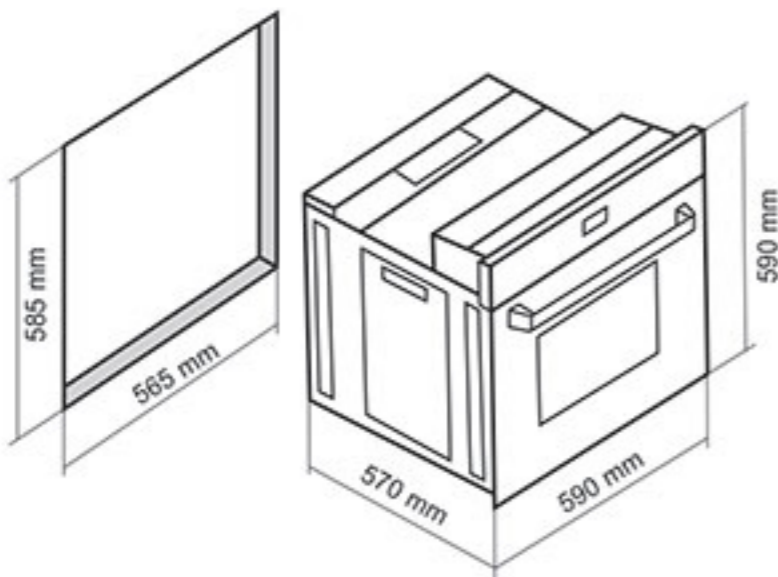

فر برقی مدل: DF-683

- ابعاد خارجی: طول: ۵۹ سانتیمتر، عرض: ۵۹ سانتیمتر، عمق: ۵۷ سانتیمتر
- مجهز به کانوکشن (توزیع یکنواخت دما)
- دارای قفل کودک
- دارای جوجه گردان
- دارای یک عدد سینی لعابی
- حجم فر: ۶۰ لیتر
- نوع سیستم گرمایشی پایین: برقی
- نوع سیستم گرمایشی فوقانی: برقی
- نوع سیستم گرمایشی پشت: برقی
- ترموستات جهت تنظیم دمای المنت های برقی
- پخت نیمه اتوماتیک و تاخیری
- دارای تایمر دیجیتال تمام لمسی
- سیستم افزایش سریع دمای داخل فر
- شیشه ۲ جداره
- مجهز به سیستم یخ زدایی
- شیشه سکوریت مقاوم به حرارت
- نظافت آسان
- دارای ۱۰ نوع برنامه پخت
- قابلیت باز شدن راحت شیشه های داخلی درب فر برای شستشوی آسان
- پوشش دیواره های لعابی Easy to clean
- دارای شلف استیک پزی و دستگیره شلف
- جنس دستگیره آلومینیومی
- دارای فن هواکش اتوماتیک

دارای ۱۰ نوع برنامه پخت
دارای تایمر دیجیتال تمام لمسی
مجهز به کانوکشن (توزیع یکنواخت دما)