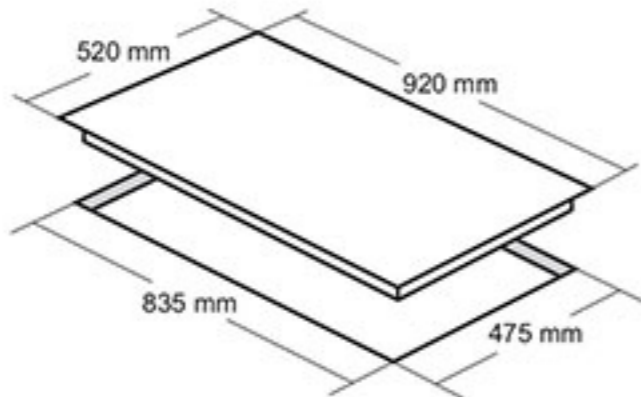

اجاق گاز شیشه ای توکار مدل: DG-534

- ابعاد خارجی: ۹۲۰×۵۲ سانتیمتر
- توان شعله پلوپز: 3.65 kW شعله بزرگ; 2.75 kW شعله متوسط; 1.92 kW شعله کوچک: 1.2 kW
- ابعاد برش: ۸۳۰×۴۷۰×۵
- راندمان حرارتی: ۶۰.۲۵
- دارای ۵ شعله با تجهیزات گازسوز مجهز به شیر ترموکوپل دار فوق سریع (Top Time)
- مشعل ها: ۱ عدد شعله پلوپز، ۱ عدد شعله بزرگ، ۲ عدد شعله متوسط، ۱ عدد شعله کوچک
- فنک الکتریکی
- دارای نشانگر لوگو LED
- پلیت گرد منحصر به فرد
- جنس سر شعله ها: آلومینیوم و آهن لعابی
- دارای ولوم فلزی / پلوپز وسط
- شیشه سکوریت مقاوم به حرارت / نظافت آسان
- بسته بندی با کارتن شیرینگ شده
- بوبین شیر Orkli اسپانیا
- دارای گریل (شبکه) چدنی لعاب کاری شده
- سطح انرژی A

اجاق گاز شیشه ای توکار مدل: DG-533

- ابعاد خارجی: ۹۲۰×۵۲ سانتیمتر
- توان شعله پلوپز: 3.65 kW شعله بزرگ; 2.75 kW شعله متوسط; 1.92 kW شعله کوچک: 1.2 kW
- ابعاد برش: ۸۳۰×۴۷۰×۵
- راندمان حرارتی: ۶۰.۲۵
- دارای ۵ شعله با تجهیزات گازسوز مجهز به شیر ترموکوپل دار فوق سریع (Top Time)
- مشعل ها: ۱ عدد شعله پلوپز، ۱ عدد شعله بزرگ، ۲ عدد شعله متوسط، ۱ عدد شعله کوچک
- فنک الکتریکی
- دارای نشانگر لوگو LED
- پلیت گرد منحصر به فرد
- جنس سر شعله ها: آلومینیوم و آهن لعابی
- دارای ولوم فلزی / پلوپز کنار
- شیشه سکوریت مقاوم به حرارت / نظافت آسان
- بسته بندی با کارتن شیرینگ شده
- بوبین شیر Orkli اسپانیا
- دارای گریل (شبکه) چدنی لعاب کاری شده
- سطح انرژی A

اجاق گاز شیشه ای توکار مدل: DG-503 m