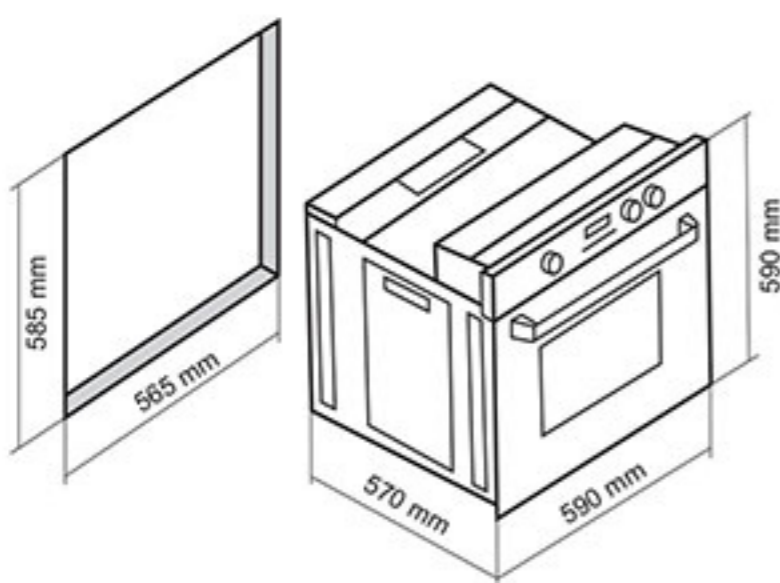

فر گاز و برق مدل: DF-672

- ابعاد خارجی: طول: ۵۹ سانتیمتر، عرض: ۵۹ سانتیمتر، عمق: ۵۷ سانتیمتر
- دارای جوجه گردان / دارای دو عدد سینی لعابی
- دارای قفل کودک صفحه نمایش تایمر
- حجم فر ۶۰ لیتر / سطح انرژی A
- نوع سیستم گرمایشی پایین: گاز
- نوع سیستم گرمایشی فوقانی: برق
- نوع سیستم گرمایشی پشت: برق
- دارای ۸ نوع برنامه پخت
- بریان کردن، پخت معمولی و کباب کردن
- مجهز به سیستم یخ زدایی / دارای تایمر دیجیتال تمام لمسی
- نوع گاز مصرفی: گاز شهری / LPG
- نوع هشدار: افزایش، کاهش، قطع صدا
- دارای مشعل گریل آلومینایز
- استاندارد اروپا و تکنولوژی کشور ترکیه
- جنس دستگیره آلومینیومی / شیشه دو جداره
- شیشه سکوریت مقاوم به حرارت
- نظافت آسان (درب آسان باز شو)
- مجهز به ولوم تاشو از جنس باکالیت
- مجهز به میکروسویچ درب جهت ایمنی
- مجهز به ترموستات جهت تنظیم دمای المنت
- بوبین شیر Orkli اسپانیا / دارای شلف استیک پزی
- پوشش دیواره های لعابی Easy to clean
- مجهز به کانوکشن و مجهز به سیستم پخت تاخیری
- دارای شیر ترموستاتیک و ترموکوپل فوق سریع (Top Time)
- مجهز به ۳ المنت با قابلیت تنوع در انتخاب
- سیستم جرقه زنی اتوماتیک