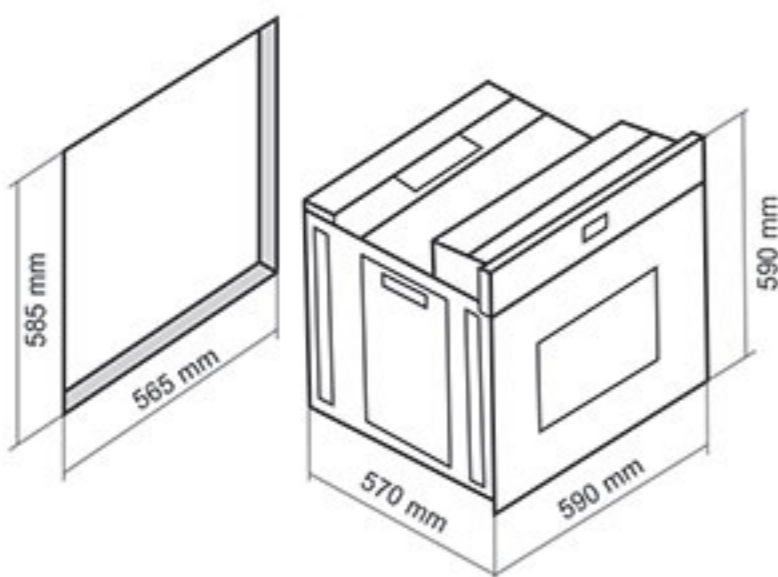

فر برقی مدل: DF-680

- ابعاد خارجی: طول: ۵۹ سانتیمتر، عرض: ۵۹ سانتیمتر، عمق: ۵۷ سانتیمتر
- فر برقی تمام لمسی (با چک برقی)
- دارای ریل تلسکوپی (ساخت کشور آلمان)
- مجهز به کانوکشن
- دارای قفل کودک صفحه لمسی فر و همچنین صفحه لمسی چک برقی درب
- دارای دو عدد سینی لعابی
- حجم فر: ۶۰ لیتر
- مجهز به سیستم یخ زدایی
- مجهز به ترموسونچ ایمنی خودکار
- نوع سیستم گرمایشی پایین: برق
- نوع سیستم گرمایشی فوقانی: برق
- نوع سیستم گرمایشی پشت: برق
- دارای تایمر دیجیتالی و پخت تاخیری
- سیستم افزایش سریع دمای داخل فر
- دارای ترموسونچ هوشمند و نمایشگر حرارتی
- دارای ۱۴ برنامه پخت ترکیبی
- دارای ۶ برنامه پخت خودکار
- درب شیشه ای ۳ جداره و آسان باز شو
- شیشه سکوریت مقاوم به حرارت
- نظافت آسان
- مجهز به درب اتوماتیک جهت باز کردن و بستن درب فر (به صورت لمسی و ریموت کنترل)
- پوشش دیواره های لعابی Easy to clean
- دارای شلف استیک پزی و دستگیره شلف