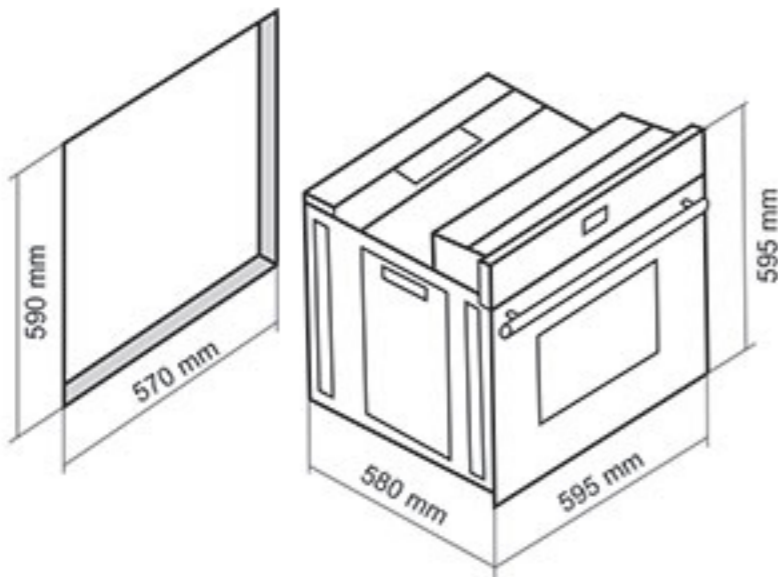

فر برقی مدل: DF-680

- ابعاد خارجی: طول: ۵۹ سانتیمتر، عرض: ۵۹ سانتیمتر، عمق: ۵۷ سانتیمتر
- فر برقی تمام لمسی (با چک برقی)
- دارای ریل تلسکوپی (ساخت کشور آلمان)
- مجهز به کانوکشن
- دارای قفل کودک صفحه لمسی فر و همچنین صفحه لمسی چک برقی درب
- دارای دو عدد سینی لعابی
- حجم فر: ۶۰ لیتر
- مجهز به سیستم یخ زدایی
- مجهز به ترموسونچ ایمنی خودکار
- نوع سیستم گرمایشی پایین: برق
- نوع سیستم گرمایشی فوقانی: برق
- نوع سیستم گرمایشی پشت: برق
- دارای تایمر دیجیتالی و پخت تاخیری
- سیستم افزایش سریع دمای داخل فر
- دارای ترموسونچ هوشمند و نمایشگر حرارتی
- دارای ۱۴ برنامه پخت ترکیبی
- دارای ۶ برنامه پخت خودکار
- درب شیشه ای ۳ جداره و آسان باز شو
- شیشه سکوریت مقاوم به حرارت
- نظافت آسان
- مجهز به درب اتوماتیک جهت باز کردن و بستن درب فر (به صورت لمسی و ریموت کنترل)
- پوشش دیواره های لعابی Easy to clean
- دارای شلف استیک پزی و دستگیره شلف