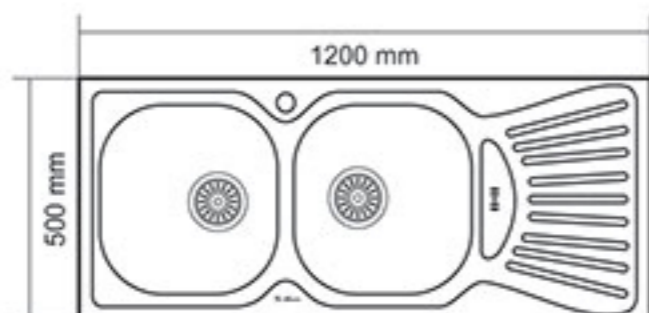

سینک استیل

۶ ماه ضمانت و ۱۲۱ ماه خدمات پس از فروش

دارای ورق استینلس استیل با ضخامت ۸/۰ میلیمتر

نظافت و نصب آسان

سینک استیل مدل: DB-125

- ابعاد خارجی: طول: ۱۲۰ سانتیمتر، عرض: ۵۰ سانتیمتر، عمق: ۱۸ سانتیمتر
- آبریز روی لگن
- دارای سیفون معمولی
- دارای دو عدد لگن
- استیل ضد زنگ (استینلس استیل)
- دارای ورق استینلس استیل با ضخامت ۸/۰ میلیمتر
- ورق استیل آلمانی
- نوع قرار گیری: توکار
- تکنولوژی کشور آلمان
- دارای استاندارد CE اروپا
- نصب و نظافت آسان
- دارای طرح خط دار
- در دو نوع لگن چپ و لگن راست

سینک استیل مدل: DB-127

- ابعاد خارجی: طول: ۱۲۰ سانتیمتر، عرض: ۵۰ سانتیمتر، عمق: ۱۸ سانتیمتر
- آبریز روی سینی
- دارای سیفون معمولی
- دارای دو عدد لگن
- استیل ضد زنگ (استینلس استیل)
- دارای ورق استینلس استیل با ضخامت ۸/۰ میلیمتر
- ورق استیل آلمانی
- نوع قرار گیری: توکار
- تکنولوژی کشور آلمان
- دارای استاندارد CE اروپا
- نصب و نظافت آسان
- دارای طرح خط دار
- در دو نوع لگن چپ و لگن راست

سینک استیل مدل: DB-145

- ابعاد خارجی: طول: ۱۲۰ سانتیمتر، عرض: ۵۰ سانتیمتر، عمق: ۱۸ سانتیمتر
- دارای دو عدد لگن
- استیل ضد زنگ (استینلس استیل)
- دارای ورق استینلس استیل با ضخامت ۸/۰ میلیمتر
- نوع قرار گیری: توکار
- نصب و نظافت آسان
- دارای طرح مربعی
- دارای دو نوع لگن چپ و راست
- دارای آبریز روی لگن
- دارای سیفون معمولی
- تکنولوژی کشور آلمان
- دارای استاندارد CE اروپا