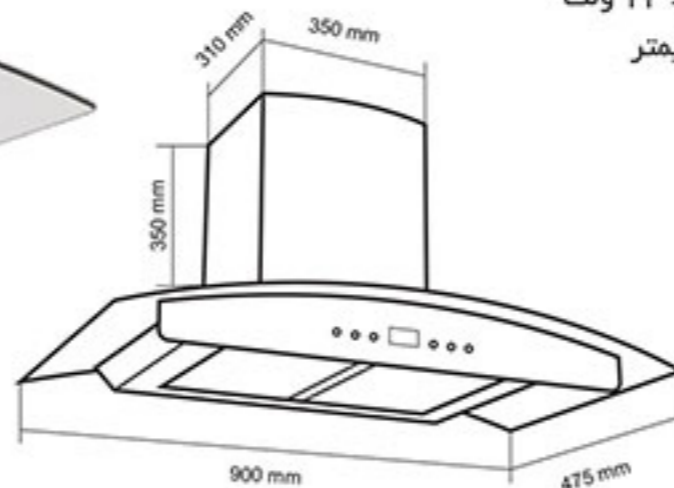

هود شومینه ای مدل: Ponte Steel

- دارای موتور ۳ دور
- قدرت مکش: ۷۰۰ تا ۹۰۰ متر مکعب بر ساعت
- دارای سنسور بو، دود و گاز
- صفحه کنترل لمسی و تایمر / مجهز به سیستم Auto (عملکرد خودکار)
- موتور مجهز به سیستم ایمنی و محافظ حرارتی (ترموگارد)
- توان لامپ: ۱.۵ وات، توان ورودی: ۲۰۰ وات، ولتاژ: ۱۲ ولت
- ابعاد خارجی: طول: ۹۰ سانتیمتر، عرض: ۴۷.۵ سانتیمتر
- دو عدد فیلتر آلومینیومی (۳ لایه قابل شستشو)
- نصب روکار
- لامپ LED
- شیشه سکوریت بی رنگ و مشکی مقاوم به حرارت
- نظافت آسان
- سطح صدا: نرمال
- دارای کاور و بدنه استیل ضد زنگ
- دارای صدای موتور کمتر از ۶۰ دسی بل
- دارای ریموت کنترل هود