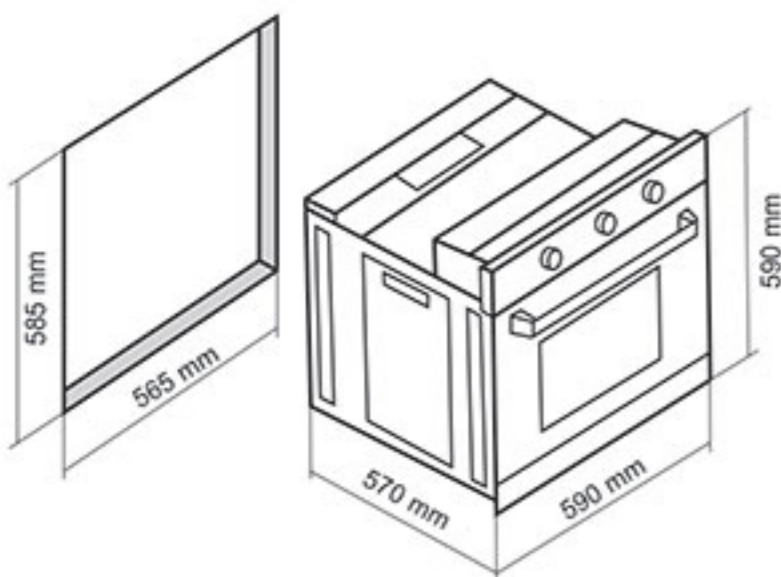

فر گاز و برق مدل: DF-663

- ابعاد خارجی: طول: ۵۹ سانتیمتر، عرض: ۵۹ سانتیمتر، عمق: ۵۷ سانتیمتر
- دارای جوجه گردان
- دارای یک عدد سینی لعابی
- حجم فر ۶۰ لیتر
- سطح انرژی A
- نوع سیستم گرمایشی پایین: گاز
- نوع سیستم گرمایشی فوقانی: برق
- سیستم جرقه زنی اتوماتیک
- دارای شیر ترموستات و ترموکوپل فوق سریع (Top Time)
- بریان کردن، پخت معمولی و کباب کردن
- دارای تایمر مکانیکی
- ترموسویچ ایمنی خودکار / پخت تمام اتوماتیک
- نوع گاز مصرفی: گاز شهری / LPG
- دارای مشعل گریل آلومینایز
- استاندارد اروپا و تکنولوژی کشور ترکیه
- شیشه دو جداره
- استیل و شیشه سکوریت مقاوم به حرارت
- نظافت آسان (درب آسان باز شو)
- مجهز به ترموستات جهت تنظیم دمای المنت
- دارای ترموسویچ فن هواکش
- دارای شلف استیک پزی و دستگیره شلف
- مجهز به میکروسویچ درب جهت ایمنی
- بوبین شیر Orkli اسپانیا
- مجهز به ولوم سری
- جنس دستگیره آلومینیومی
- پوشش دیواره های لعابی