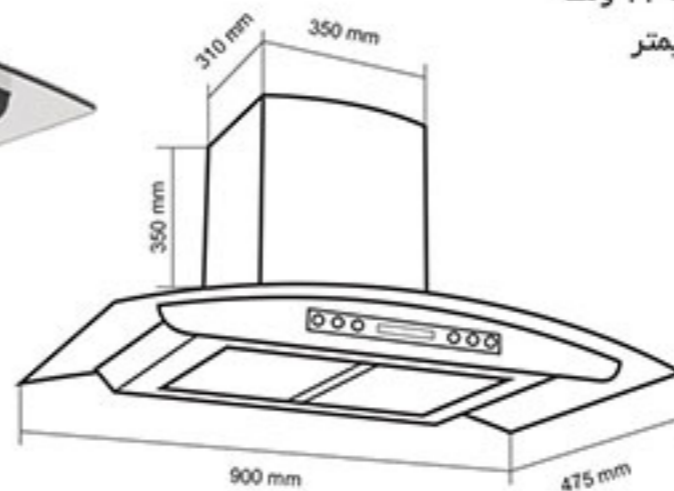

هود شومینه ای

۱۸ ماه ضمانت و ۱۲۱ ماه خدمات پس از فروش

شیشه های لمسی و بزرگ مقاوم در برابر حرارت و ضربه (شیشه نشکن سکوریت شده)

موتور دارای ترموگارد

هود شومینه ای مدل: DH-801

- دارای موتور ۳ دور
- قدرت مکش: ۷۰۰ تا ۹۰۰ متر مکعب بر ساعت
- دارای سنسور بو، دود و گاز
- صفحه کنترل لمسی و تایمر / مجهز به سیستم Auto (عملکرد خودکار)
- موتور مجهز به سیستم ایمنی و محافظ حرارتی (ترموگارد)
- توان لامپ: ۱.۵ وات، توان ورودی: ۲۰۰ وات، ولتاژ: ۱۲ ولت
- ابعاد خارجی: طول: ۹۰ سانتیمتر، عرض: ۴۷.۵ سانتیمتر
- دو عدد فیلتر آلومینیومی (۳ لایه قابل شستشو)
- نصب روکار
- لامپ LED
- شیشه سکوریت مشکی مقاوم به حرارت
- نظافت آسان
- سطح صدا: نرمال
- دارای کاور و بدنه آهنی مشکی
- دارای صدای موتور کمتر از ۶۰ دسی بل
- دارای ریموت کنترل هود