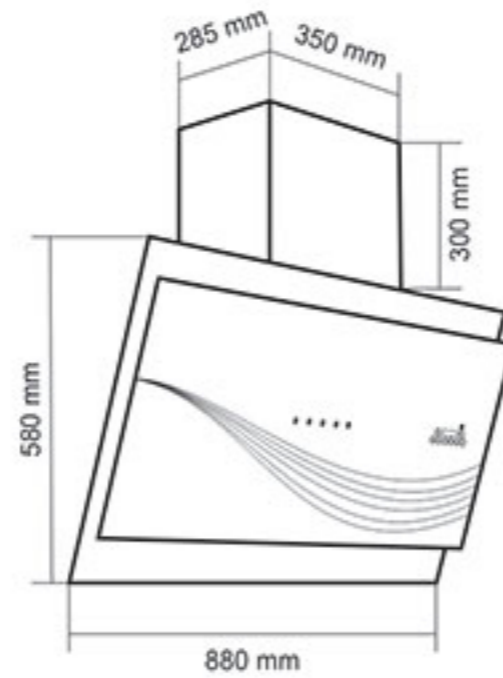

هود مورب مدل: Melody

- دارای موتور ۳ دور ۲ شفت
- موتور مجهز به سیستم ایمنی و محافظ حرارتی (ترموگارد)
- قدرت مکش: ۷۰۰ تا ۹۰۰ متر مکعب بر ساعت
- دارای سنسور بو، دود و گاز
- صفحه کنترل لمسی / تایمر / مجهز به سیستم Auto (عملکرد خودکار)
- نصب روکار / لامپ LED / دارای نشانگر لوگوی LED
- شیشه سکوریت مقاوم به حرارت / نظافت آسان
- یک عدد فیلتر آلومینیومی (۳ لایه قابل شستشو)
- سطح صدا: نرمال / دارای صدای موتور کمتر از ۶۰ دسی بل
- توان لامپ: ۲۰۱.۵ وات، توان ورودی: ۲۰۰ وات، ولتاژ: ۱۲ ولت
- ابعاد خارجی: طول: ۸۸ سانتیمتر، عرض: ۵۸ سانتیمتر، عمق: ۳۱.۵ سانتیمتر
- پخش کننده موسیقی و رادیو
- دارای بلوتوث و قابلیت اتصال USB
- دارای کاور آهنی رنگ مشکی / دارای جک مکانیکی
- دارای ریموت کنترل هود / دارای ریموت کنترل ملودی
- بسته بندی با کارتن شیرینگ شده

هود مورب مدل: Melody wave

- دارای موتور ۳ دور ۲ شفت
- موتور مجهز به سیستم ایمنی و محافظ حرارتی (ترموگارد)
- قدرت مکش: ۷۰۰ تا ۹۰۰ متر مکعب بر ساعت
- دارای سنسور بو، دود و گاز
- صفحه کنترل لمسی / تایمر / مجهز به سیستم Auto (عملکرد خودکار)
- نصب روکار / لامپ LED / دارای نشانگر لوگوی LED
- شیشه سکوریت مقاوم به حرارت / نظافت آسان
- یک عدد فیلتر آلومینیومی (۳ لایه قابل شستشو)
- سطح صدا: نرمال / دارای صدای موتور کمتر از ۶۰ دسی بل
- توان لامپ: ۲۰۱.۵ وات، توان ورودی: ۲۰۰ وات، ولتاژ: ۱۲ ولت
- ابعاد خارجی: طول: ۸۸ سانتیمتر، عرض: ۵۸ سانتیمتر، عمق: ۳۱.۵ سانتیمتر
- پخش کننده موسیقی و رادیو
- دارای بلوتوث و قابلیت اتصال USB
- دارای جک مکانیکی / دارای کاور آهنی رنگ مشکی
- دارای ریموت کنترل هود / دارای ریموت کنترل ملودی
- بسته بندی با کارتن شیرینگ شده

هود ملودی

پخش کننده موسیقی و رادیو با قابلیت اتصال به USB و بلوتوث
USB & Bluetooth & Radio