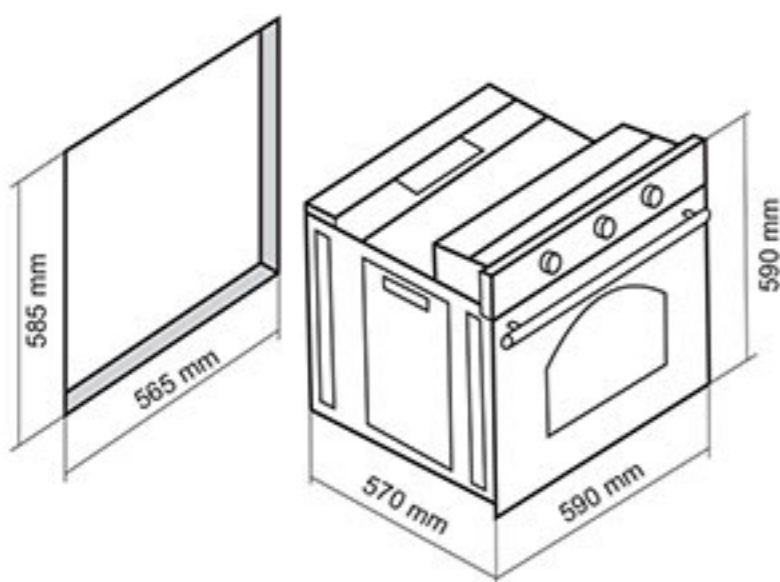

فر گاز و برق مدل: DF-670

- ابعاد خارجی: طول: ۵۹ سانتیمتر، عرض: ۵۹ سانتیمتر، عمق: ۵۷ سانتیمتر
- دارای سنسور فن هواکش
- دارای جوجه گردان
- دارای ۲ عدد سینی لعابی
- حجم فر ۶۰ لیتر / سطح انرژی A
- نوع سیستم گرمایشی پایین: گاز
- نوع سیستم گرمایشی فوقانی: برق
- سیستم جرقه زنی اتوماتیک
- دارای شیر ترموستاتیک و ترموکوپل فوق سریع (Top Time)
- بریان کردن، پخت معمولی و کباب کردن
- دارای تایمر مکانیکی
- ترموسویچ ایمنی خودکار: پخت تمام اتوماتیک و نیمه اتوماتیک
- نوع گاز مصرفی: گاز شهری / LPG
- دارای مشعل گریل آلومینایز
- استاندارد اروپا و تکنولوژی کشور ترکیه
- جنس دستگیره آلومینیومی
- شیشه دو جداره / شیشه سکوریت مقاوم به حرارت
- نظافت آسان (درب آسان باز شو)
- مجهز به میکروسویچ درب جهت ایمنی
- مجهز به ترموستات جهت تنظیم دمای المنت
- دارای ولومها و دستگیره و طرح کلاسیک منحصر به فرد
- بوبین شیر Orkli اسپانیا
- پوشش دیواره های لعابی
- دارای ترموسویچ فن هواکش
- دارای فن هواکش اتومات
- دارای شلف استیک پزی و دستگیره شلف