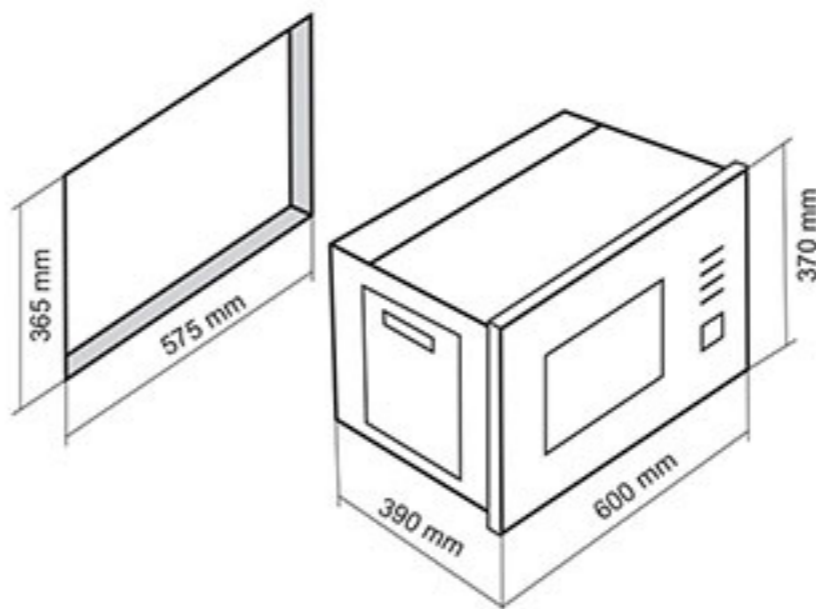

دارای ۱۰ نوع برنامه پخت
دارای تایمر دیجیتال تمام لمسی
مجهز به کانوکشن (توزیع یکنواخت دما)

مایکروویو

بیخ زدایی بر اساس وزن و زمان
دارای دو نوع پخت ترکیبی

مایکروویو مدل: DTM-928

- ظرفیت ۲۸ لیتر
- ابعاد خارجی: طول: ۶۰ سانتیمتر، عرض: ۳۷ سانتیمتر، عمق: ۳۹ سانتیمتر
- دارای منوی اتومات
- دارای ساعت
- دارای تایمر
- صفحه تاج
- یخ زدایی بر اساس وزن و زمان
- دارای دو نوع پخت ترکیبی
- پخت سریع
- سیگنال پایان پخت
- مجهز به قفل کودک
- شیشه مشکی