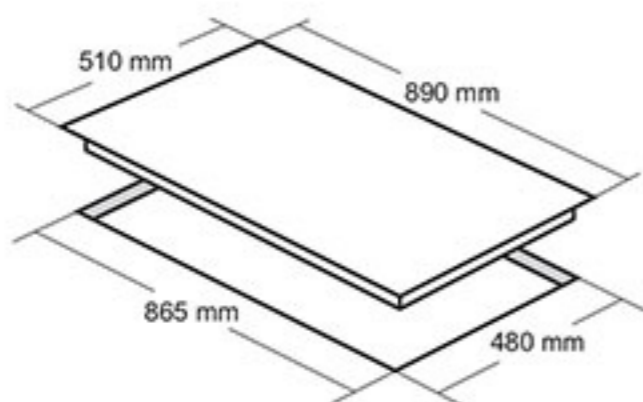

اجاق گاز استیل توکار مدل: DS-529

- ابعاد خارجی: ۸۹۰×۵۱ سانتیمتر
- توان شعله پلوپز: 3.65 kw شعله بزرگ: 2.75 kw شعله متوسط: 1.92 kw شعله کوچک: 1.2 kw
- راندمان حرارتی: ۶۰.۹
- ابعاد برش: ۸۷۰×۴۹ سانتیمتر
- دارای ۵ شعله با تجهیزات گازسوز مجهز به شیر ترموکوپل دار فوق سریع (Top Time)
- مشعل ها: ۱ عدد شعله پلوپز، ۱ عدد شعله بزرگ، ۲ عدد شعله متوسط، ۱ عدد شعله کوچک
- مجهز به شیرهای ترموکوپل دار دیفندی ایتالیا
- جنس سرشعله ها: آلومینیوم / آهن لعابی / سرشعله دیفندی ایتالیا
- دارای ولوم فلزی / پلوپز وسط
- بسته بندی با کارتن شیرینگ شده
- صفحه ضد زنگ استیل به صورت خش دار
- نظافت آسان
- بوبین شیر Orkli اسپانیا
- دارای گریل (شبکه) چدنی لعاب کاری شده
- سطح انرژی A