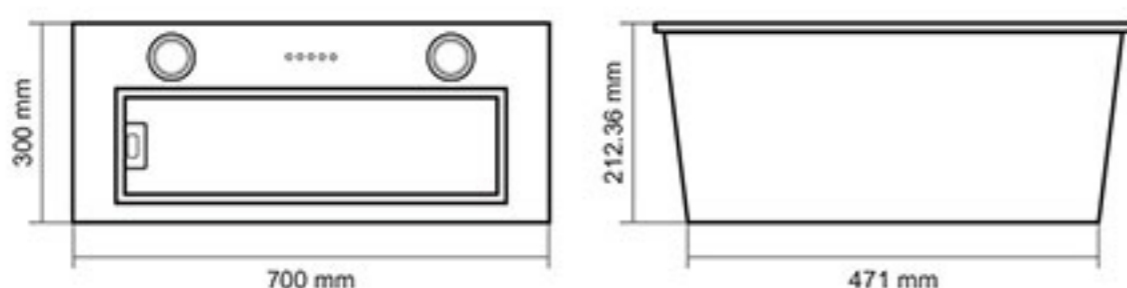

- دارای موتور ۳ دور
- قدرت مکش: ۷۰۰ تا ۹۰۰ متر مکعب بر ساعت
- موتور مجهز به سیستم ایمنی و محافظ حرارتی (ترموگارد)
- صفحه کنترل دکمه ای
- نصب توکار
- استیل ضد زنگ (استینلس استیل)
- لامپ LED
- یک عدد فیلتر آلومینیومی (۳ لایه قابل شستشو)
- سطح صدا: نرمال
- توان لامپ: ۲۰۱.۵ وات، توان ورودی: ۲۰۰ وات، ولتاژ: ۱۲ ولت
- ابعاد خارجی: طول: ۷۰ سانتیمتر، عرض: ۳۰ سانتیمتر، عمق: ۲۸ سانتیمتر
- دارای صدای موتور کمتر از ۶۰ دسی بل
- قرار گیری در داخل کابینت به صورت کاملا مخفی و توکار می باشد