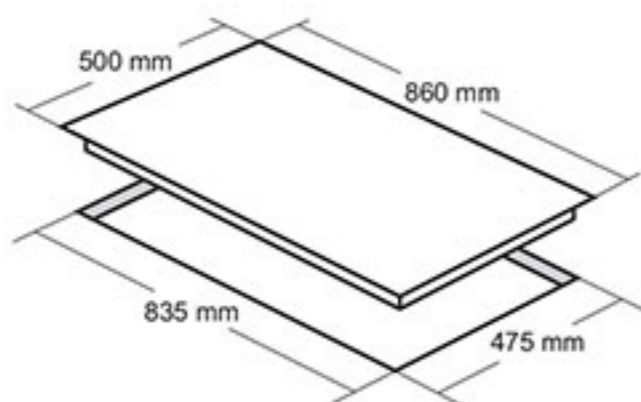

اجاق گاز استیل توکار مدل: DS-527

- ابعاد خارجی: ۸۹۰×۵۱ سانتیمتر
- توان شعله پلوپز: 3.58 kw شعله بزرگ: 2.74 kw شعله متوسط: 1.64 kw شعله کوچک: 0.98 kw
- راندمان حرارتی: ۶۰.۹
- ابعاد برش: ۸۶۰×۴۸ سانتیمتر
- دارای ۵ شعله با تجهیزات گازسوز مجهز به شیر ترموکوپل دار فوق سریع (Top Time)
- مشعل ها: ۱ عدد شعله پلوپز، ۱ عدد شعله بزرگ، ۲ عدد شعله متوسط، ۱ عدد شعله کوچک
- جنس سر شعله ها: آلومینیوم
- آهن لعابی / دارای ولوم فلزی / پلوپز وسط
- بسته بندی با کارتن شیرینگ شده
- صفحه ضد زنگ استیل به صورت خش دار
- نظافت آسان
- بوبین شیر Orkli اسپانیا
- دارای گریل (شبکه) چدنی لعاب کاری شده
- سطح انرژی A

با اجاق گازهای صفحه ای و استیل داتیس، متفاوت آشپزی کنید.

با سرشعله دیفندی ایتالیا

DEFENDI

اجاق گاز استیل توکار مدل: DS-515

- ابعاد خارجی: ۸۶۰×۵۰ سانتیمتر
- توان شعله پلوپز: 3.58 kw شعله بزرگ: 2.74 kw شعله متوسط: 1.64 kw شعله کوچک: 0.98 kw
- راندمان حرارتی: ۶۰.۹
- ابعاد برش: ۸۳۰×۴۷۰ سانتیمتر
- دارای ۵ شعله با تجهیزات گازسوز مجهز به شیر ترموکوپل دار فوق سریع (Top Time)
- مشعل ها: ۱ عدد شعله پلوپز، ۱ عدد شعله بزرگ، ۲ عدد شعله متوسط، ۱ عدد شعله کوچک
- جنس سر شعله ها: آلومینیوم/ آهن لعابی
- دارای ولوم فلزی / پلوپز کنار
- بسته بندی با کارتن شیرینگ شده
- صفحه ضد زنگ استیل به صورت خش دار
- نظافت آسان
- طراحی به گونه ای است که هیچ گونه حرارتی به ولوم ها وارد نمی شود
- بوبین شیر Orkli اسپانیا
- دارای گریل (شبکه) چدنی لعاب کاری شده
- سطح انرژی A

اجاق گاز استیل توکار مدل: DS-514

- ابعاد خارجی: ۸۶۰×۵۰ سانتیمتر
- توان شعله پلوپز: 3.58 kw شعله بزرگ: 2.74 kw شعله متوسط: 1.64 kw شعله کوچک: 0.98 kw
- راندمان حرارتی: ۶۰.۹
- ابعاد برش: ۸۳۰×۴۷۰ سانتیمتر
- دارای ۵ شعله با تجهیزات گازسوز مجهز به شیر ترموکوپل دار فوق سریع (Top Time)
- مشعل ها: ۱ عدد شعله پلوپز، ۱ عدد شعله بزرگ، ۲ عدد شعله متوسط، ۱ عدد شعله کوچک
- جنس سر شعله ها: آلومینیوم / آهن لعابی
- دارای ولوم فلزی / پلوپز وسط
- بسته بندی با کارتن شیرینگ شده
- صفحه ضد زنگ استیل به صورت خش دار / نظافت آسان
- طراحی به گونه ای است که هیچ گونه حرارتی به ولوم ها وارد نمی شود
- بوبین شیر Orkli اسپانیا
- دارای گریل (شبکه) چدنی لعاب کاری شده
- سطح انرژی A