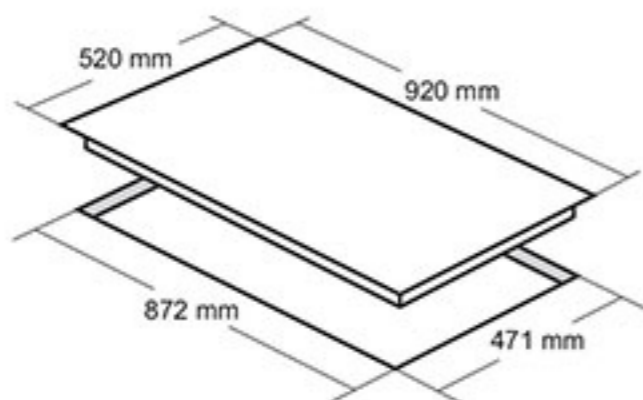

اجاق گاز شیشه ای توکار مدل: DG-537

- ابعاد خارجی: ۹۲۰×۵۲ سانتیمتر
- توان شعله پلوپز: 3.65 kW شعله بزرگ: 2.75 kW شعله متوسط: 1.92 kW شعله کوچک: 1.2 kW
- ابعاد برش: ۸۷۰×۴۷۰
- راندمان حرارتی: ۶۰.۲۵
- دارای ۵ شعله با تجهیزات گازسوز مجهز به شیر ترموکوپل دار فوق سریع (Top Time)
- مشعل ها: ۱ عدد شعله پلوپز، ۱ عدد شعله بزرگ، ۲ عدد شعله متوسط، ۱ عدد شعله کوچک
- فنک الکتریکی
- دارای نشانگر لوگو LED
- پللیت گرد با پوشش لعابی
- جنس سر شعله ها: آلومینیوم و آهن لعابی / سرشعله ساباف ایتالیا
- دارای ولوم فلزی / پلوپز کنار
- شیشه سکوریت مقاوم به حرارت / نظافت آسان
- بسته بندی با کارتن شیرینگ شده
- بوبین شیر Orkli اسپانیا
- دارای گریل (شبکه) لاکچری منحصر به فرد لعاب کاری شده
- سطح انرژی A

اجاق گاز شیشه ای توکار مدل: DG-536

- ابعاد خارجی: ۹۲۰×۵۲ سانتیمتر
- توان شعله پلوپز: 3.65 kW شعله بزرگ: 2.75 kW شعله متوسط: 1.92 kW شعله کوچک: 1.2 kW
- ابعاد برش: ۸۳۰×۴۷۰
- راندمان حرارتی: ۶۰.۲۵
- دارای ۵ شعله با تجهیزات گازسوز مجهز به شیر ترموکوپل دار فوق سریع (Top Time)
- مشعل ها: ۱ عدد شعله پلوپز، ۱ عدد شعله بزرگ، ۲ عدد شعله متوسط، ۱ عدد شعله کوچک
- فنک الکتریکی
- دارای نشانگر لوگو LED
- پللیت گرد با پوشش لعابی
- جنس سر شعله ها: آلومینیوم و آهن لعابی / سرشعله ساباف ایتالیا
- دارای ولوم فلزی / پلوپز وسط
- شیشه سکوریت مقاوم به حرارت / نظافت آسان
- بسته بندی با کارتن شیرینگ شده
- بوبین شیر Orkli اسپانیا
- دارای گریل (شبکه) لاکچری منحصر به فرد لعاب کاری شده
- سطح انرژی A

اجاق گاز شیشه ای توکار مدل: DG-514 LED