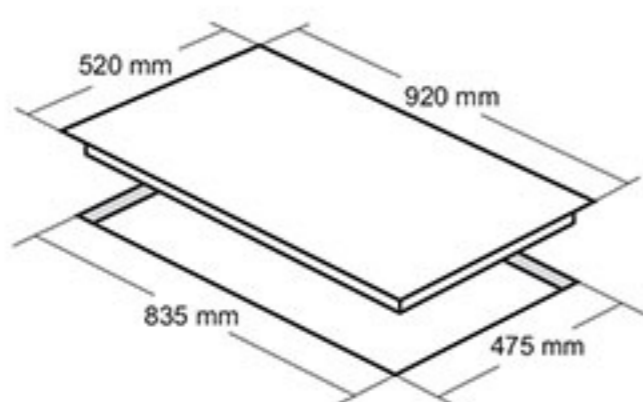

اجاق گاز شیشه ای توکار مدل: DG-537

- ابعاد خارجی: ۹۲۰×۵۲ سانتیمتر
- توان شعله پلوپز: 3.65 kW شعله بزرگ: 2.75 kW شعله متوسط: 1.92 kW شعله کوچک: 1.2 kW
- ابعاد برش: ۸۷۰×۴۷۰
- راندمان حرارتی: ۶۰.۲۵
- دارای ۵ شعله با تجهیزات گازسوز مجهز به شیر ترموکوپل دار فوق سریع (Top Time)
- مشعل ها: ۱ عدد شعله پلوپز، ۱ عدد شعله بزرگ، ۲ عدد شعله متوسط، ۱ عدد شعله کوچک
- فنک الکتریکی
- دارای نشانگر لوگو LED
- پللیت گرد با پوشش لعابی
- جنس سر شعله ها: آلومینیوم و آهن لعابی / سرشعله ساباف ایتالیا
- دارای ولوم فلزی / پلوپز کنار
- شیشه سکوریت مقاوم به حرارت / نظافت آسان
- بسته بندی با کارتن شیرینگ شده
- بوبین شیر Orkli اسپانیا
- دارای گریل (شبکه) لاکچری منحصر به فرد لعاب کاری شده
- سطح انرژی A