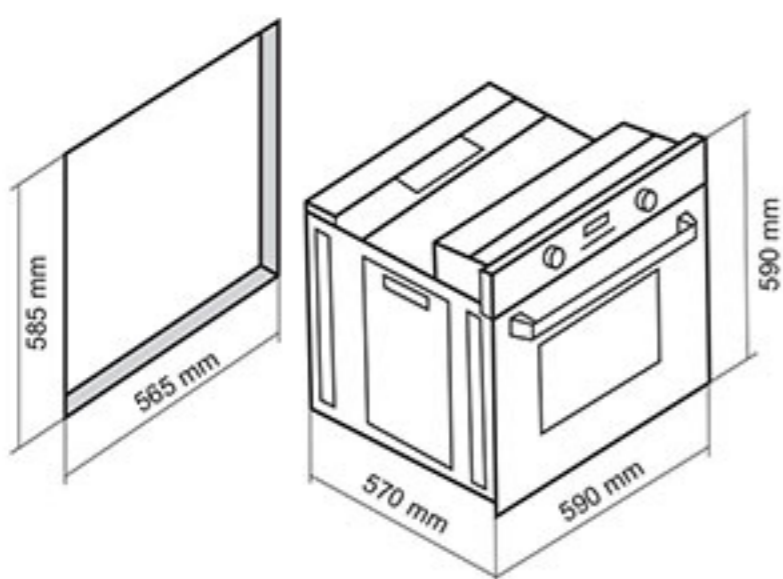

فر برقی مدل: DF-642

- ابعاد خارجی: طول: ۵۹ سانتیمتر، عرض: ۵۹ سانتیمتر، عمق: ۵۷ سانتیمتر
- دارای ولوم با نور LED
- دارای قفل کودک صفحه لمسی تایمر دیجیتال
- دارای جوجه گردان
- دارای ریل تلسکوپی (ساخت کشور آلمان)
- دارای ۲ عدد سینی لعابی
- حجم فر ۶۰ لیتر
- نوع سیستم گرمایشی پایین: برق
- نوع سیستم گرمایشی فوقانی: برق
- نوع سیستم گرمایشی پشت: برق
- دارای ۸ نوع برنامه پخت
- بریان کردن، پخت معمولی و کباب کردن
- مجهز به سیستم بخ زدایی / دارای تایمر دیجیتالی تمام لمسی
- ترموستات جهت تنظیم دمای المنت برقی
- ترموسویچ ایمنی خودکار: پخت نیمه اتوماتیک و تمام اتوماتیک و تاخیری
- نوع هشدار: افزایش، کاهش، قطع صدا
- استاندارد اروپا و تکنولوژی کشور ترکیه
- جنس دستگیره آلومینیومی
- شیشه دو جداره / شیشه سکوریت مقاوم به حرارت
- نظافت آسان (درب آسان باز شو)
- مجهز به سیستم قفل کن مکانیکی ولومها
- مجهز به کانوکشن (توزیع یکنواخت دما)
- مجهز به سیستم پخت تاخیری
- دارای فن هواکش اتومات / دارای شلف استیک پزی و شلف دستگیره
- مجهز به چهار المنت با قابلیت تنوع در انتخاب
- پوشش دیواره های لعابی Easy to clean
- دارای ترموسویچ فن هواکش