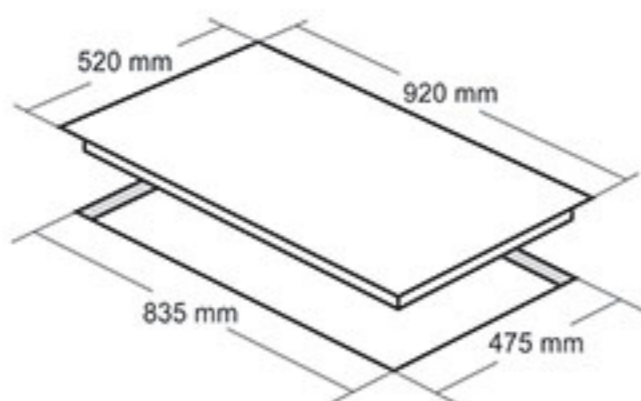

اجاق گاز صفحه ای مدل کلاسیک

دارای ولومها و طرح کلاسیک منحصر بفرد

تمامی قطعات sabaf ایتالیا

اجاق گاز شیشه ای توکار مدل: DG-525 Dual

- ابعاد خارجی: ۸۹۰×۵۲ سانتیمتر
- توان شعله پلوپز: 4.00 kW شعله بزرگ: 2.43 kW شعله متوسط: 1.8 kW شعله کوچک: 1.22 kW
- ابعاد برش: ۸۳۰×۴۷۰×۵
- راندمان حرارتی: ۶۴.۵
- دارای ۵ شعله با تجهیزات گازسوز مجهز به شیر ترموکوپل دار فوق سریع (Top Time)
- مشعل ها: ۱ عدد شعله پلوپز، ۱ عدد شعله بزرگ، ۲ عدد شعله متوسط، ۱ عدد شعله کوچک
- فنک الکتریکی / دارای نشانگر لوگو LED
- پلیت ستاره ای با پوشش لعابی
- جنس سر شعله ها: آلومینیوم و آهن لعابی
- دارای ولوم فلزی / پلوپز وسط
- شیشه سکوریت مقاوم به حرارت / نظافت آسان / بسته بندی با کارتن شیرینگ شده
- مجهز به شعله پلوپز دو ورودی و سه خروجی گاز و عملکرد دو حالت شیر شعله پلوپز گاز
- دارای طراحی منحصر به فرد زیر شعله ها و سر شعله ها
- بوبین شیر Orkli اسپانیا
- دارای گریل (شبه) چدنی لعاب کاری شده
- سطح انرژی A

اجاق گاز شیشه ای توکار مدل: DG-526 Dual

- ابعاد خارجی: ۸۹۰×۵۲ سانتیمتر
- توان شعله پلوپز: 4.00 kW شعله بزرگ: 2.43 kW شعله متوسط: 1.8 kW شعله کوچک: 1.22 kW
- ابعاد برش: ۸۳۰×۴۷۰×۵
- راندمان حرارتی: ۶۴.۵
- دارای ۵ شعله با تجهیزات گازسوز مجهز به شیر ترموکوپل دار فوق سریع (Top Time)
- مشعل ها: ۱ عدد شعله پلوپز، ۱ عدد شعله بزرگ، ۲ عدد شعله متوسط، ۱ عدد شعله کوچک
- فنک الکتریکی / دارای نشانگر لوگو LED
- پلیت ستاره ای با پوشش لعابی
- جنس سر شعله ها: آلومینیوم و آهن لعابی
- دارای ولوم فلزی / پلوپز کنار
- شیشه سکوریت مقاوم به حرارت / نظافت آسان / بسته بندی با کارتن شیرینگ شده
- مجهز به شعله پلوپز دو ورودی و سه خروجی گاز و عملکرد دو حالت شیر شعله پلوپز گاز
- دارای طراحی منحصر به فرد زیر شعله ها و سر شعله ها
- بوبین شیر Orkli اسپانیا
- دارای گریل (شبه) چدنی لعاب کاری شده
- سطح انرژی A