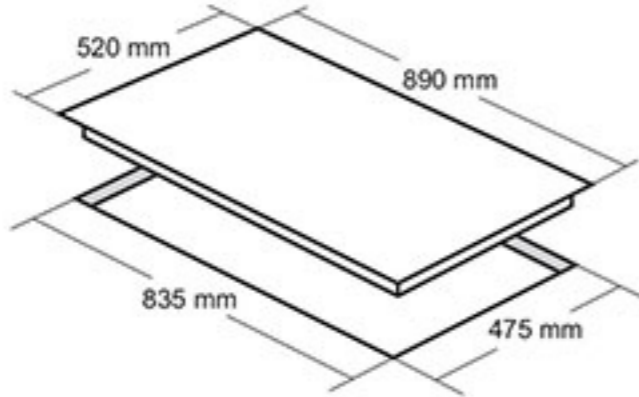

اجاق گاز شیشه ای توکار مدل: DG-522 Ultra

- ابعاد خارجی: ۸۹۰×۵۲ سانتیمتر
- توان شعله پلوپز: 3.65 kW شعله بزرگ: 2.75 kW شعله متوسط: 1.92 kW شعله کوچک: 1.2 kW
- ابعاد برش: ۸۳۰×۴۷۰×۵
- راندمان حرارتی: ۶۰.۲۵
- دارای ۵ شعله با تجهیزات گازسوز مجهز به شیر ترموکوپل دار فوق سریع (Top Time)
- مشعل ها: ۱ عدد شعله پلوپز، ۱ عدد شعله بزرگ، ۲ عدد شعله متوسط، ۱ عدد شعله کوچک
- فنکد الکتریکی
- پلیت ستاره ای با پوشش لعابی
- سر شعله ساباف ایتالیا: آلومینیوم و آهن لعابی
- دارای ولوم فلزی / پلوپزکنار
- شیشه سکوریت مقاوم به حرارت / نظافت آسان
- شیشه سفید Ultra Clear
- بسته بندی با کارتن شیرینگ شده
- بوبین شیر Orkli اسپانیا
- دارای گریل (شبه) چدنی لعاب کاری شده
- سطح انرژی A

اجاق گاز شیشه ای توکار مدل: DG-512

- ابعاد خارجی: ۸۹۰×۵۲ سانتیمتر
- توان شعله پلوپز: 3.65 kW شعله بزرگ: 2.75 kW شعله متوسط: 1.92 kW شعله کوچک: 1.2 kW
- ابعاد برش: ۸۳۰×۴۷۰×۵
- راندمان حرارتی: ۶۰.۲۵
- دارای ۵ شعله با تجهیزات گازسوز مجهز به شیر ترموکوپل دار فوق سریع (Top Time)
- مشعل ها: ۱ عدد شعله پلوپز، ۱ عدد شعله بزرگ، ۲ عدد شعله متوسط، ۱ عدد شعله کوچک
- فنکد الکتریکی
- دارای نشانگر LED لوگو
- پلیت ستاره ای با پوشش لعابی / جنس سر شعله ها: آلومینیوم و آهن لعابی / سر شعله ساباف ایتالیا
- دارای ولوم فلزی
- پلوپز وسط
- شیشه سکوریت مقاوم به حرارت / نظافت آسان
- بسته بندی با کارتن شیرینگ شده
- بوبین شیر Orkli اسپانیا
- دارای گریل (شبه) چدنی لعاب کاری شده
- سطح انرژی A

اجاق گاز شیشه ای توکار مدل: DG-512 Ultra