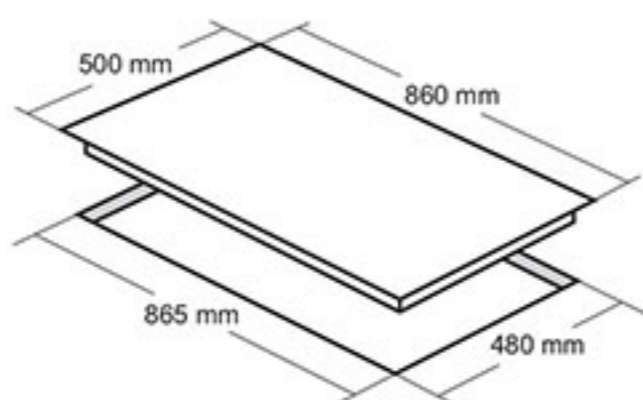

اجاق گاز استیل توکار مدل: DS-525

- ابعاد خارجی: ۸۹۰×۵۱ سانتیمتر
- توان شعله پلوپز: ۳.۵۸ kw شعله بزرگ: ۲.۷۴ kw شعله متوسط: ۱.۶۴ kw شعله کوچک: ۰.۹۸ kw
- راندمان حرارتی: ۶۰.۹
- ابعاد برش: ۸۶۰×۴۸ سانتیمتر
- دارای ۵ شعله با تجهیزات گازسوز مجهز به شیر ترموکوپل دار فوق سریع (Top Time)
- مشعل ها: ۱ عدد شعله پلوپز، ۱ عدد شعله بزرگ، ۲ عدد شعله متوسط، ۱ عدد شعله کوچک
- سر شعله سایاف ایتالیا
- جنس سر شعله ها آلومینیوم و آهن لعابی
- دارای ولوم فلزی / پلوپز کنار / بسته بندی با کارتن شیرینگ شده
- صفحه ضد زنگ استیل به صورت خش دار با ضخامت ۱ میلیمتر
- نظافت آسان
- بوبین شیر Orkli اسپانیا
- دارای گریل (شبکه) چدنی لعاب کاری شده
- سطح انرژی A