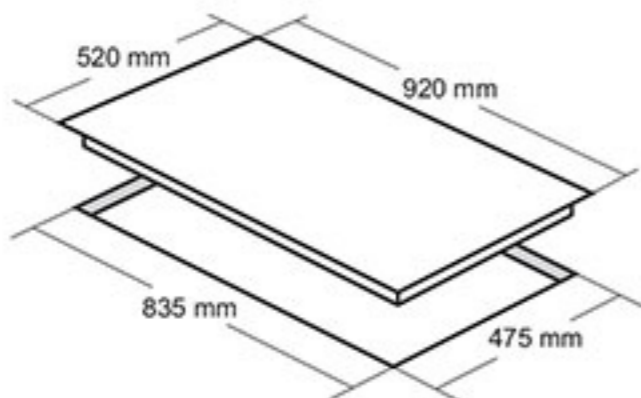

اجاق گاز شیشه ای توکار مدل: DG-534

- ابعاد خارجی: ۹۲۰×۵۲ سانتیمتر
- توان شعله پلوپز: 3.65 kW شعله بزرگ; 2.75 kW شعله متوسط; 1.92 kW شعله کوچک: 1.2 kW
- ابعاد برش: ۸۳۰×۴۷۰×۵
- راندمان حرارتی: ۶۰.۲۵
- دارای ۵ شعله با تجهیزات گازسوز مجهز به شیر ترموکوپل دار فوق سریع (Top Time)
- مشعل ها: ۱ عدد شعله پلوپز، ۱ عدد شعله بزرگ، ۲ عدد شعله متوسط، ۱ عدد شعله کوچک
- فنک الکتریکی
- دارای نشانگر لوگو LED
- پلیت گرد منحصر به فرد
- جنس سر شعله ها: آلومینیوم و آهن لعابی
- دارای ولوم فلزی / پلوپز وسط
- شیشه سکوریت مقاوم به حرارت / نظافت آسان
- بسته بندی با کارتن شیرینگ شده
- بوبین شیر Orkli اسپانیا
- دارای گریل (شبکه) چدنی لعاب کاری شده
- سطح انرژی A