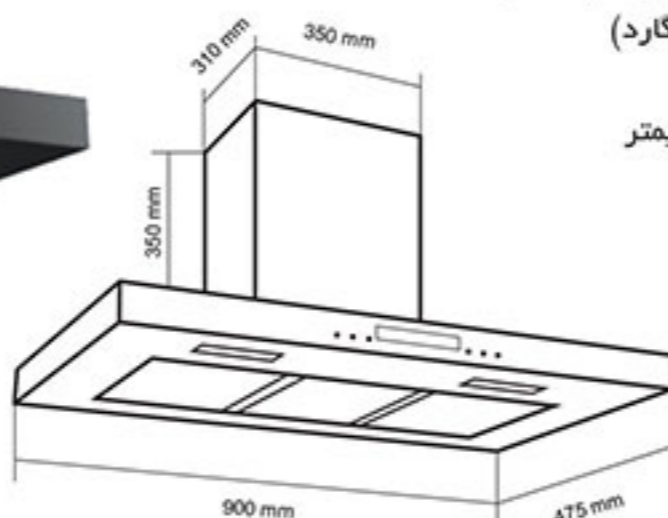

هود شومینه ای مدل: Arco (new)

- دارای موتور ۶ دور
- مجهز به سیستم اشاره دست منحصر به فرد جهت روشن و خاموش کردن هود
- توان لامپ: ۱.۵۰۲ وات، توان ورودی: ۲۰۰ وات، ولتاژ لامپ: ۱۲ ولت
- موتور مجهز به سیستم ایمنی و محافظ حرارتی (ترموگارد)
- قدرت مکش: ۷۰۰ تا ۹۰۰ متر مکعب بر ساعت
- ابعاد خارجی: طول: ۹۰ سانتیمتر، عرض: ۴۷.۵ سانتیمتر
- صفحه کنترل لمسی و تایمر
- نصب روکار
- لامپ مستطیلی LED
- شیشه سکوریت مقاوم به حرارت
- نظافت آسان
- ۳ عدد فیلتر آلومینیومی (۳ لایه قابل شستشو)
- سطح صدا: نرمال
- دارای صدای موتور کمتر از ۶۰ دسی بل
- دارای جک مکانیکی / دارای کاور آهنی رنگ مشکی
- بسته بندی با کارتن شیرینک شده