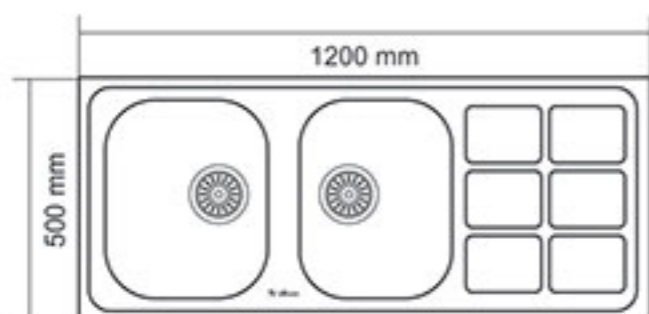

سینک استیل

۶ ماه ضمانت و ۱۲۱ ماه خدمات پس از فروش

دارای ورق استینلس استیل با ضخامت ۸/۰ میلیمتر

نظافت و نصب آسان

سینک استیل مدل: DB-125

- ابعاد خارجی: طول: ۱۲۰ سانتیمتر، عرض: ۵۰ سانتیمتر، عمق: ۱۸ سانتیمتر
- آبریز روی لگن
- دارای سیفون معمولی
- دارای دو عدد لگن
- استیل ضد زنگ (استینلس استیل)
- دارای ورق استینلس استیل با ضخامت ۸/۰ میلیمتر
- ورق استیل آلمانی
- نوع قرار گیری: توکار
- تکنولوژی کشور آلمان
- دارای استاندارد CE اروپا
- نصب و نظافت آسان
- دارای طرح خط دار
- در دو نوع لگن چپ و لگن راست

سینک استیل مدل: DB-127

- ابعاد خارجی: طول: ۱۲۰ سانتیمتر، عرض: ۵۰ سانتیمتر، عمق: ۱۸ سانتیمتر
- آبریز روی سینی
- دارای سیفون معمولی
- دارای دو عدد لگن
- استیل ضد زنگ (استینلس استیل)
- دارای ورق استینلس استیل با ضخامت ۸/۰ میلیمتر
- ورق استیل آلمانی
- نوع قرار گیری: توکار
- تکنولوژی کشور آلمان
- دارای استاندارد CE اروپا
- نصب و نظافت آسان
- دارای طرح خط دار
- در دو نوع لگن چپ و لگن راست

سینک استیل مدل: DB-145

- ابعاد خارجی: طول: ۱۲۰ سانتیمتر، عرض: ۵۰ سانتیمتر، عمق: ۱۸ سانتیمتر
- دارای دو عدد لگن
- استیل ضد زنگ (استینلس استیل)
- دارای ورق استینلس استیل با ضخامت ۸/۰ میلیمتر
- نوع قرار گیری: توکار
- نصب و نظافت آسان
- دارای طرح مربعی
- دارای دو نوع لگن چپ و راست
- دارای آبریز روی لگن
- دارای سیفون معمولی
- تکنولوژی کشور آلمان
- دارای استاندارد CE اروپا