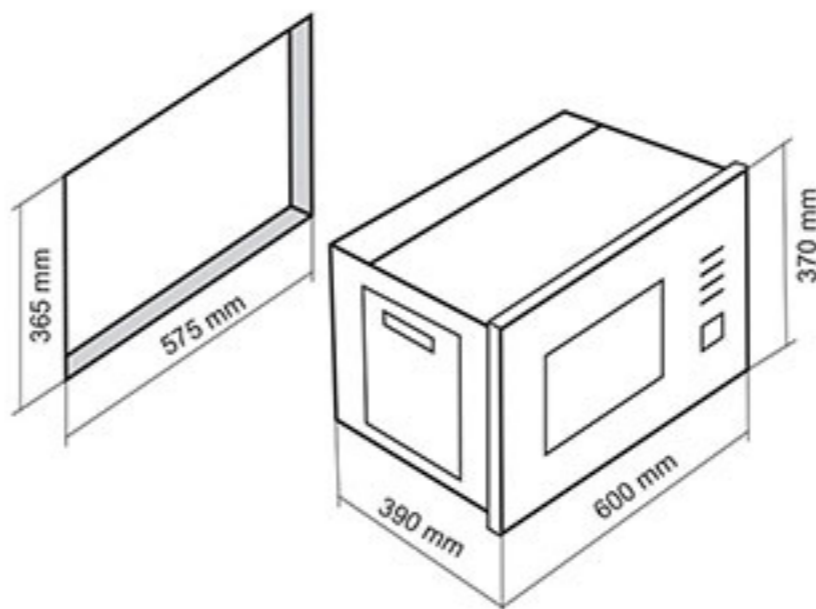

مایکروویو مدل: DTM-928 Ultra

- ظرفیت ۲۸ لیتر
- ابعاد خارجی: طول: ۶۰ سانتیمتر، عرض: ۳۷ سانتیمتر، عمق: ۳۹ سانتیمتر
- دارای منوی اتومات
- دارای ساعت
- دارای تایمر
- صفحه تاج
- یخ زدایی بر اساس وزن و زمان
- دارای دو نوع پخت ترکیبی
- پخت سریع
- سیگنال پایان پخت
- مجهز به قفل کودک
- شیشه سفید / Ultra Clear