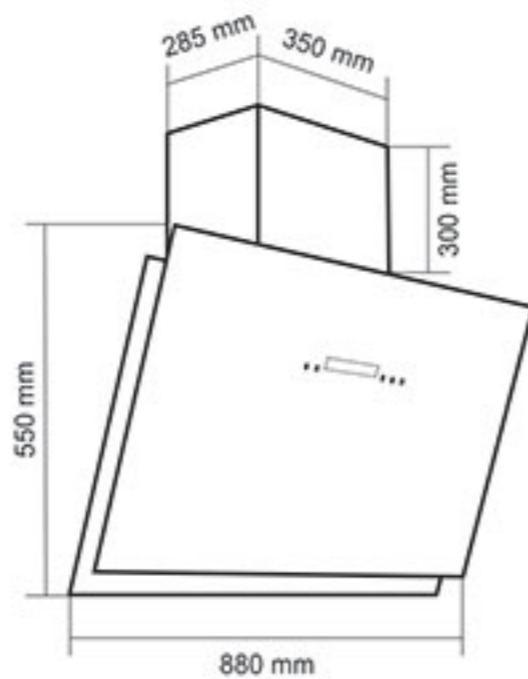

هود مورب مدل: Emilo

- دارای موتور ۶ دور
- مجهز به سیستم ایمنی و محافظ حرارتی (ترموگارد)
- قدرت مکش: ۷۰۰ تا ۹۰۰ متر مکعب بر ساعت
- صفحه کنترل لمسی و تایمر
- مجهز به سیستم اشاره دست منحصر به فرد جهت روشن و خاموش کردن هود
- نصب روکار
- ۲ عدد لامپ LED
- شیشه سکوریت مشکی مقاوم به حرارت
- نظافت آسان
- یک عدد فیلتر آلومینیومی (۳ لایه قابل شستشو)
- سطح صدا: نرمال
- توان لامپ: ۲۰.۱.۵ وات، توان ورودی: ۲۰۰ وات، ولتاژ: ۱۲ ولت
- ابعاد خارجی: طول: ۸۸ سانتیمتر، عرض: ۵۵ سانتیمتر، عمق: ۳۱.۵ سانتیمتر
- دارای صدای موتور کمتر از ۶۰ دسی بل
- دارای چک مکانیکی / دارای کاور آهنی رنگ مشکی
- بسته بندی با کارتن شیرینگ شده