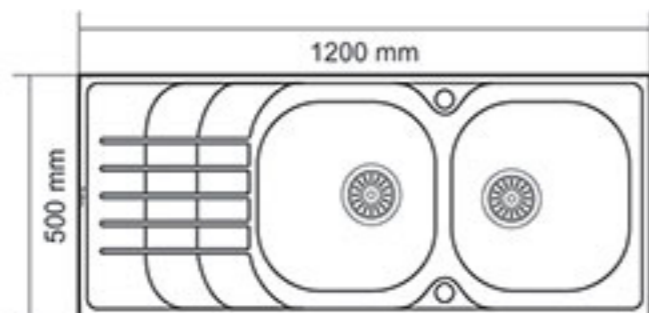

سینک استیل مدل: DB-136

- ابعاد خارجی: طول: ۱۲۰ سانتیمتر، عرض: ۵۰ سانتیمتر، عمق: ۲۰ سانتیمتر
- ورق استیل آلمانی
- دارای سیفون تمام اتومات
- دارای دو عدد لگن
- استیل ضد زنگ (استینلس استیل)
- دارای ورق استینلس استیل با ضخامت ۸/۰ میلیمتر
- نوع قرار گیری: توکار
- تکنولوژی کشور ترکیه
- دارای استاندارد CE اروپا
- نصب و نظافت آسان
- دارای طرح مستطیلی انحنادار