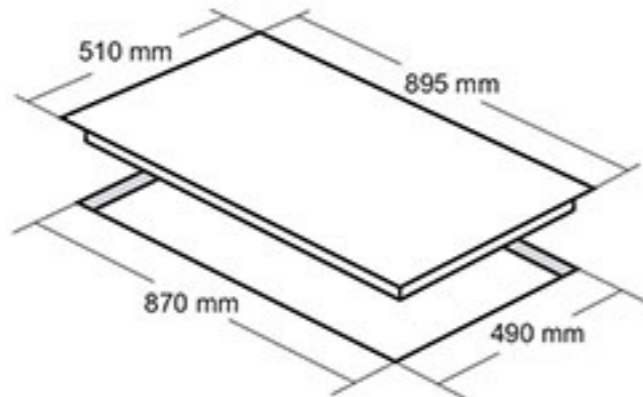

- ابعاد خارجی: ۸۹۰×۵۱ سانتیمتر
- توان شعله پلوپز: ۳.۵۸ kw شعله بزرگ: ۲.۷۴ kw شعله متوسط: ۱.۶۴ kw شعله کوچک: ۰.۹۸ kw
- راندمان حرارتی: ۶۰.۹
- ابعاد برش: ۸۶۰×۴۸ سانتیمتر
- دارای ۵ شعله با تجهیزات گازسوز مجهز به شیر ترموکوپل دار فوق سریع (Top Time)
- مشعل ها: ۱ عدد شعله پلوپز، ۱ عدد شعله بزرگ، ۲ عدد شعله متوسط، ۱ عدد شعله کوچک
- جنس سر شعله ها: آلومینیوم و آهن لعابی
- سرشعله سایاف ایتالیا
- دارای ولوم فلزی / پلوپز وسط
- بسته بندی با کارتن شیرینگ شده
- صفحه ضد زنگ استیل به صورت خش دار با ضخامت ۱ میلیمتر
- نظافت آسان
- بوبین شیر Orkli اسپانیا
- دارای گریل (شبکه) چدنی لعاب کاری شده
- سطح انرژی A

اجاق گاز استیل توکار مدل: DS-525

- ابعاد خارجی: ۸۹۰×۵۱ سانتیمتر
- توان شعله پلوپز: ۳.۵۸ kw شعله بزرگ: ۲.۷۴ kw شعله متوسط: ۱.۶۴ kw شعله کوچک: ۰.۹۸ kw
- راندمان حرارتی: ۶۰.۹
- ابعاد برش: ۸۶۰×۴۸ سانتیمتر
- دارای ۵ شعله با تجهیزات گازسوز مجهز به شیر ترموکوپل دار فوق سریع (Top Time)
- مشعل ها: ۱ عدد شعله پلوپز، ۱ عدد شعله بزرگ، ۲ عدد شعله متوسط، ۱ عدد شعله کوچک
- سر شعله سایاف ایتالیا
- جنس سر شعله ها آلومینیوم و آهن لعابی
- دارای ولوم فلزی / پلوپز کنار / بسته بندی با کارتن شیرینگ شده
- صفحه ضد زنگ استیل به صورت خش دار با ضخامت ۱ میلیمتر
- نظافت آسان
- بوبین شیر Orkli اسپانیا
- دارای گریل (شبکه) چدنی لعاب کاری شده
- سطح انرژی A

اجاق گاز استیل توکار مدل: DS-528

- ابعاد خارجی: ۸۶۰×۵۰ سانتیمتر
- توان شعله پلوپز: ۳.۵۸ kw شعله بزرگ: ۲.۷۴ kw شعله متوسط: ۱.۶۴ kw شعله کوچک: ۰.۹۸ kw
- راندمان حرارتی: ۶۰.۹
- ابعاد برش: ۸۶۰×۴۸ سانتیمتر
- دارای ۵ شعله با تجهیزات گازسوز مجهز به شیر ترموکوپل دار فوق سریع (Top Time)
- مشعل ها: ۱ عدد شعله پلوپز، ۱ عدد شعله بزرگ، ۲ عدد شعله متوسط، ۱ عدد شعله کوچک
- جنس سر شعله ها: آلومینیوم و آهن لعابی
- سرشعله سایاف ایتالیا
- دارای ولوم فلزی / پلوپز وسط / بسته بندی با کارتن شیرینگ شده
- صفحه ضد زنگ استیل به صورت خش دار
- نظافت آسان
- بوبین شیر Orkli اسپانیا
- دارای گریل (شبکه) چدنی لعاب کاری شده
- سطح انرژی A