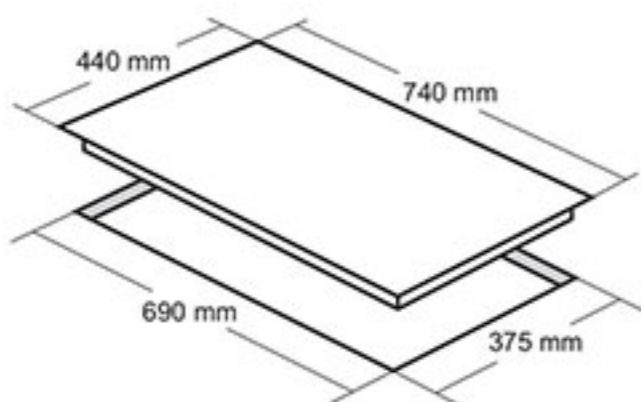

اجاق گاز شیشه ای توکار مدل: DG-302

- ابعاد خارجی: ۷۴۰×۴۴ سانتیمتر
- توان شعله پلوپز: 3.65 kW شعله بزرگ: 2.75 kW شعله متوسط: 1.92 kW
- ابعاد برش: ۶۹۰×۳۷.۵
- راندمان حرارتی: ۶۰.۲۵
- دارای ۳ شعله با تجهیزات گازسوز مجهز به شیر ترموکوپل دار فوق سریع (Top Time)
- مشعل ها: ۱ عدد شعله پلوپز، ۱ عدد شعله بزرگ، ۱ عدد شعله متوسط
- فنلک الکتریکی
- پلیت گرد با پوشش لعابی
- جنس سر شعله ها: آلومینیوم و آهن لعابی
- پلوپز کنار
- دارای ولوم فلزی
- شیشه سکوریت مقاوم به حرارت / نظافت آسان
- بسته بندی با کارتن شیرینگ شده
- بوبین شیر Orkli اسپانیا
- دارای گریل (شبه) چدنی لعاب کاری شده
- سطح انرژی A