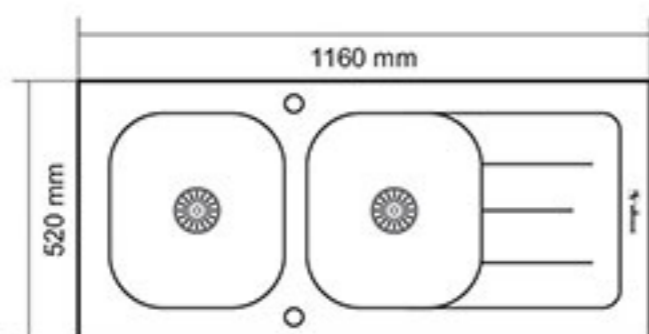

سینک شیشه ای

۱۲ ماه ضمانت و ۱۲۱ ماه خدمات پس از فروش

شیشه های بزرگ مقاوم در برابر ضربه (شیشه نشکن سکوریت شده)

سیفون اتوماتیک و معمولی

سینک شیشه ای مدل: DSG-119

- ابعاد خارجی: طول: ۱۱۶ سانتیمتر، عرض: ۵۲ سانتیمتر، عمق: ۱۹.۵ سانتیمتر
- محصول مشترک ایران و ترکیه
- دارای سیفون اتوماتیک
- دارای دو عدد لگن
- رنگ مشکی
- نوع قرار گیری: توکار
- دارای شیشه سکوریت نشکن
- دارای سبد میوه شوی فلزی
- دارای طرح خط دار
- دارای استیل ضدزنگ زیر شیشه (استینلس استیل)

سینک شیشه ای مدل: DSG-119 Ultra

- ابعاد خارجی: طول: ۱۱۶ سانتیمتر، عرض: ۵۲ سانتیمتر، عمق: ۱۹.۵ سانتیمتر
- محصول مشترک ایران و ترکیه
- دارای سیفون اتوماتیک
- دارای دو عدد لگن
- رنگ سفید / Ultra Clear
- نوع قرار گیری: توکار
- دارای شیشه سکوریت نشکن
- دارای سبد میوه شوی فلزی
- دارای طرح خط دار
- دارای استیل ضدزنگ زیر شیشه (استینلس استیل)