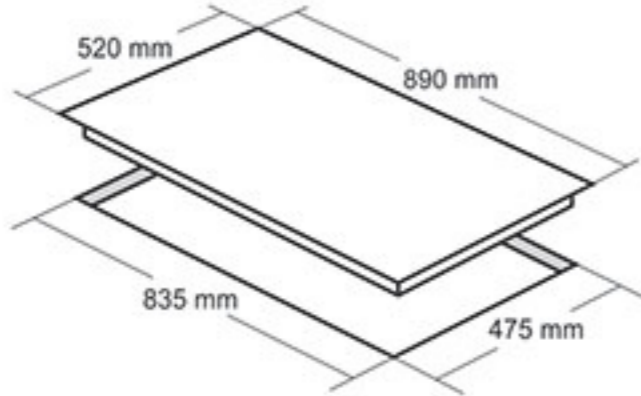

اجاق گاز شیشه ای توکار مدل: DG-525 Dual

- ابعاد خارجی: ۸۹۰×۵۲ سانتیمتر
- توان شعله پلوپز: 4.00 kW شعله بزرگ: 2.43 kW شعله متوسط: 1.8 kW شعله کوچک: 1.22 kW
- ابعاد برش: ۸۳۰×۴۷۰×۵
- راندمان حرارتی: ۶۴.۵
- دارای ۵ شعله با تجهیزات گازسوز مجهز به شیر ترموکوپل دار فوق سریع (Top Time)
- مشعل ها: ۱ عدد شعله پلوپز، ۱ عدد شعله بزرگ، ۲ عدد شعله متوسط، ۱ عدد شعله کوچک
- فنک الکتریکی / دارای نشانگر لوگو LED
- پلیت ستاره ای با پوشش لعابی
- جنس سر شعله ها: آلومینیوم و آهن لعابی
- دارای ولوم فلزی / پلوپز وسط
- شیشه سکوریت مقاوم به حرارت / نظافت آسان / بسته بندی با کارتن شیرینگ شده
- مجهز به شعله پلوپز دو ورودی و سه خروجی گاز و عملکرد دو حالت شیر شعله پلوپز گاز
- دارای طراحی منحصر به فرد زیر شعله ها و سر شعله ها
- بوبین شیر Orkli اسپانیا
- دارای گریل (شبه) چدنی لعاب کاری شده
- سطح انرژی A

اجاق گاز شیشه ای توکار مدل: DG-526 Dual

- ابعاد خارجی: ۸۹۰×۵۲ سانتیمتر
- توان شعله پلوپز: 4.00 kW شعله بزرگ: 2.43 kW شعله متوسط: 1.8 kW شعله کوچک: 1.22 kW
- ابعاد برش: ۸۳۰×۴۷۰×۵
- راندمان حرارتی: ۶۴.۵
- دارای ۵ شعله با تجهیزات گازسوز مجهز به شیر ترموکوپل دار فوق سریع (Top Time)
- مشعل ها: ۱ عدد شعله پلوپز، ۱ عدد شعله بزرگ، ۲ عدد شعله متوسط، ۱ عدد شعله کوچک
- فنک الکتریکی / دارای نشانگر لوگو LED
- پلیت ستاره ای با پوشش لعابی
- جنس سر شعله ها: آلومینیوم و آهن لعابی
- دارای ولوم فلزی / پلوپز کنار
- شیشه سکوریت مقاوم به حرارت / نظافت آسان / بسته بندی با کارتن شیرینگ شده
- مجهز به شعله پلوپز دو ورودی و سه خروجی گاز و عملکرد دو حالت شیر شعله پلوپز گاز
- دارای طراحی منحصر به فرد زیر شعله ها و سر شعله ها
- بوبین شیر Orkli اسپانیا
- دارای گریل (شبه) چدنی لعاب کاری شده
- سطح انرژی A

اجاق گاز شیشه ای توکار مدل: DG-550