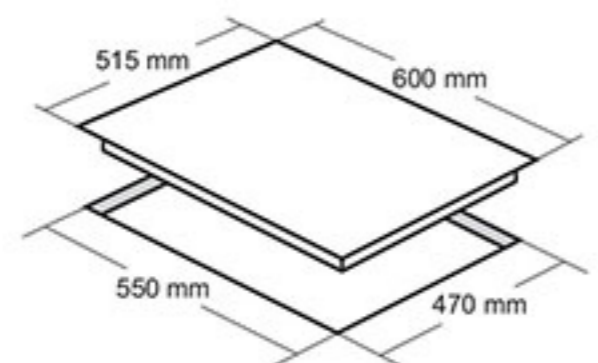

اجاق گاز شیشه ای توکار مدل DG-505 TD
مجهز به تایمر دیجیتال برای شعله پلوپز

گریل های چدنی داتیس

قابل شستشو در ماشین ظرفشویی
به همان کیفیت اولیه

اجاق گاز شیشه ای توکار مدل: DG-405

- ابعاد خارجی: ۷۸۰×۴۷ سانتیمتر
- توان شعله پلوپز: 3.65 kW شعله بزرگ: 2.75 kW شعله متوسط: 1.92 kW شعله کوچک: 1.2 kW
- ابعاد برش: ۸۳۰×۴۲
- راندمان حرارتی: ۶۰.۲۵
- دارای ۴ شعله با تجهیزات گازسوز مجهز به شیر ترموکوپل دار فوق سریع (Top Time)
- مشعل ها: ۱ عدد شعله پلوپز، ۱ عدد شعله بزرگ، ۱ عدد شعله متوسط، ۱ عدد شعله کوچک
- فنلک الکتریکی
- پلیت گرد با پوشش لعابی
- جنس سر شعله ها: آلومینیوم و آهن لعابی
- دارای ولوم فلزی
- پلوپز کنار
- شیشه سکوریت مقاوم به حرارت / نظافت آسان
- بسته بندی با کارتن شیرینگ شده
- بوبین شیر Orkli اسپانیا
- دارای گریل (شبه) چدنی لعاب کاری شده
- سطح انرژی A

اجاق گاز شیشه ای توکار مدل: DG-404

- ابعاد خارجی: ۷۸۰×۴۷ سانتیمتر
- توان شعله پلوپز: 3.65 kW شعله متوسط: 1.92 kW شعله کوچک: 1.2 kW
- ابعاد برش: ۷۳۰×۴۲
- راندمان حرارتی: ۶۰.۲۵
- دارای ۴ شعله با تجهیزات گازسوز مجهز به شیر ترموکوپل دار فوق سریع (Top Time)
- مشعل ها: ۲ عدد شعله پلوپز، ۱ عدد شعله متوسط، ۱ عدد شعله کوچک
- فنلک الکتریکی
- پلیت گرد با پوشش لعابی
- جنس سر شعله ها: آلومینیوم و آهن لعابی
- دارای ولوم فلزی
- یک پلوپز وسط و یک پلوپز کنار
- شیشه سکوریت مقاوم به حرارت / نظافت آسان
- بسته بندی با کارتن شیرینگ شده
- بوبین شیر Orkli اسپانیا
- دارای گریل (شبه) چدنی لعاب کاری شده
- سطح انرژی A