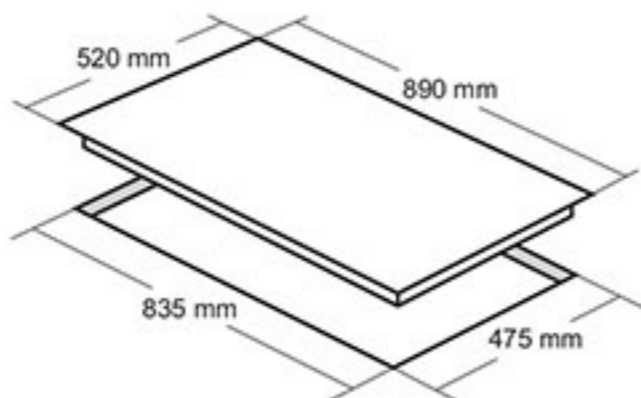

اجاق گاز شیشه ای توکار مدل: DG-541

- ابعاد خارجی: ۹۲۰×۵۲ سانتیمتر
- توان شعله پلوپز: 3.65 kW شعله بزرگ: 2.75 kW شعله متوسط: 1.92 kW شعله کوچک: 1.2 kW
- ابعاد برش: ۸۳۰×۴۷۰
- راندمان حرارتی: ۶۰.۲۵
- دارای ۵ شعله با تجهیزات گازسوز مجهز به شیر ترموکوپل دار فوق سریع (Top Time)
- مشعل ها: ۱ عدد شعله پلوپز، ۱ عدد شعله بزرگ، ۲ عدد شعله متوسط، ۱ عدد شعله کوچک
- فنلک الکتریکی
- دارای نشانگر لوگو LED
- پلیت گرد با پوشش لعابی
- جنس سر شعله ها: آلومینیوم و آهن لعابی
- سر شعله ساباف ایتالیا / دارای ولوم باکالیت / پلوپز وسط
- شیشه سکوریت مقاوم به حرارت / نظافت آسان
- بسته بندی با کارتن شیرینگ شده / گریل پره ای
- بوبین شیر Orkli اسپانیا
- دارای گریل (شبه) ۸ شاخه منحصر به فرد لعاب کاری شده
- سطح انرژی A