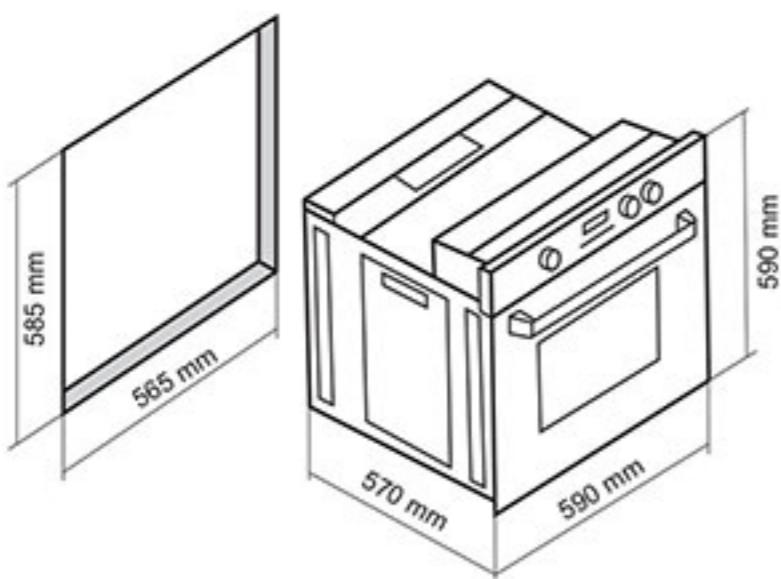

- ابعاد خارجی: طول: ۵۹ سانتیمتر، عرض: ۵۹ سانتیمتر، عمق: ۵۷ سانتیمتر
- دارای قفل کودک / صفحه نمایش تایمر
- دارای جوجه گردان
- دارای ۲ عدد سینی لعابی
- حجم فر ۶۰ لیتر / سطح انرژی A
- نوع سیستم گرمایشی پایین: گاز
- نوع سیستم گرمایشی فوقانی: برق
- سیستم جرقه زنی اتوماتیک
- دارای شیر ترموستات و ترموکوپل فوق سریع (Top Time)
- بریان کردن، پخت معمولی و کباب کردن
- دارای تایمر دیجیتالی تمام لمسی
- ترموسویچ ایمنی خودکار: پخت اتوماتیک و نیمه اتوماتیک
- نوع گاز مصرفی: گاز شهری / LPG
- نوع هشدار: افزایش، کاهش، قطع صدا
- دارای مشعل گریل آلومینایز
- استاندارد اروپا و تکنولوژی کشور ترکیه
- جنس دستگیره آلومینیومی
- شیشه دو جداره / شیشه سکوریت مقاوم به حرارت
- نظافت آسان (درب آسان باز شو)
- مجهز به ولوم سری
- مجهز به میکروسونیچ درب جهت ایمنی
- مجهز به ترموستات جهت تنظیم دمای المنت
- بوبین شیر Orkli اسپانیا
- پوشش دیواره های لعابی
- دارای ترموسونیچ فن هواکش
- دارای شلف استیک پزی و دستگیره شلف