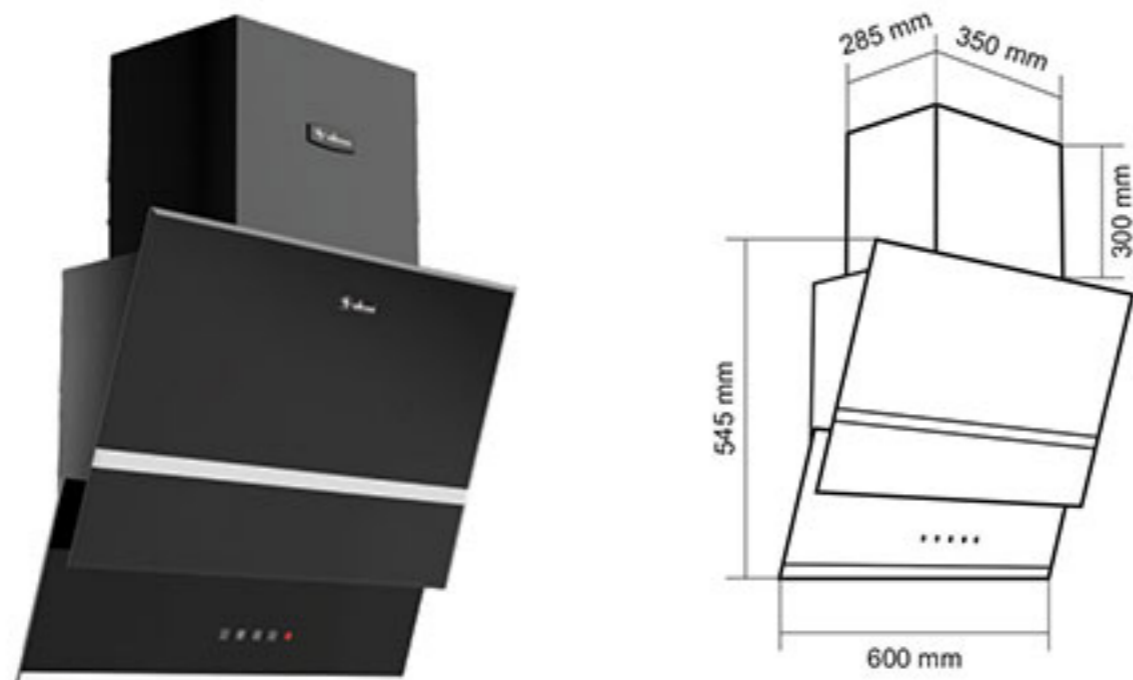

هود مورب مدل: Admiral 60cm

- دارای موتور ۳ دور
- موتور مجهز به سیستم ایمنی و محافظ حرارتی (ترموگارد)
- قدرت مکش: ۷۰۰ تا ۹۰۰ متر مکعب بر ساعت
- دارای سنسور بو، دود و گاز
- صفحه کنترل لمسی / تایمر / مجهز به سیستم Auto (عملکرد خودکار)
- نصب روکار / لامپ LED
- شیشه سکوریت مقاوم به حرارت / نظافت آسان
- یک عدد فیلتر آلومینیومی (۳ لایه قابل شستشو)
- سطح صدا: نرمال
- توان لامپ: ۱.۵ وات، توان ورودی: ۲۰۰ وات، ولتاژ: ۱۲ ولت
- ابعاد خارجی: طول: ۶۰ سانتیمتر، عرض: ۵۴.۵ سانتیمتر، عمق: ۳۱.۵ سانتیمتر
- دارای صدای موتور کمتر از ۶۰ دسی بل
- دارای جک مکانیکی
- دارای زه استیل روی شیشه
- دارای کاور آهنی رنگ مشکی
- دارای ریموت کنترل هود
- بسته بندی با کارتن شیرینگ شده