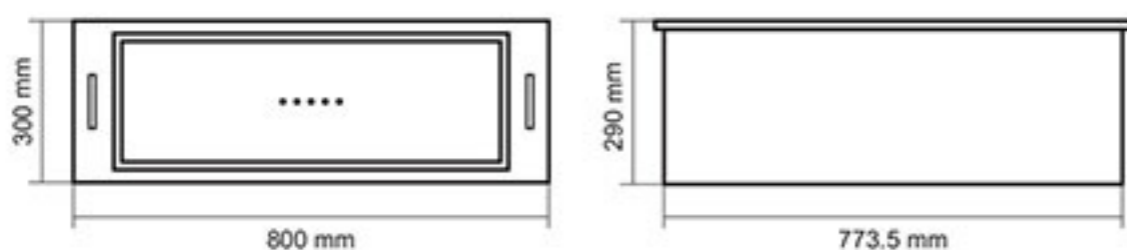

- دارای موتور ۳ دور
- قدرت مکش: ۷۰۰ تا ۹۰۰ متر مکعب بر ساعت
- دارای سنسور بو، دود و گاز
- صفحه کنترل لمسی و تایمر / مجهز به سیستم Auto (عملکرد خودکار)
- موتور مجهز به سیستم ایمنی و محافظ حرارتی (ترموگارد)
- نصب توکار
- استیل ضد زنگ (استینلس استیل) و شیشه (Ultra Clear)
- لامپ LED مستطیلی
- یک عدد فیلتر آلومینیومی (۳ لایه قابل شستشو)
- سطح صدا: نرمال
- توان لامپ: ۲۰۱.۵ وات، توان ورودی: ۲۰۰ وات، ولتاژ: ۱۲ ولت
- ابعاد خارجی: طول: ۸۰ سانتیمتر، عرض: ۳۰ سانتیمتر، عمق: ۲۹ سانتیمتر
- دارای صدای موتور کمتر از ۶۰ دسی بل
- دارای جک مکانیکی
- قرارگیری در داخل کابینت به صورت کاملا مخفی و توکار میباشد
- دارای ریموت کنترل هود

هود مخفی مدل: Piani