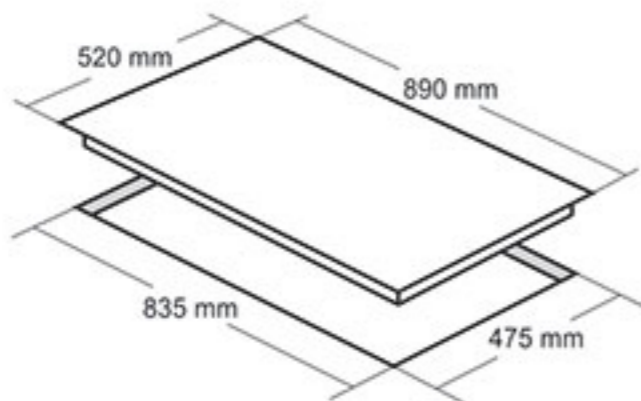

اجاق گاز صفحه ای مدل کلاسیک

دارای ولومها و طرح کلاسیک منحصر بفرد

تمامی قطعات sabaf ایتالیا

اجاق گاز شیشه ای توکار مدل: DG-525 Dual

- ابعاد خارجی: ۸۹۰×۵۲ سانتیمتر
- توان شعله پلوپز: 4.00 kW شعله بزرگ: 2.43 kW شعله متوسط: 1.8 kW شعله کوچک: 1.22 kW
- ابعاد برش: ۸۳۰×۴۷۰×۵
- راندمان حرارتی: ۶۴.۵
- دارای ۵ شعله با تجهیزات گازسوز مجهز به شیر ترموکوپل دار فوق سریع (Top Time)
- مشعل ها: ۱ عدد شعله پلوپز، ۱ عدد شعله بزرگ، ۲ عدد شعله متوسط، ۱ عدد شعله کوچک
- فنک الکتریکی / دارای نشانگر لوگو LED
- پلیت ستاره ای با پوشش لعابی
- جنس سر شعله ها: آلومینیوم و آهن لعابی
- دارای ولوم فلزی / پلوپز وسط
- شیشه سکوریت مقاوم به حرارت / نظافت آسان / بسته بندی با کارتن شیرینگ شده
- مجهز به شعله پلوپز دو ورودی و سه خروجی گاز و عملکرد دو حالت شیر شعله پلوپز گاز
- دارای طراحی منحصر به فرد زیر شعله ها و سر شعله ها
- بوبین شیر Orkli اسپانیا
- دارای گریل (شبه) چدنی لعاب کاری شده
- سطح انرژی A

اجاق گاز شیشه ای توکار مدل: DG-526 Dual

- ابعاد خارجی: ۸۹۰×۵۲ سانتیمتر
- توان شعله پلوپز: 4.00 kW شعله بزرگ: 2.43 kW شعله متوسط: 1.8 kW شعله کوچک: 1.22 kW
- ابعاد برش: ۸۳۰×۴۷۰×۵
- راندمان حرارتی: ۶۴.۵
- دارای ۵ شعله با تجهیزات گازسوز مجهز به شیر ترموکوپل دار فوق سریع (Top Time)
- مشعل ها: ۱ عدد شعله پلوپز، ۱ عدد شعله بزرگ، ۲ عدد شعله متوسط، ۱ عدد شعله کوچک
- فنک الکتریکی / دارای نشانگر لوگو LED
- پلیت ستاره ای با پوشش لعابی
- جنس سر شعله ها: آلومینیوم و آهن لعابی
- دارای ولوم فلزی / پلوپز کنار
- شیشه سکوریت مقاوم به حرارت / نظافت آسان / بسته بندی با کارتن شیرینگ شده
- مجهز به شعله پلوپز دو ورودی و سه خروجی گاز و عملکرد دو حالت شیر شعله پلوپز گاز
- دارای طراحی منحصر به فرد زیر شعله ها و سر شعله ها
- بوبین شیر Orkli اسپانیا
- دارای گریل (شبه) چدنی لعاب کاری شده
- سطح انرژی A