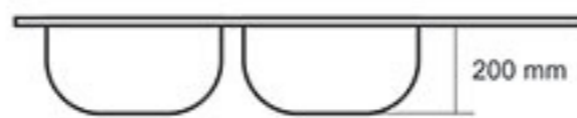

سینک استیل مدل: DB-136

- ابعاد خارجی: طول: ۱۲۰ سانتیمتر، عرض: ۵۰ سانتیمتر، عمق: ۲۰ سانتیمتر
- ورق استیل آلمانی
- دارای سیفون تمام اتومات
- دارای دو عدد لگن
- استیل ضد زنگ (استینلس استیل)
- دارای ورق استینلس استیل با ضخامت ۸/۰ میلیمتر
- نوع قرار گیری: توکار
- تکنولوژی کشور ترکیه
- دارای استاندارد CE اروپا
- نصب و نظافت آسان
- دارای طرح مستطیلی انحنادار