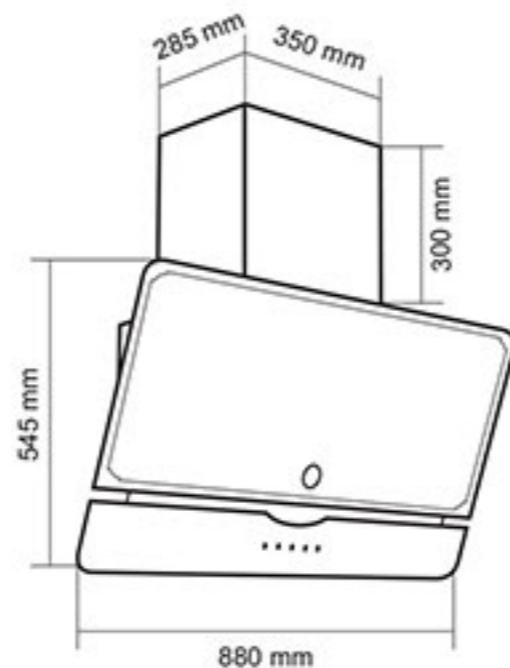

هود مورب مدل: Classic

- دارای موتور ۳ دور ۲ شفت
- موتور مجهز به سیستم ایمنی و محافظ حرارتی (ترموگارد)
- قدرت مکش: ۷۰۰ تا ۹۰۰ متر مکعب بر ساعت
- دارای سنسور بو، دود و گاز
- صفحه کنترل لمسی / تایمر
- مجهز به سیستم Auto (عملکرد خودکار)
- نصب روکار
- ۲ عدد لامپ LED
- شیشه سکوریت مقاوم به حرارت / نظافت آسان / جنس شیشه ای
- ۳ عدد فیلتر آلومینیومی (۳ لایه قابل شستشو)
- سطح صدا: نرمال / دارای صدای موتور کمتر از ۶۰ دسی بل
- توان لامپ: ۲۰۱.۵ وات، توان ورودی: ۲۰۰ وات، ولتاژ: ۱۲ ولت
- ابعاد خارجی: طول: ۸۸ سانتیمتر، عرض: ۵۴.۵ سانتیمتر، عمق: ۳۱.۵ سانتیمتر
- دارای کاور آهنی رنگ مشکی
- دارای جک مکانیکی / دارای ریموت کنترل هود
- بسته بندی با کارتن شیرینگ شده