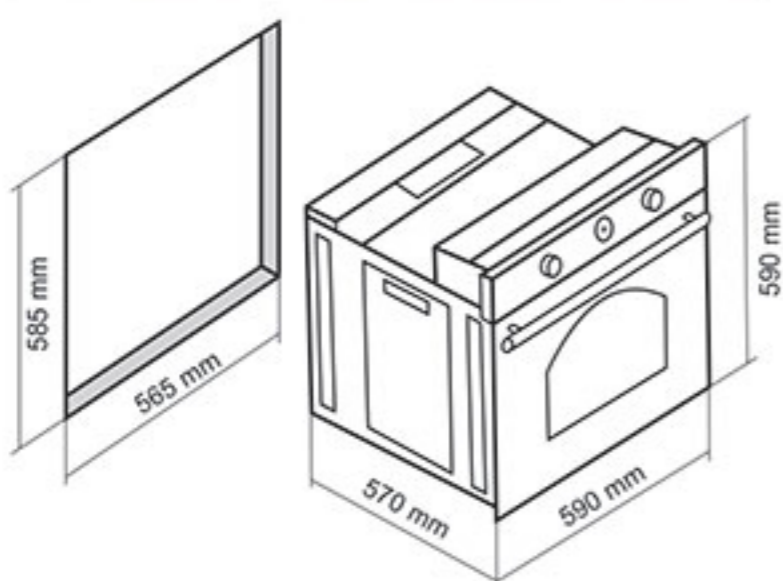

فر برقی مدل کلاسیک

دارای ۲ موتور جوجه گردان
دارای تایمر و ساعت آنالوگ
دارای ریل تلسکوپی (ساخت کشور آلمان)
دارای ۸ نوع برنامه پخت

فر برقی مدل: DF-655

- ابعاد خارجی: طول: ۵۹ سانتیمتر، عرض: ۵۹ سانتیمتر، عمق: ۵۷ سانتیمتر
- دارای تایمر و ساعت آنالوگ
- دارای دو موتور جوجه گردان
- دارای ریل تلسکوپی (ساخت کشور آلمان)
- دارای دو عدد سینی لعابی
- حجم فر ۶۰ لیتر
- نوع سیستم گرمایشی پایین: برق
- نوع سیستم گرمایشی فوقانی: برق
- نوع سیستم گرمایشی پشت: برق
- دارای ۸ نوع برنامه پخت
- بریان کردن، پخت معمولی و کباب کردن
- مجهز به سیستم بخ زدایی
- ترموستات جهت تنظیم دمای المنت برقی
- ترموسویچ ایمنی خودکار
- پخت نیمه اتوماتیک و تمام اتوماتیک و تاخیری
- استاندارد اروپا و تکنولوژی کشور ترکیه
- جنس دستگیره آلومینیومی (با طرح کلاسیک)
- شیشه دو جداره
- شیشه سکوریت مقاوم به حرارت
- نظافت آسان (درب آسان باز شو)
- مجهز به کانوکشن (توزیع یکنواخت دما)
- مجهز به سیستم پخت تاخیری
- مجهز به چهار المنت با قابلیت تنوع در انتخاب
- پوشش دیواره های لعابی Easy to clean
- دارای ترموسونچ فن هواکش
- دارای شلف استیک پزی و شلف دستگیره