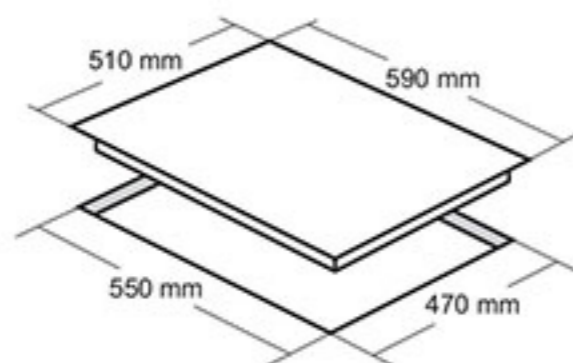

اجاق گاز استیل توکار مدل: DS-527

- ابعاد خارجی: ۸۹۰×۵۱ سانتیمتر
- توان شعله پلوپز: 3.58 kw شعله بزرگ: 2.74 kw شعله متوسط: 1.64 kw شعله کوچک: 0.98 kw
- راندمان حرارتی: ۶۰.۹
- ابعاد برش: ۸۶۰×۴۸ سانتیمتر
- دارای ۵ شعله با تجهیزات گازسوز مجهز به شیر ترموکوپل دار فوق سریع (Top Time)
- مشعل ها: ۱ عدد شعله پلوپز، ۱ عدد شعله بزرگ، ۲ عدد شعله متوسط، ۱ عدد شعله کوچک
- جنس سر شعله ها: آلومینیوم
- آهن لعابی / دارای ولوم فلزی / پلوپز وسط
- بسته بندی با کارتن شیرینگ شده
- صفحه ضد زنگ استیل به صورت خش دار
- نظافت آسان
- بوبین شیر Orkli اسپانیا
- دارای گریل (شبکه) چدنی لعاب کاری شده
- سطح انرژی A

اجاق گاز استیل توکار مدل: DS-514

- ابعاد خارجی: ۸۶۰×۵۰ سانتیمتر
- توان شعله پلوپز: 3.58 kw شعله بزرگ: 2.74 kw شعله متوسط: 1.64 kw شعله کوچک: 0.98 kw
- راندمان حرارتی: ۶۰.۹
- ابعاد برش: ۸۳۰×۴۷۰ سانتیمتر
- دارای ۵ شعله با تجهیزات گازسوز مجهز به شیر ترموکوپل دار فوق سریع (Top Time)
- مشعل ها: ۱ عدد شعله پلوپز، ۱ عدد شعله بزرگ، ۲ عدد شعله متوسط، ۱ عدد شعله کوچک
- جنس سر شعله ها: آلومینیوم / آهن لعابی
- دارای ولوم فلزی / پلوپز وسط
- بسته بندی با کارتن شیرینگ شده
- صفحه ضد زنگ استیل به صورت خش دار / نظافت آسان
- طراحی به گونه ای است که هیچ گونه حرارتی به ولوم ها وارد نمی شود
- بوبین شیر Orkli اسپانیا
- دارای گریل (شبکه) چدنی لعاب کاری شده
- سطح انرژی A