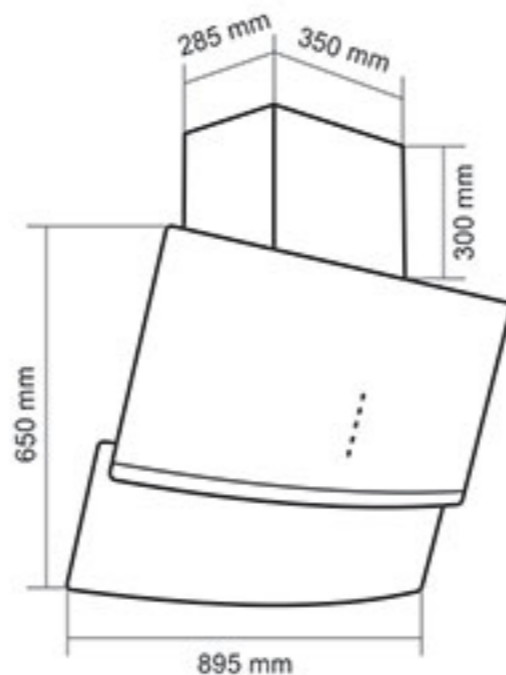

هود مورب مدل: Liberta

- در دو مدل چک مکانیکی و چک برقی
- دارای موتور ۳ دور در چک مکانیکی و موتور ۶ دور در چک برقی
- موتور مجهز به سیستم ایمنی و محافظ حرارتی (ترموگارد)
- قدرت مکش: ۷۰۰ تا ۹۰۰ متر مکعب بر ساعت
- دارای سنسور بو، دود و گاز در مدل چک مکانیکی
- صفحه کنترل لمسی / نصب روکار
- لامپ LED مستطیلی / دارای نشانگر لوگوی LED
- شیشه سکوریت مقاوم به حرارت
- دارای زه استیل روی شیشه / نظافت آسان
- یک عدد فیلتر آلومینیومی (۳ لایه قابل شستشو)
- سطح صدا: نرمال / دارای صدای موتور کمتر از ۶۰ دسی بل
- توان لامپ: ۱۰.۵ وات، توان ورودی: ۲۰۰ وات، ولتاژ: ۱۲ ولت
- ابعاد خارجی: طول: ۸۹.۵ سانتیمتر، عرض: ۶۵ سانتیمتر، عمق: ۳۱.۵ سانتیمتر
- دارای کاور آهنی رنگ مشکی در چک مکانیکی و کاور تیتانیوم در چک برقی
- دارای ریموت کنترل هود
- بسته بندی با کارتن شیرینگ شده