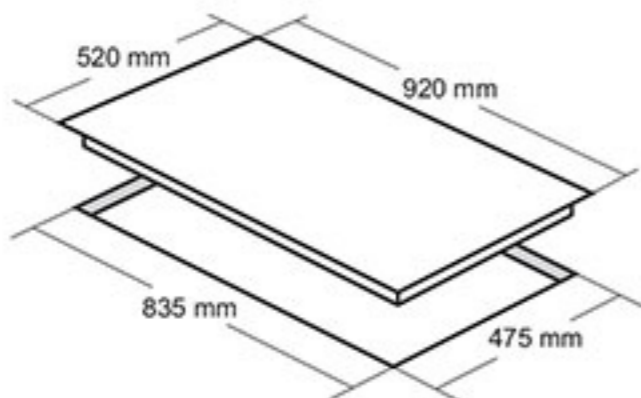

اجاق گاز شیشه ای توکار مدل: DG-543

- ابعاد خارجی: ۹۲۰×۵۲ سانتیمتر
- توان شعله پلوپز: 3.65 kW شعله بزرگ: 2.75 kW شعله متوسط: 1.92 kW شعله کوچک: 1.2 kW
- ابعاد برش: ۸۷۰×۴۷۰
- راندمان حرارتی: ۶۰.۲۵
- دارای ۵ شعله با تجهیزات گازسوز مجهز به شیر ترموکوپل دار فوق سریع (Top Time)
- مشعل ها: ۱ عدد شعله پلوپز، ۱ عدد شعله بزرگ، ۲ عدد شعله متوسط، ۱ عدد شعله کوچک
- فنلک الکتریکی
- دارای نشانگر لوگو LED
- پلیت گرد با پوشش لعابی
- جنس سر شعله ها: آلومینیوم و آهن لعابی
- سر شعله ساباف ایتالیا / دارای ولوم باکالیت / پلوپز کنار
- شیشه سکوریت مقاوم به حرارت / نظافت آسان
- بسته بندی با کارتن شیرینگ شده / گریل پره ای
- بوبین شیر Orkli اسپانیا
- دارای گریل (شبه) ۸ شاخه منحصر به فرد لعاب کاری شده
- سطح انرژی A