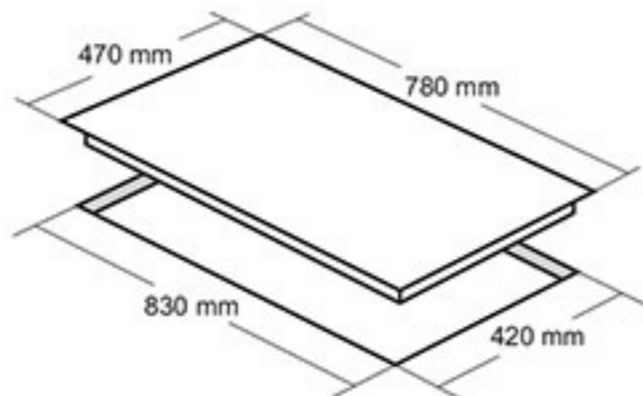

اجاق گاز شیشه ای توکار مدل: DG-405

- ابعاد خارجی: ۷۸۰×۴۷ سانتیمتر
- توان شعله پلوپز: 3.65 kW شعله بزرگ: 2.75 kW شعله متوسط: 1.92 kW شعله کوچک: 1.2 kW
- ابعاد برش: ۸۳۰×۴۲
- راندمان حرارتی: ۶۰.۲۵
- دارای ۴ شعله با تجهیزات گازسوز مجهز به شیر ترموکوپل دار فوق سریع (Top Time)
- مشعل ها: ۱ عدد شعله پلوپز، ۱ عدد شعله بزرگ، ۱ عدد شعله متوسط، ۱ عدد شعله کوچک
- فنلک الکتریکی
- پلیت گرد با پوشش لعابی
- جنس سر شعله ها: آلومینیوم و آهن لعابی
- دارای ولوم فلزی
- پلوپز کنار
- شیشه سکوریت مقاوم به حرارت / نظافت آسان
- بسته بندی با کارتن شیرینگ شده
- بوبین شیر Orkli اسپانیا
- دارای گریل (شبه) چدنی لعاب کاری شده
- سطح انرژی A

اجاق گاز شیشه ای توکار مدل: DG-404

- ابعاد خارجی: ۷۸۰×۴۷ سانتیمتر
- توان شعله پلوپز: 3.65 kW شعله متوسط: 1.92 kW شعله کوچک: 1.2 kW
- ابعاد برش: ۷۳۰×۴۲
- راندمان حرارتی: ۶۰.۲۵
- دارای ۴ شعله با تجهیزات گازسوز مجهز به شیر ترموکوپل دار فوق سریع (Top Time)
- مشعل ها: ۲ عدد شعله پلوپز، ۱ عدد شعله متوسط، ۱ عدد شعله کوچک
- فنلک الکتریکی
- پلیت گرد با پوشش لعابی
- جنس سر شعله ها: آلومینیوم و آهن لعابی
- دارای ولوم فلزی
- یک پلوپز وسط و یک پلوپز کنار
- شیشه سکوریت مقاوم به حرارت / نظافت آسان
- بسته بندی با کارتن شیرینگ شده
- بوبین شیر Orkli اسپانیا
- دارای گریل (شبه) چدنی لعاب کاری شده
- سطح انرژی A

اجاق گاز شیشه ای توکار مدل: DG-402

- ابعاد خارجی: ۶۰۰×۵۱۰ سانتیمتر
- توان شعله بزرگ: 2.75 kW شعله متوسط: 1.92 kW شعله کوچک: 1.2 kW
- ابعاد برش: ۵۵۰×۴۷
- راندمان حرارتی: ۶۰.۲۵
- دارای ۴ شعله با تجهیزات گازسوز مجهز به شیر ترموکوپل دار فوق سریع (Top Time)
- مشعل ها: ۱ عدد شعله پلوپز، ۱ عدد شعله بزرگ، ۱ عدد شعله متوسط، ۱ عدد شعله کوچک
- فنلک الکتریکی
- پلیت گرد با پوشش لعابی
- جنس سر شعله ها: آلومینیوم و آهن لعابی
- دارای ولوم فلزی
- پلوپز کنار
- شیشه سکوریت مقاوم به حرارت / نظافت آسان
- بسته بندی با کارتن شیرینگ شده
- بوبین شیر Orkli اسپانیا
- دارای گریل (شبه) چدنی لعاب کاری شده
- سطح انرژی A