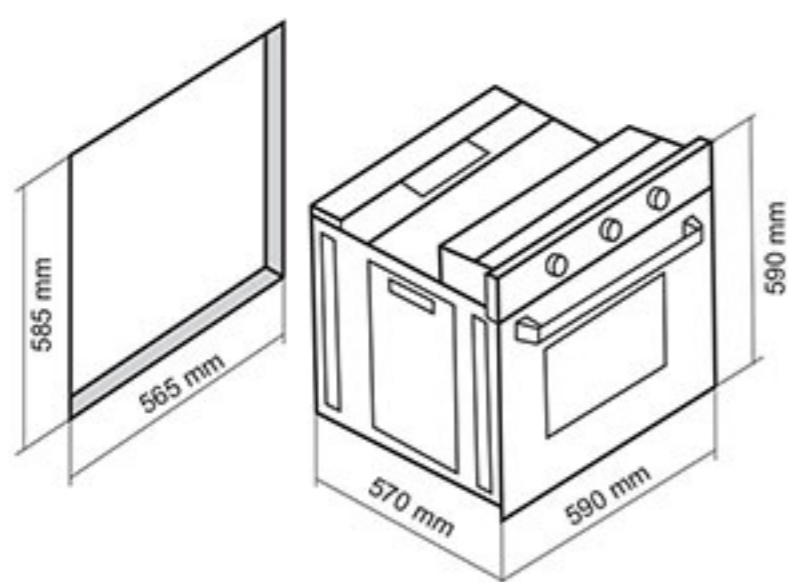

فر برقی مدل: DF-645

- ابعاد خارجی: طول: ۵۹ سانتیمتر، عرض: ۵۹ سانتیمتر، عمق: ۵۷ سانتیمتر
- دارای ۸ نوع برنامه پخت
- دارای تایمر مکانیکی
- دارای جوجه گردان
- مجهز به ترموستات جهت تنظیم دمای المنت برقی
- دارای یک عدد سینی لعابی
- حجم فر ۶۰ لیتر
- نوع سیستم گرمایشی پایین: برق
- نوع سیستم گرمایشی فوقانی: برق
- نوع سیستم گرمایشی پشت: برق
- امکان پخت با تایمر و بدون تایمر
- بریان کردن، پخت معمولی و کباب کردن
- مجهز به سیستم بخ زدایی
- مجهز به کانوکشن (توزیع یکنواخت دما)
- ترموسویچ ایمنی خودکار
- پخت نیمه اتوماتیک
- نوع هشدار: افزایش، کاهش، قطع صدا
- استاندارد اروپا و تکنولوژی کشور ترکیه
- جنس دستگیره شیشه ای
- شیشه دو جداره
- شیشه سکوریت مقاوم به حرارت
- نظافت آسان (درب آسان بازشو)
- مجهز به چهار المنت با قابلیت تنوع در انتخاب
- پوشش دیواره های لعابی Easy to clean
- دارای ترموسویچ فن هواکش
- دارای فن هواکش اتومات
- دارای شلف استیک پزی و دستگیره شلف

فر برقی مدل: DF-646

- ابعاد خارجی: طول: ۵۹ سانتیمتر، عرض: ۵۹ سانتیمتر، عمق: ۵۷ سانتیمتر
- دارای سنسور پخت گوشت Meat prob (اطمینان از مغزپخت شدن)
- دارای ریل تلسکوپ (ساخت کشور آلمان)
- مجهز به کانوکشن (توزیع یکنواخت دما)
- دارای قفل کودک (صفحه لمسی)
- دارای جوجه گردان
- دارای دو عدد سینی لعابی
- حجم فر ۶۰ لیتر
- نوع سیستم گرمایشی پایین: برق
- نوع سیستم گرمایشی فوقانی: برق
- نوع سیستم گرمایشی پشت: برق
- ترموستات جهت تنظیم دمای المنت برقی
- بریان کردن، پخت معمولی و کباب کردن
- مجهز به سیستم بخ زدایی
- مجهز به ترموسویچ ایمنی خودکار
- دارای تایمر دیجیتالی تمام لمسی
- سیستم افزایش سریع دمای داخل فر
- نوع هشدار: افزایش، کاهش، قطع صدا
- استاندارد اروپا و تکنولوژی کشور ترکیه
- جنس دستگیره آلومینیومی
- شیشه ۳ جداره / شیشه سکوریت مقاوم به حرارت
- نظافت آسان (درب آسان بازشو)
- دارای ۱۱ نوع برنامه پخت نیمه اتوماتیک و پخت تاخیری
- مجهز به چهار المنت با قابلیت تنوع در انتخاب
- پوشش دیواره های لعابی Easy to clean
- دارای ترموسویچ فن هواکش
- دارای فن هواکش اتومات
- دارای شلف استیک پزی و سینی و دستگیره شلف