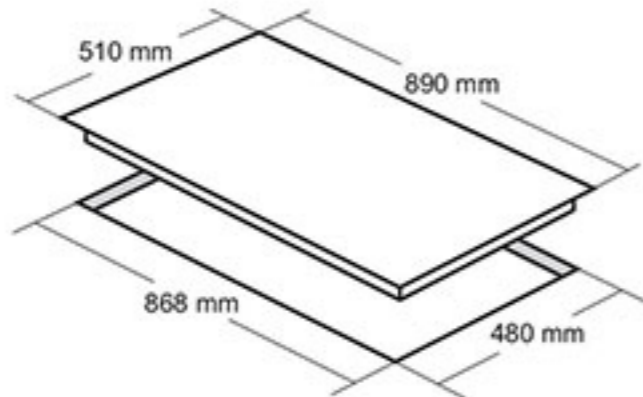

اجاق گاز استیل توکار مدل: DS-524

- ابعاد خارجی: ۸۹۰×۵۱ سانتیمتر
- توان شعله پلوپز: ۳.۵۸ kw شعله بزرگ: ۲.۷۴ kw شعله متوسط: ۱.۶۴ kw شعله کوچک: ۰.۹۸ kw
- راندمان حرارتی: ۶۰.۹
- ابعاد برش: ۸۶۰×۴۸ سانتیمتر
- دارای ۵ شعله با تجهیزات گازسوز مجهز به شیر ترموکوپل دار فوق سریع (Top Time)
- مشعل ها: ۱ عدد شعله پلوپز، ۱ عدد شعله بزرگ، ۲ عدد شعله متوسط، ۱ عدد شعله کوچک
- جنس سر شعله ها: آلومینیوم و آهن لعابی
- سرشعله سایاف ایتالیا
- دارای ولوم فلزی / پلوپز وسط
- بسته بندی با کارتن شیرینگ شده
- صفحه ضد زنگ استیل به صورت خش دار با ضخامت ۱ میلیمتر
- نظافت آسان
- بوبین شیر Orkli اسپانیا
- دارای گریل (شبکه) چدنی لعاب کاری شده
- سطح انرژی A

اجاق گاز استیل توکار مدل: DS-525

- ابعاد خارجی: ۸۹۰×۵۱ سانتیمتر
- توان شعله پلوپز: ۳.۵۸ kw شعله بزرگ: ۲.۷۴ kw شعله متوسط: ۱.۶۴ kw شعله کوچک: ۰.۹۸ kw
- راندمان حرارتی: ۶۰.۹
- ابعاد برش: ۸۶۰×۴۸ سانتیمتر
- دارای ۵ شعله با تجهیزات گازسوز مجهز به شیر ترموکوپل دار فوق سریع (Top Time)
- مشعل ها: ۱ عدد شعله پلوپز، ۱ عدد شعله بزرگ، ۲ عدد شعله متوسط، ۱ عدد شعله کوچک
- سر شعله سایاف ایتالیا
- جنس سر شعله ها آلومینیوم و آهن لعابی
- دارای ولوم فلزی / پلوپز کنار / بسته بندی با کارتن شیرینگ شده
- صفحه ضد زنگ استیل به صورت خش دار با ضخامت ۱ میلیمتر
- نظافت آسان
- بوبین شیر Orkli اسپانیا
- دارای گریل (شبکه) چدنی لعاب کاری شده
- سطح انرژی A

اجاق گاز استیل توکار مدل: DS-528

- ابعاد خارجی: ۸۶۰×۵۰ سانتیمتر
- توان شعله پلوپز: ۳.۵۸ kw شعله بزرگ: ۲.۷۴ kw شعله متوسط: ۱.۶۴ kw شعله کوچک: ۰.۹۸ kw
- راندمان حرارتی: ۶۰.۹
- ابعاد برش: ۸۶۰×۴۸ سانتیمتر
- دارای ۵ شعله با تجهیزات گازسوز مجهز به شیر ترموکوپل دار فوق سریع (Top Time)
- مشعل ها: ۱ عدد شعله پلوپز، ۱ عدد شعله بزرگ، ۲ عدد شعله متوسط، ۱ عدد شعله کوچک
- جنس سر شعله ها: آلومینیوم و آهن لعابی
- سرشعله سایاف ایتالیا
- دارای ولوم فلزی / پلوپز وسط / بسته بندی با کارتن شیرینگ شده
- صفحه ضد زنگ استیل به صورت خش دار
- نظافت آسان
- بوبین شیر Orkli اسپانیا
- دارای گریل (شبکه) چدنی لعاب کاری شده
- سطح انرژی A