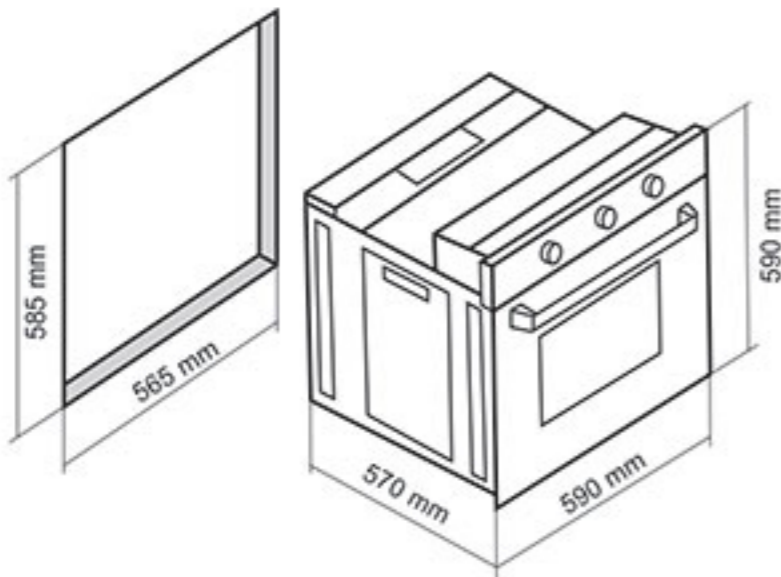

فر گاز و برق مدل: DF-660

- ابعاد خارجی: طول: ۵۹ سانتیمتر، عرض: ۵۹ سانتیمتر، عمق: ۵۷ سانتیمتر
- دارای جوجه گردان
- دارای یک عدد سینی لعابی
- حجم فر ۶۰ لیتر / سطح انرژی A
- نوع سیستم گرمایشی پایین: گاز
- نوع سیستم گرمایشی فوقانی: برق
- سیستم جرقه زنی اتوماتیک
- دارای شیر ترموستات و ترموکوپل فوق سریع (Top Time)
- بریان کردن، پخت معمولی و کباب کردن
- دارای تایمر مکانیکی
- ترموسویچ ایمنی خودکار: پخت نیمه اتوماتیک
- نوع گاز مصرفی: گاز شهری / LPG
- دارای مشعل گریل آلومینایز
- استاندارد اروپا و تکنولوژی کشور ترکیه
- جنس دستگیره آلومینیومی
- شیشه دو جداره
- شیشه سکوریت مقاوم به حرارت
- نظافت آسان (درب آسان باز شو)
- مجهز به ولوم سری
- مجهز به ترموستات جهت تنظیم دمای المنت
- مجهز به میکروسویچ درب جهت ایمنی
- بوبین شیر Orkli اسپانیا
- پوشش دیواره های لعابی
- دارای ترموسویچ فن هواکش
- دارای فن هواکش اتومات
- دارای شلف استیک پزی و دستگیره شلف