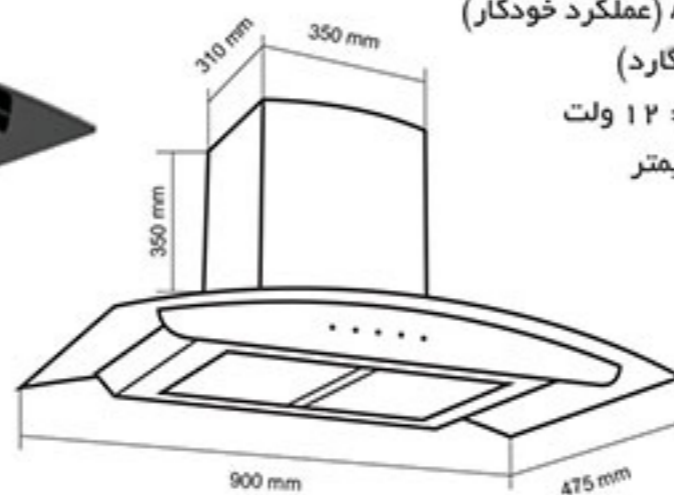

هود شومینه ای مدل: DH-801

- دارای موتور ۳ دور
- قدرت مکش: ۷۰۰ تا ۹۰۰ متر مکعب بر ساعت
- دارای سنسور بو، دود و گاز
- صفحه کنترل لمسی و تایمر / مجهز به سیستم Auto (عملکرد خودکار)
- موتور مجهز به سیستم ایمنی و محافظ حرارتی (ترموگارد)
- توان لامپ: ۱.۵ وات، توان ورودی: ۲۰۰ وات، ولتاژ: ۱۲ ولت
- ابعاد خارجی: طول: ۹۰ سانتیمتر، عرض: ۴۷.۵ سانتیمتر
- دو عدد فیلتر آلومینیومی (۳ لایه قابل شستشو)
- نصب روکار
- لامپ LED
- شیشه سکوریت مشکی مقاوم به حرارت
- نظافت آسان
- سطح صدا: نرمال
- دارای کاور و بدنه آهنی مشکی
- دارای صدای موتور کمتر از ۶۰ دسی بل
- دارای ریموت کنترل هود