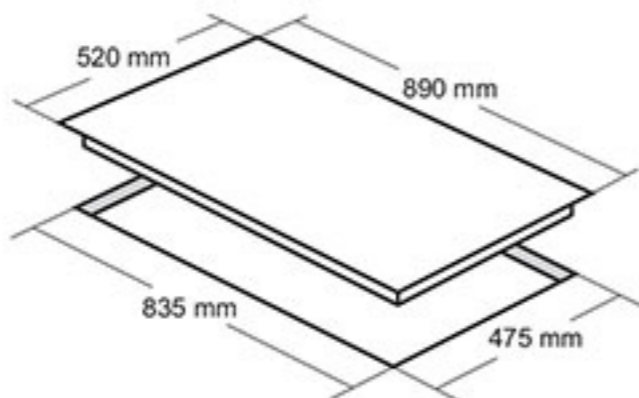

اجاق گاز صفحه ای شعله وسط دو حالته

دارای ولوم از جنس باکالیت

تمامی قطعات sabaf ایتالیا

اجاق گاز شیشه ای توکار مدل: DG-522 Ultra

- ابعاد خارجی: ۸۹۰×۵۲ سانتیمتر
- توان شعله پلوپز: 3.65 kW شعله بزرگ: 2.75 kW شعله متوسط: 1.92 kW شعله کوچک: 1.2 kW
- ابعاد برش: ۸۳۰×۴۷۰×۵
- راندمان حرارتی: ۶۰.۲۵
- دارای ۵ شعله با تجهیزات گازسوز مجهز به شیر ترموکوپل دار فوق سریع (Top Time)
- مشعل ها: ۱ عدد شعله پلوپز، ۱ عدد شعله بزرگ، ۲ عدد شعله متوسط، ۱ عدد شعله کوچک
- فنکد الکتریکی
- پلیت ستاره ای با پوشش لعابی
- سر شعله ساباف ایتالیا: آلومینیوم و آهن لعابی
- دارای ولوم فلزی / پلوپزکنار
- شیشه سکوریت مقاوم به حرارت / نظافت آسان
- شیشه سفید Ultra Clear
- بسته بندی با کارتن شیرینگ شده
- بوبین شیر Orkli اسپانیا
- دارای گریل (شبه) چدنی لعاب کاری شده
- سطح انرژی A

اجاق گاز شیشه ای توکار مدل: DG-512

- ابعاد خارجی: ۸۹۰×۵۲ سانتیمتر
- توان شعله پلوپز: 3.65 kW شعله بزرگ: 2.75 kW شعله متوسط: 1.92 kW شعله کوچک: 1.2 kW
- ابعاد برش: ۸۳۰×۴۷۰×۵
- راندمان حرارتی: ۶۰.۲۵
- دارای ۵ شعله با تجهیزات گازسوز مجهز به شیر ترموکوپل دار فوق سریع (Top Time)
- مشعل ها: ۱ عدد شعله پلوپز، ۱ عدد شعله بزرگ، ۲ عدد شعله متوسط، ۱ عدد شعله کوچک
- فنکد الکتریکی
- دارای نشانگر LED لوگو
- پلیت ستاره ای با پوشش لعابی / جنس سر شعله ها: آلومینیوم و آهن لعابی / سر شعله ساباف ایتالیا
- دارای ولوم فلزی
- پلوپز وسط
- شیشه سکوریت مقاوم به حرارت / نظافت آسان
- بسته بندی با کارتن شیرینگ شده
- بوبین شیر Orkli اسپانیا
- دارای گریل (شبه) چدنی لعاب کاری شده
- سطح انرژی A