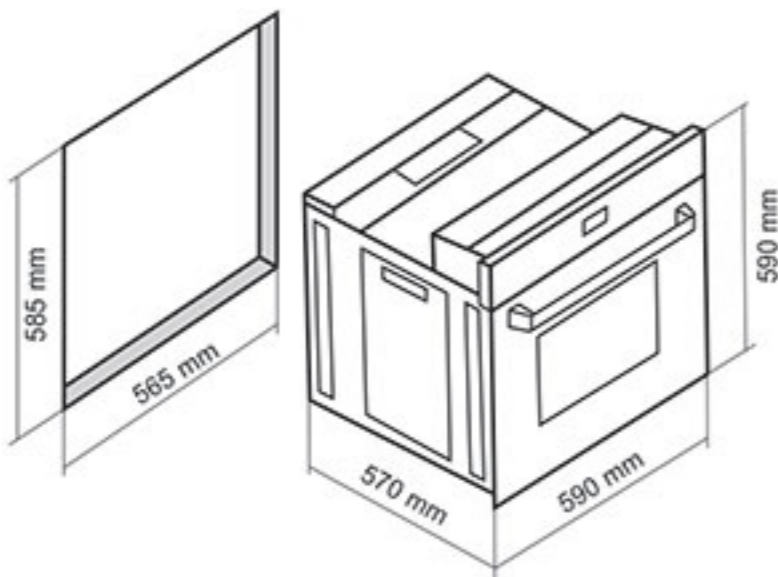

فر برقی مدل: DF-675

- ابعاد خارجی: طول ۵۹ سانتیمتر، عرض: ۵۹ سانتیمتر، عمق: ۵۷ سانتیمتر
- دارای سنسور پخت گوشت Meat Probe
- دارای ریل تلسکوپی (ساخت کشور آلمان)
- مجهز به کانوکشن (توزیع یکنواخت دما)
- دارای قفل کودک صفحه لمسی
- دارای جوجه گردان
- دارای دو عدد سینی لعابی
- حجم فر: ۶۰ لیتر
- نوع سیستم گرمایشی پایین: برق
- نوع سیستم گرمایشی فوقانی: برق
- نوع سیستم گرمایشی پشت: برق
- ترموستات جهت تنظیم دمای المنت های برقی
- مجهز به سیستم یخ زدایی
- مجهز به ترموسونچ ایمنی خودکار
- دارای ۱۵ برنامه پخت خودکار از طریق راهنمای پخت
- دارای ۱۳ برنامه پخت ترکیبی و نیمه اتومات و تاخیری
- سیستم افزایش سریع دمای داخل فر
- جنس دستگیره آلومینیومی
- شیشه ۳ جداره
- شیشه سکوریت مقاوم به حرارت
- نظافت آسان (درب آسان باز شو)
- پوشش دیواره های لعابی Easy to clean
- دارای ساعت دیجیتال (زمان حقیقی) بدون تاثیر پذیری از قطع برق تا ۴۸ ساعت
- دارای ترموسونچ فن هواکش
- دارای شلف استیک پزی و دستگیره شلف و سینی
- دارای قابلیت تغییر زبان (از جمله فارسی)

فر برقی مدل: DF-680

- ابعاد خارجی: طول: ۵۹ سانتیمتر، عرض: ۵۹ سانتیمتر، عمق: ۵۷ سانتیمتر
- فر برقی تمام لمسی (با چک برقی)
- دارای ریل تلسکوپی (ساخت کشور آلمان)
- مجهز به کانوکشن
- دارای قفل کودک صفحه لمسی فر و همچنین صفحه لمسی چک برقی درب
- دارای دو عدد سینی لعابی
- حجم فر: ۶۰ لیتر
- مجهز به سیستم یخ زدایی
- مجهز به ترموسونچ ایمنی خودکار
- نوع سیستم گرمایشی پایین: برق
- نوع سیستم گرمایشی فوقانی: برق
- نوع سیستم گرمایشی پشت: برق
- دارای تایمر دیجیتالی و پخت تاخیری
- سیستم افزایش سریع دمای داخل فر
- دارای ترموسونچ هوشمند و نمایشگر حرارتی
- دارای ۱۴ برنامه پخت ترکیبی
- دارای ۶ برنامه پخت خودکار
- درب شیشه ای ۳ جداره و آسان باز شو
- شیشه سکوریت مقاوم به حرارت
- نظافت آسان
- مجهز به درب اتوماتیک جهت باز کردن و بستن درب فر (به صورت لمسی و ریموت کنترل)
- پوشش دیواره های لعابی Easy to clean
- دارای شلف استیک پزی و دستگیره شلف