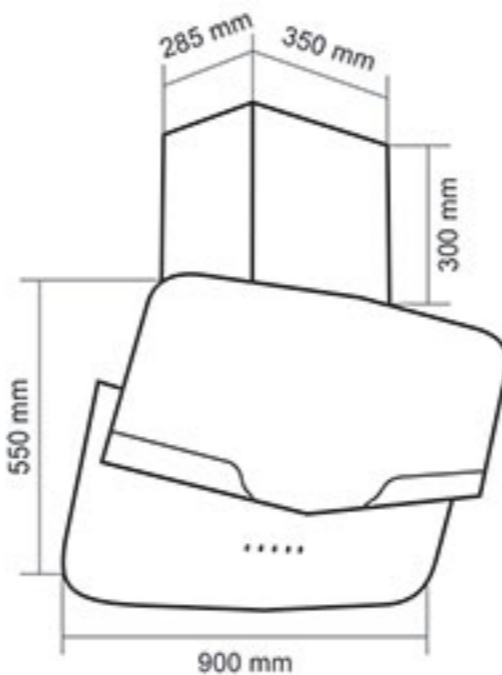

هود مورب مدل: Tiuna

- دارای موتور ۳ دور / موتور مجهز به سیستم ایمنی و محافظ حرارتی (ترموگارد)
- قدرت مکش: ۷۰۰ تا ۹۰۰ متر مکعب بر ساعت
- دارای سنسور بو، دود و گاز
- صفحه کنترل لمسی / تایمر / مجهز به سیستم Auto (عملکرد خودکار)
- نصب روکار / نوار ۵۰ سانتی LED
- شیشه سکوریت مقاوم به حرارت / نظافت آسان
- یک عدد فیلتر آلومینیومی (۳ لایه قابل شستشو)
- سطح صدا: نرمال
- توان لامپ: ۸ وات، توان ورودی: ۲۰۰ وات، ولتاژ: ۱۲ ولت
- ابعاد خارجی: طول: ۹۰ سانتیمتر، عرض: ۵۵ سانتیمتر، عمق: ۳۲ سانتیمتر
- دارای صدای موتور کمتر از ۶۰ دسی بل
- دارای نشانگر لوگوی LED
- دارای دو عدد LED تک لنز جهت نورپردازی و زیبایی هود
- دارای جک مکانیکی / مجهز به ریموت کنترل
- دارای کاور شیشه ای و آهنی رنگ مشکی
- دارای ریموت کنترل هود / بسته بندی با کارتن شرینگ شده