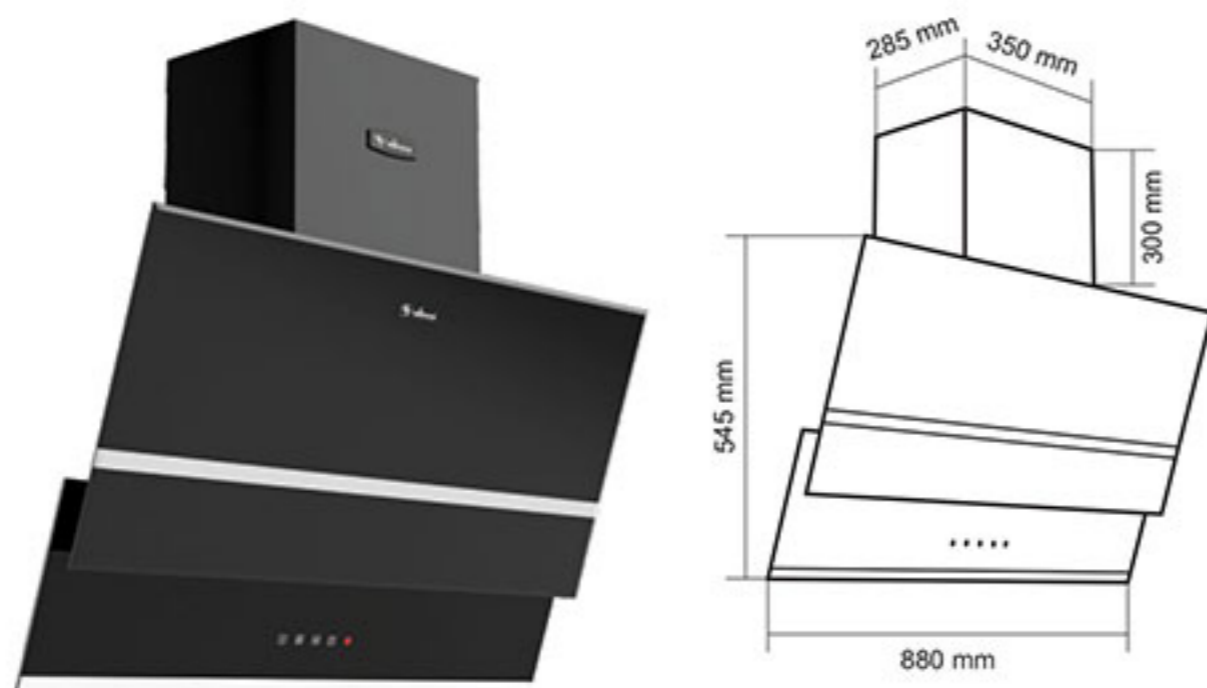

هود مورب مدل: Admiral 90cm

- دارای موتور ۳ دور
- موتور مجهز به سیستم ایمنی و محافظ حرارتی (ترموگارد)
- قدرت مکش: ۷۰۰ تا ۹۰۰ متر مکعب بر ساعت
- دارای سنسور بو، دود و گاز
- صفحه کنترل لمسی / تایمر / مجهز به سیستم Auto (عملکرد خودکار)
- نصب روکار / لامپ LED
- شیشه سکوریت مقاوم به حرارت / نظافت آسان
- یک عدد فیلتر آلومینیومی (۳ لایه قابل شستشو)
- سطح صدا: نرمال
- دارای صدای موتور کمتر از ۶۰ دسی بل
- توان لامپ: ۲۰۱.۵ وات، توان ورودی: ۲۰۰ وات، ولتاژ: ۱۲ ولت
- ابعاد خارجی: طول: ۸۸ سانتیمتر، عرض: ۵۴.۵ سانتیمتر، عمق: ۳۱.۵
- دارای جک مکانیکی
- دارای زه استیل روی شیشه / دارای کاور آهنی رنگ مشکی
- دارای ریموت کنترل هود
- بسته بندی با کارتن شیرینگ شده