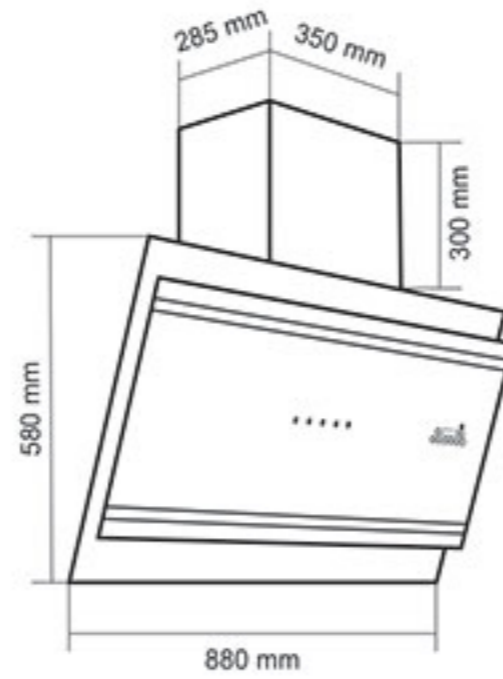

هود مورب مدل: Melody

- دارای موتور ۳ دور ۲ شفت
- موتور مجهز به سیستم ایمنی و محافظ حرارتی (ترموگارد)
- قدرت مکش: ۷۰۰ تا ۹۰۰ متر مکعب بر ساعت
- دارای سنسور بو، دود و گاز
- صفحه کنترل لمسی / تایمر / مجهز به سیستم Auto (عملکرد خودکار)
- نصب روکار / لامپ LED / دارای نشانگر لوگوی LED
- شیشه سکوریت مقاوم به حرارت / نظافت آسان
- یک عدد فیلتر آلومینیومی (۳ لایه قابل شستشو)
- سطح صدا: نرمال / دارای صدای موتور کمتر از ۶۰ دسی بل
- توان لامپ: ۲۰۱.۵ وات، توان ورودی: ۲۰۰ وات، ولتاژ: ۱۲ ولت
- ابعاد خارجی: طول: ۸۸ سانتیمتر، عرض: ۵۸ سانتیمتر، عمق: ۳۱.۵ سانتیمتر
- پخش کننده موسیقی و رادیو
- دارای بلوتوث و قابلیت اتصال USB
- دارای کاور آهنی رنگ مشکی / دارای جک مکانیکی
- دارای ریموت کنترل هود / دارای ریموت کنترل ملودی
- بسته بندی با کارتن شیرینگ شده

هود مورب مدل: Melody wave