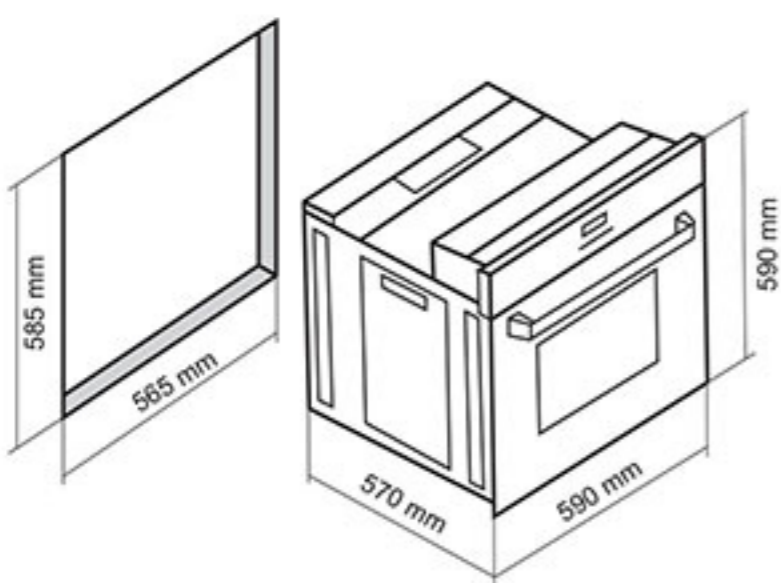

فر برقی مدل: DF-648

- ابعاد خارجی: طول: ۵۹ سانتیمتر، عرض: ۵۹ سانتیمتر، عمق: ۵۷ سانتیمتر
- دارای سنسور پخت گوشت Meat prob (اطمینان از مغز پخت شدن)
- دارای ریل تلسکوپی (ساخت کشور آلمان)
- مجهز به کانوکشن (توزیع یکنواخت دما)
- دارای قفل کودک صفحه لمسی
- دارای جوجه گردان
- دارای دو عدد سینی لعابی
- حجم فر ۶۰ لیتر
- نوع سیستم گرمایشی پایین: برق
- نوع سیستم گرمایشی فوقانی: برق
- نوع سیستم گرمایشی پشت: برق
- ترموستات جهت تنظیم دمای المنت برقی
- بریان کردن، پخت معمولی و کباب کردن
- مجهز به سیستم یخ زدایی
- مجهز به ترموسویچ ایمنی خودکار
- دارای تایمر دیجیتالی تمام لمسی
- سیستم افزایش سریع دمای داخل فر
- نوع هشدار: افزایش، کاهش، قطع صدا
- استاندارد اروپا و تکنولوژی کشور ترکیه
- جنس دستگیره آلومینیومی
- شیشه ۳ جداره / شیشه سکوریت مقاوم به حرارت
- نظافت آسان (درب آسان باز شو)
- دارای ۱۱ نوع برنامه پخت نیمه اتوماتیک و پخت تاخیری
- مجهز به چهار المنت با قابلیت تنوع در انتخاب
- دارای زه استیل شیشه های بالایی و پایینی
- پوشش دیواره های لعابی Easy to clean
- دارای ترموسویچ فن هواکش
- دارای شلف استیک پزی و سینی و دستگیره شلف