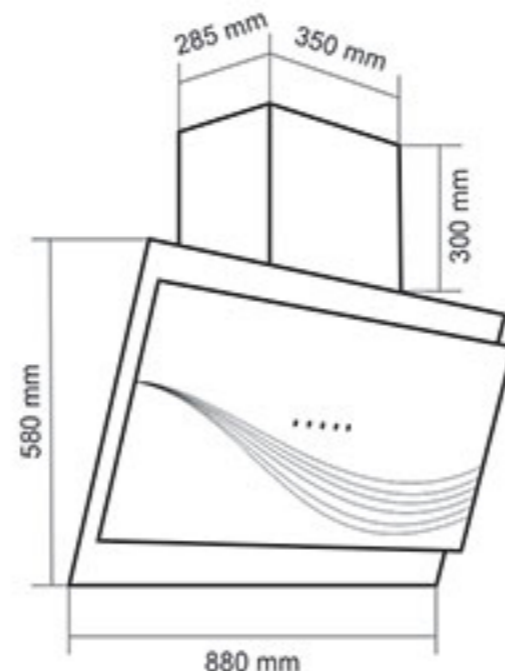

هود مورب مدل: Spring

- دارای موتور ۳ دور / موتور مجهز به سیستم ایمنی و محافظ حرارتی (ترموگارد)
- قدرت مکش: ۷۰۰ تا ۹۰۰ متر مکعب بر ساعت
- دارای سنسور بو، دود و گاز
- صفحه کنترل لمسی / تایمر / مجهز به سیستم Auto (عملکرد خودکار)
- نصب روکار / نوار ۵۰ سانتی LED
- شیشه سکوریت مقاوم به حرارت / نظافت آسان
- یک عدد فیلتر آلومینیومی (۳ لایه قابل شستشو)
- سطح صدا: نرمال
- توان لامپ: ۸ وات، توان ورودی: ۲۰۰ وات، ولتاژ لامپ: ۱۲ ولت
- ابعاد خارجی: طول: ۸۸ سانتیمتر، عرض: ۵۵ سانتیمتر، عمق: ۳۱.۵ سانتیمتر
- قابلیت تولید اکسیژن (یون مفید)
- دارای صدای موتور کمتر از ۶۰ دسی بل
- دارای جک مکانیکی / دارای کاور تیتانیوم
- دارای نشانگر لوگوی LED
- دارای ریموت کنترل هود
- بسته بندی با کارتن شیرینگ شده