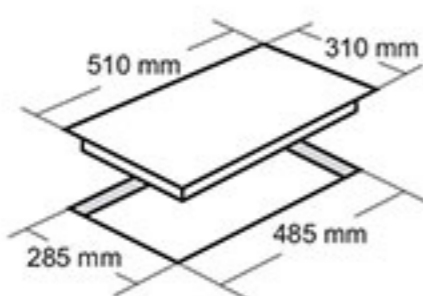

اجاق گاز شیشه ای توکار مدل: DG-203

- ابعاد خارجی: ۳۱۰×۵۱ سانتیمتر
- توان شعله بزرگ: 2.75 kW شعله متوسط: 1.92 kW
- ابعاد برش: ۲۸۰×۴۸.۵
- راندمان حرارتی: ۶۰.۲۵
- دارای ۲ شعله با تجهیزات گازسوز مجهز به شیر ترموکوپل دار فوق سریع (Top Time)
- مشعل ها: ۱ عدد شعله بزرگ، ۱ عدد شعله متوسط
- فنلک الکتریکی
- پلیت گرد با پوشش لعابی
- جنس سر شعله ها: آلومینیوم و آهن لعابی
- شیشه سکوریت مقاوم به حرارت
- نظافت آسان
- بسته بندی با کارتن شیرینگ شده
- بوبین شیر Orkli اسپانیا
- دارای گریل (شبه) چدنی لعاب کاری شده
- سطح انرژی A