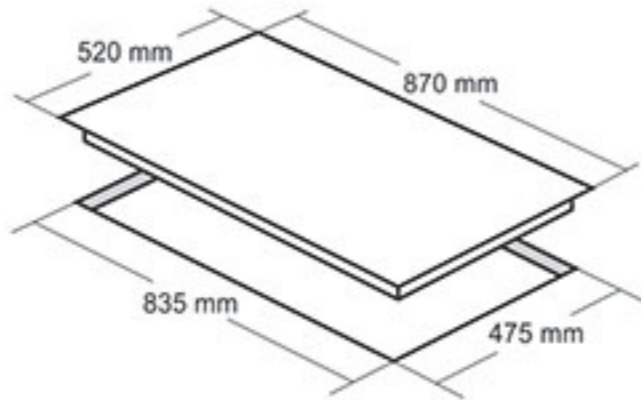

اجاق گاز شیشه ای توکار مدل: DG-505 TD

- ابعاد خارجی: ۸۷۰×۵۲ سانتیمتر
- توان شعله پلوپز: ۳.۶۵ kW شعله بزرگ: ۲.۷۵ kW شعله متوسط: ۱.۹۲ kW شعله کوچک: ۱.۲ kW
- ابعاد برش: ۸۳۰×۴۷۰
- راندمان حرارتی: ۶۰.۲۵
- دارای ۵ شعله با تجهیزات گازسوز مجهز به شیر ترموکوپل دار فوق سریع (Top Time)
- مشعل ها: ۱ عدد شعله پلوپز، ۱ عدد شعله بزرگ، ۲ عدد شعله متوسط، ۱ عدد شعله کوچک
- فنکد الکتریکی / پلیت گرد با پوشش لعابی
- جنس سر شعله ها: آلومینیوم و آهن لعابی / سرشعله ساپاف ایتالیا
- دارای ولوم فلزی / پلوپز وسط
- شیشه سکوریت مقاوم به حرارت / نظافت آسان
- بسته بندی با کارتن شیرینگ شده
- مجهز به تایمر دیجیتال برای شعله پلوپز
- نوع طرح شیشه خط دار
- بوبین شیر Orkli اسپانیا
- دارای گریل (شبه) چدنی لعاب کاری شده
- سطح انرژی A