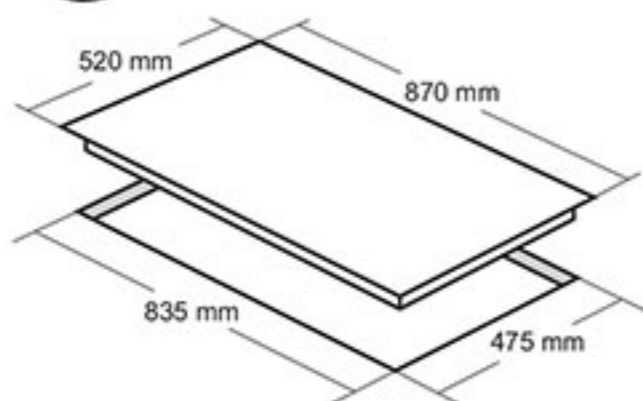

اجاق گاز شیشه ای توکار مدل: DG-536

- ابعاد خارجی: ۹۲۰×۵۲ سانتیمتر
- توان شعله پلوپز: 3.65 kW شعله بزرگ: 2.75 kW شعله متوسط: 1.92 kW شعله کوچک: 1.2 kW
- ابعاد برش: ۸۳۰×۴۷۰
- راندمان حرارتی: ۶۰.۲۵
- دارای ۵ شعله با تجهیزات گازسوز مجهز به شیر ترموکوپل دار فوق سریع (Top Time)
- مشعل ها: ۱ عدد شعله پلوپز، ۱ عدد شعله بزرگ، ۲ عدد شعله متوسط، ۱ عدد شعله کوچک
- فنک الکتریکی
- دارای نشانگر لوگو LED
- پللیت گرد با پوشش لعابی
- جنس سر شعله ها: آلومینیوم و آهن لعابی / سرشعله ساباف ایتالیا
- دارای ولوم فلزی / پلوپز وسط
- شیشه سکوریت مقاوم به حرارت / نظافت آسان
- بسته بندی با کارتن شیرینگ شده
- بوبین شیر Orkli اسپانیا
- دارای گریل (شبکه) لاکچری منحصر به فرد لعاب کاری شده
- سطح انرژی A