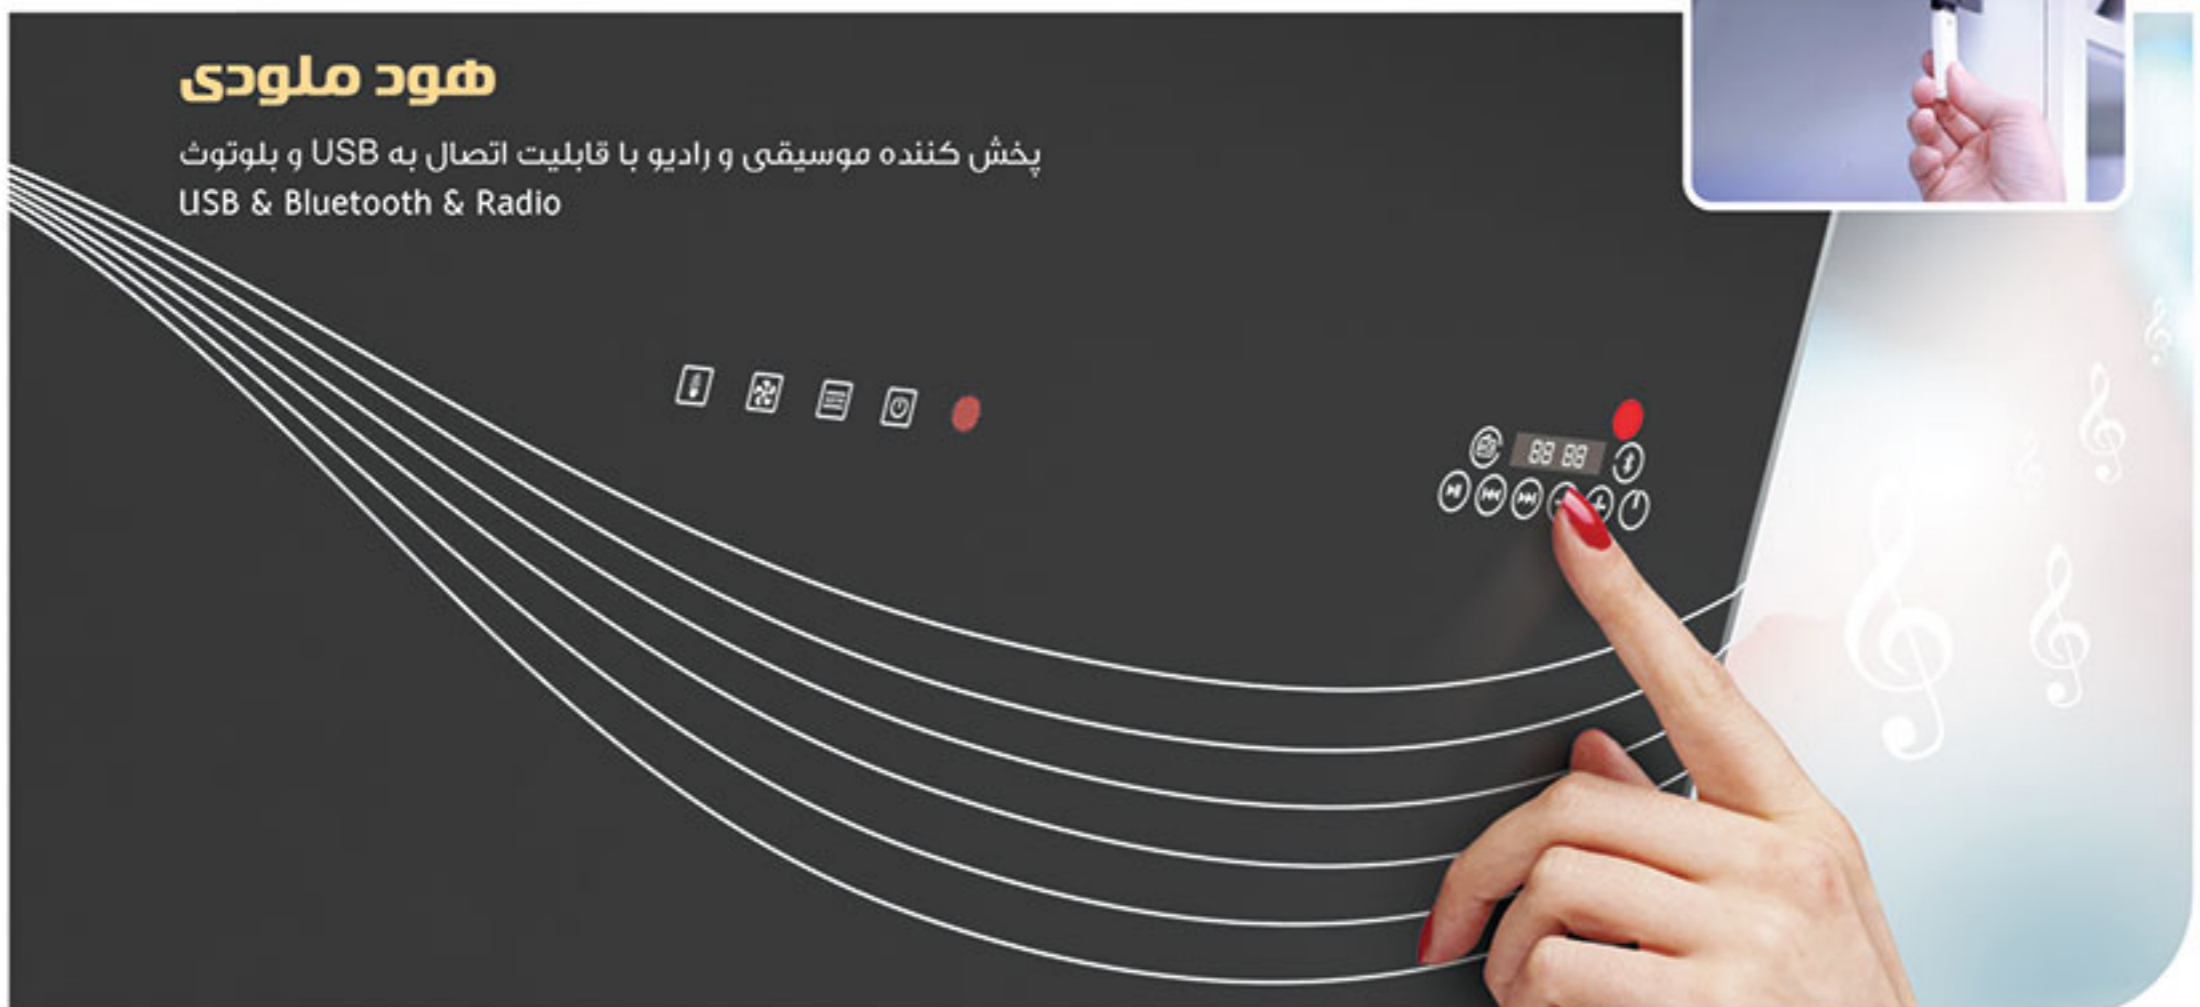

هود ملودی

پخش کننده موسیقی و رادیو با قابلیت اتصال به USB و بلوتوث
USB & Bluetooth & Radio