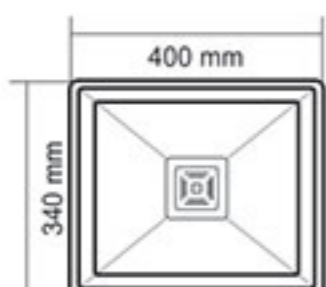

سینک کورین استیل مدل: Corian 120

- ابعاد خارجی: طول: ۴۰ سانتیمتر، عرض: ۳۴ سانتیمتر، عمق: ۲۱ سانتیمتر
- آبریز روی لکن
- دارای سیفون معمولی
- نوع قرارگیری خروجی سنگهای کورینی، کوارتز و صفحه سنگهای مصنوعی
- دارای ورق استینلس استیل با ضخامت یک میلیمتر