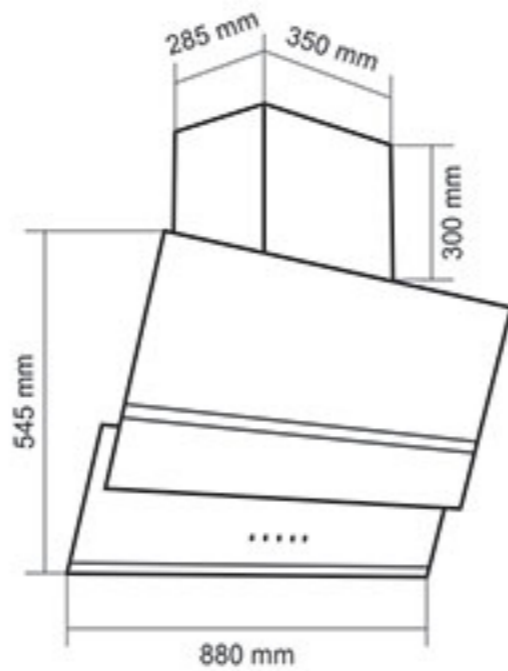

هود مورب مدل: Admiral Ultra

- دارای موتور ۳ دور
- موتور مجهز به سیستم ایمنی و محافظ حرارتی (ترموگارد)
- قدرت مکش: ۷۰۰ تا ۹۰۰ متر مکعب بر ساعت
- دارای سنسور بو، دود و گاز
- صفحه کنترل لمسی / تایمر
- مجهز به سیستم Auto (عملکرد خودکار)
- نصب روکار / لامپ LED
- شیشه سکوریت مقاوم به حرارت / نظافت آسان / Ultra Clean
- یک عدد فیلتر آلومینیومی (۳ لایه قابل شستشو)
- سطح صدا: نرمال / دارای صدای موتور کمتر از ۶۰ دسی بل
- توان لامپ: ۲۰۱.۵ وات، توان ورودی: ۲۰۰ وات، ولتاژ: ۱۲ ولت
- ابعاد خارجی: طول: ۸۸ سانتیمتر، عرض: ۵۴.۵ سانتیمتر، عمق: ۳۱.۵ سانتیمتر
- دارای جک مکانیکی
- دارای زه استیل روی شیشه / دارای کاور آهنی رنگ سفید
- دارای ریموت کنترل هود
- بسته بندی با کارتن شیرینگ شده