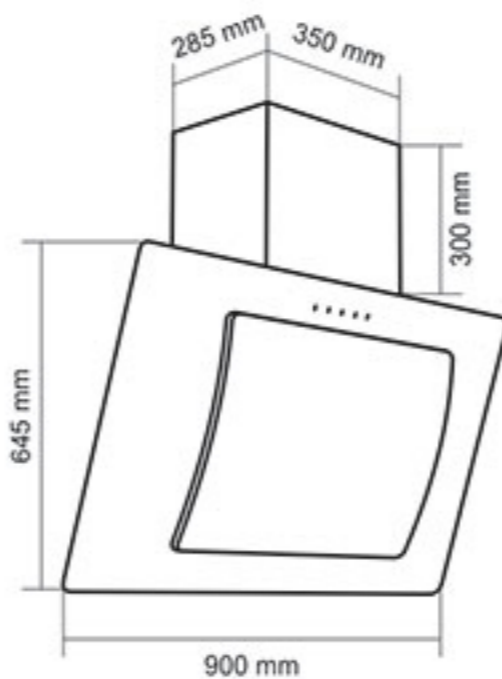

هود مورب مدل: Santana

- دارای موتور ۳ دور
- موتور مجهز به سیستم ایمنی و محافظ حرارتی (ترموگارد)
- قدرت مکش: ۷۰۰ تا ۹۰۰ متر مکعب بر ساعت
- دارای سنسور بو، دود و گاز
- صفحه کنترل لمسی / تایمر / مجهز به سیستم Auto (عملکرد خودکار)
- نصب روکار
- لامپ LED مستطیلی / دارای نشانگر لوگوی LED
- شیشه سکوریت مقاوم به حرارت / نظافت آسان
- یک عدد فیلتر آلومینیومی (۳ لایه قابل شستشو)
- سطح صدا: نرمال
- دارای صدای موتور کمتر از ۶۰ دسی بل
- توان لامپ: ۲۰۱.۵ وات، توان ورودی: ۲۰۰ وات، ولتاژ: ۱۲ ولت
- ابعاد خارجی: طول: ۹۰ سانتیمتر، عرض: ۶۴.۵ سانتیمتر، عمق: ۳۱.۵ سانتیمتر
- دارای کاور آهنی رنگ مشکی
- دارای جک مکانیکی / دارای ریموت کنترل هود
- بسته بندی با کارتن شرینگ شده