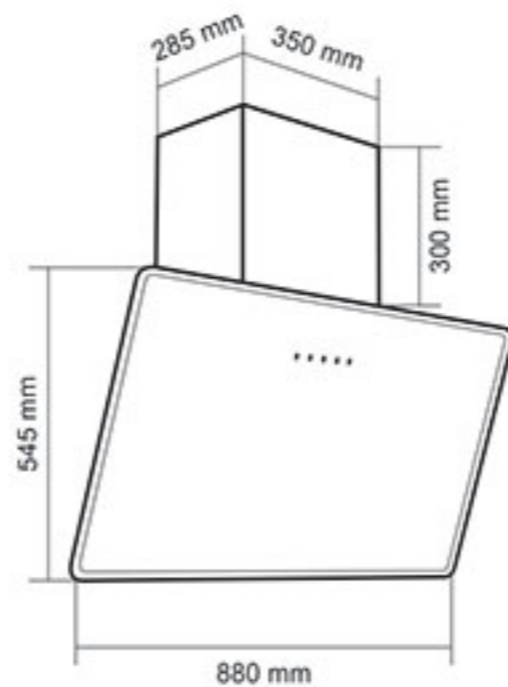

هود مورب مدل: Emilo

- دارای موتور ۶ دور
- مجهز به سیستم ایمنی و محافظ حرارتی (ترموگارد)
- قدرت مکش: ۷۰۰ تا ۹۰۰ متر مکعب بر ساعت
- صفحه کنترل لمسی و تایمر
- مجهز به سیستم اشاره دست منحصر به فرد جهت روشن و خاموش کردن هود
- نصب روکار
- ۲ عدد لامپ LED
- شیشه سکوریت مشکی مقاوم به حرارت
- نظافت آسان
- یک عدد فیلتر آلومینیومی (۳ لایه قابل شستشو)
- سطح صدا: نرمال
- توان لامپ: ۲۰.۱.۵ وات، توان ورودی: ۲۰۰ وات، ولتاژ: ۱۲ ولت
- ابعاد خارجی: طول: ۸۸ سانتیمتر، عرض: ۵۵ سانتیمتر، عمق: ۳۱.۵ سانتیمتر
- دارای صدای موتور کمتر از ۶۰ دسی بل
- دارای چک مکانیکی / دارای کاور آهنی رنگ مشکی
- بسته بندی با کارتن شیرینگ شده

هود مورب مدل: Vita

- دارای موتور ۶ دور / موتور مجهز به سیستم ایمنی و محافظ حرارتی (ترموگارد)
- قدرت مکش: ۷۰۰ تا ۹۰۰ متر مکعب بر ساعت
- دارای سنسور بو، دود و گاز
- صفحه کنترل لمسی / تایمر / مجهز به سیستم Auto (عملکرد خودکار)
- مجهز به ساعت دیجیتال
- نصب روکار
- ۲ عدد لامپ LED مستطیلی
- شیشه سکوریت مقاوم به حرارت / نظافت آسان
- یک عدد فیلتر آلومینیومی (۳ لایه قابل شستشو)
- سطح صدا: نرمال
- توان لامپ: ۲۰.۱.۵ وات، توان ورودی: ۲۰۰ وات، ولتاژ لامپ: ۱۲ ولت
- ابعاد خارجی: طول: ۸۸ سانتیمتر، عرض: ۵۵ سانتیمتر، عمق: ۳۱.۵ سانتیمتر
- دارای صدای موتور کمتر از ۶۰ دسی بل
- دارای چک مکانیکی / دارای کاور تیتانیوم
- دارای ریموت کنترل هود و ساعت دیجیتال
- بسته بندی با کارتن شیرینگ شده

هود اِمیلو داتیس

مجهز به سیستم اشاره دست منحصر به فرد

هود مورب مدل: Lavidia

- دارای موتور ۳ دور
- موتور مجهز به سیستم ایمنی و محافظ حرارتی (ترموگارد)
- قدرت مکش: ۷۰۰ تا ۹۰۰ متر مکعب بر ساعت
- دارای سنسور بو، دود و گاز
- صفحه کنترل لمسی / تایمر / مجهز به سیستم Auto (عملکرد خودکار)
- نصب روکار
- لامپ LED
- شیشه سکوریت مقاوم به حرارت / نظافت آسان
- یک عدد فیلتر آلومینیومی (۳ لایه قابل شستشو)
- سطح صدا: نرمال / دارای صدای موتور کمتر از ۶۰ دسی بل
- توان لامپ: ۲۰۱.۵ وات، توان ورودی: ۲۰۰ وات، ولتاژ: ۱۲ ولت
- ابعاد خارجی: طول: ۸۸ سانتیمتر، عرض: ۵۴.۵ سانتیمتر، عمق: ۳۱.۵
- دارای جک مکانیکی
- دارای کاور آهنی رنگ مشکی
- دارای ریموت کنترل هود
- بسته بندی با کارتن شرینگ شده