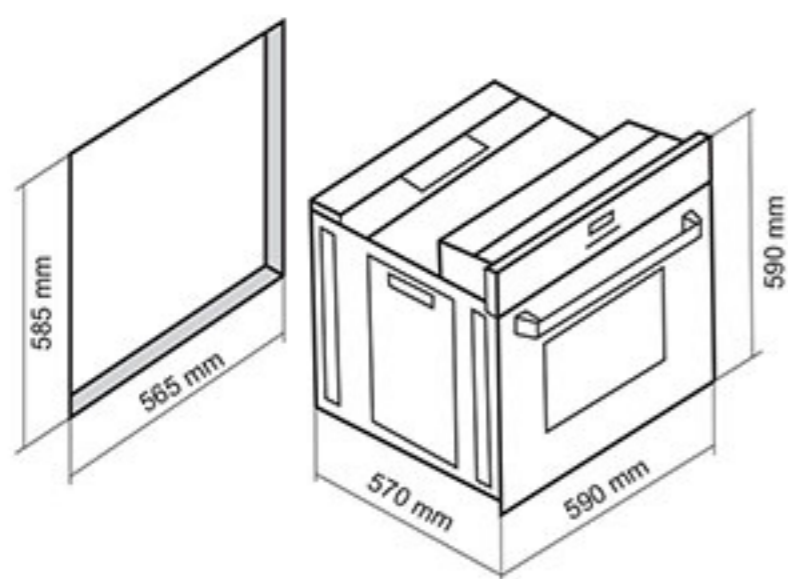

فر برقی مدل: DF-645

- ابعاد خارجی: طول: ۵۹ سانتیمتر، عرض: ۵۹ سانتیمتر، عمق: ۵۷ سانتیمتر
- دارای ۸ نوع برنامه پخت
- دارای تایمر مکانیکی
- دارای جوجه گردان
- مجهز به ترموستات جهت تنظیم دمای المنت برقی
- دارای یک عدد سینی لعابی
- حجم فر ۶۰ لیتر
- نوع سیستم گرمایشی پایین: برق
- نوع سیستم گرمایشی فوقانی: برق
- نوع سیستم گرمایشی پشت: برق
- امکان پخت با تایمر و بدون تایمر
- بریان کردن، پخت معمولی و کباب کردن
- مجهز به سیستم بخ زدایی
- مجهز به کانوکشن (توزیع یکنواخت دما)
- ترموسویچ ایمنی خودکار
- پخت نیمه اتوماتیک
- نوع هشدار: افزایش، کاهش، قطع صدا
- استاندارد اروپا و تکنولوژی کشور ترکیه
- جنس دستگیره شیشه ای
- شیشه دو جداره
- شیشه سکوریت مقاوم به حرارت
- نظافت آسان (درب آسان بازشو)
- مجهز به چهار المنت با قابلیت تنوع در انتخاب
- پوشش دیواره های لعابی Easy to clean
- دارای ترموسویچ فن هواکش
- دارای فن هواکش اتومات
- دارای شلف استیک پزی و دستگیره شلف