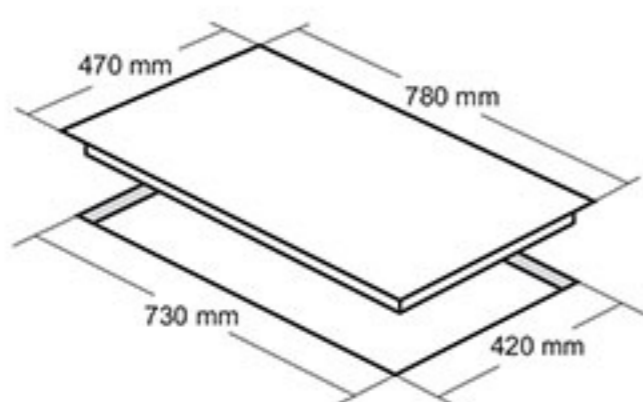

اجاق گاز شیشه ای توکار مدل DG-505 TD
مجهز به تایمر دیجیتال برای شعله پلوپز

گریل های چدنی داتیس

قابل شستشو در ماشین ظرفشویی
به همان کیفیت اولیه

اجاق گاز شیشه ای توکار مدل: DG-405

- ابعاد خارجی: ۷۸۰×۴۷ سانتیمتر
- توان شعله پلوپز: 3.65 kW شعله بزرگ: 2.75 kW شعله متوسط: 1.92 kW شعله کوچک: 1.2 kW
- ابعاد برش: ۸۳۰×۴۲
- راندمان حرارتی: ۶۰.۲۵
- دارای ۴ شعله با تجهیزات گازسوز مجهز به شیر ترموکوپل دار فوق سریع (Top Time)
- مشعل ها: ۱ عدد شعله پلوپز، ۱ عدد شعله بزرگ، ۱ عدد شعله متوسط، ۱ عدد شعله کوچک
- فنلک الکتریکی
- پلیت گرد با پوشش لعابی
- جنس سر شعله ها: آلومینیوم و آهن لعابی
- دارای ولوم فلزی
- پلوپز کنار
- شیشه سکوریت مقاوم به حرارت / نظافت آسان
- بسته بندی با کارتن شیرینگ شده
- بوبین شیر Orkli اسپانیا
- دارای گریل (شبه) چدنی لعاب کاری شده
- سطح انرژی A

اجاق گاز شیشه ای توکار مدل: DG-404

- ابعاد خارجی: ۷۸۰×۴۷ سانتیمتر
- توان شعله پلوپز: 3.65 kW شعله متوسط: 1.92 kW شعله کوچک: 1.2 kW
- ابعاد برش: ۷۳۰×۴۲
- راندمان حرارتی: ۶۰.۲۵
- دارای ۴ شعله با تجهیزات گازسوز مجهز به شیر ترموکوپل دار فوق سریع (Top Time)
- مشعل ها: ۲ عدد شعله پلوپز، ۱ عدد شعله متوسط، ۱ عدد شعله کوچک
- فنلک الکتریکی
- پلیت گرد با پوشش لعابی
- جنس سر شعله ها: آلومینیوم و آهن لعابی
- دارای ولوم فلزی
- یک پلوپز وسط و یک پلوپز کنار
- شیشه سکوریت مقاوم به حرارت / نظافت آسان
- بسته بندی با کارتن شیرینگ شده
- بوبین شیر Orkli اسپانیا
- دارای گریل (شبه) چدنی لعاب کاری شده
- سطح انرژی A