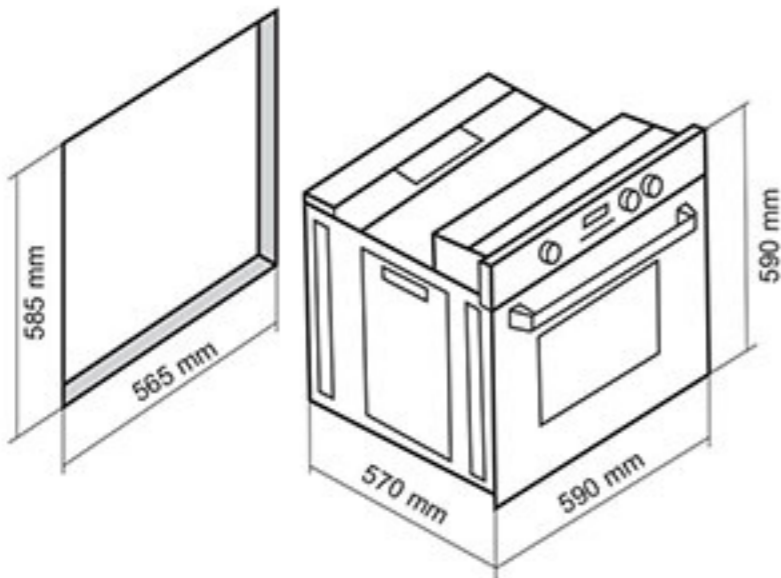

فر گاز و برق مدل: DF-622

- ابعاد خارجی: طول: ۵۹ سانتیمتر، عرض: ۵۹ سانتیمتر، عمق: ۵۷ سانتیمتر
- دارای قفل کودک / صفحه نمایش تایمر
- دارای جوجه گردان
- دارای ۲ عدد سینی لعابی
- حجم فر ۶۰ لیتر / سطح انرژی A
- نوع سیستم گرمایشی پایین: گاز
- نوع سیستم گرمایشی فوقانی: برق
- سیستم جرقه زنی اتوماتیک
- دارای شیر ترموستات و ترموکوپل فوق سریع (Top Time)
- بریان کردن، پخت معمولی و کباب کردن
- دارای تایمر دیجیتالی تمام لمسی
- ترموسویچ ایمنی خودکار: پخت اتوماتیک و نیمه اتوماتیک
- نوع گاز مصرفی: گاز شهری / LPG
- نوع هشدار: افزایش، کاهش، قطع صدا
- دارای مشعل گریل آلومینایز
- استاندارد اروپا و تکنولوژی کشور ترکیه
- جنس دستگیره آلومینیومی
- شیشه دو جداره / شیشه سکوریت مقاوم به حرارت
- نظافت آسان (درب آسان باز شو)
- مجهز به ولوم سری
- مجهز به میکروسونیچ درب جهت ایمنی
- مجهز به ترموستات جهت تنظیم دمای المنت
- بوبین شیر Orkli اسپانیا
- پوشش دیواره های لعابی
- دارای ترموسونیچ فن هواکش
- دارای شلف استیک پزی و دستگیره شلف