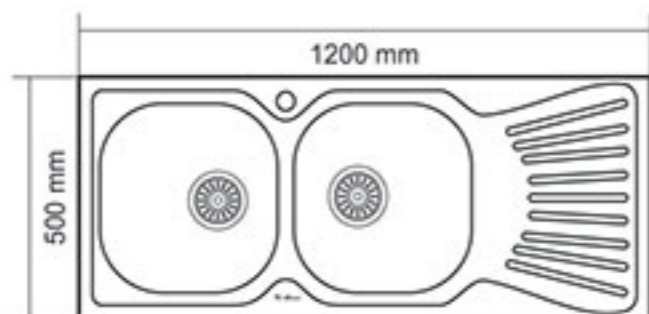

سینک شیشه ای مدل: DSG-119 Ultra

- ابعاد خارجی: طول: ۱۱۶ سانتیمتر، عرض: ۵۲ سانتیمتر، عمق: ۱۹.۵ سانتیمتر
- محصول مشترک ایران و ترکیه
- دارای سیفون اتوماتیک
- دارای دو عدد لگن
- رنگ سفید / Ultra Clear
- نوع قرار گیری: توکار
- دارای شیشه سکوریت نشکن
- دارای سبد میوه شوی فلزی
- دارای طرح خط دار
- دارای استیل ضدزنگ زیر شیشه (استینلس استیل)

سینک استیل

۶ ماه ضمانت و ۱۲۱ ماه خدمات پس از فروش

دارای ورق استینلس استیل با ضخامت ۸/۰ میلیمتر

نظافت و نصب آسان

سینک استیل مدل: DB-125

- ابعاد خارجی: طول: ۱۲۰ سانتیمتر، عرض: ۵۰ سانتیمتر، عمق: ۱۸ سانتیمتر
- آبریز روی لگن
- دارای سیفون معمولی
- دارای دو عدد لگن
- استیل ضد زنگ (استینلس استیل)
- دارای ورق استینلس استیل با ضخامت ۸/۰ میلیمتر
- ورق استیل آلمانی
- نوع قرار گیری: توکار
- تکنولوژی کشور آلمان
- دارای استاندارد CE اروپا
- نصب و نظافت آسان
- دارای طرح خط دار
- در دو نوع لگن چپ و لگن راست

سینک استیل مدل: DB-127

- ابعاد خارجی: طول: ۱۲۰ سانتیمتر، عرض: ۵۰ سانتیمتر، عمق: ۱۸ سانتیمتر
- آبریز روی سینی
- دارای سیفون معمولی
- دارای دو عدد لگن
- استیل ضد زنگ (استینلس استیل)
- دارای ورق استینلس استیل با ضخامت ۸/۰ میلیمتر
- ورق استیل آلمانی
- نوع قرار گیری: توکار
- تکنولوژی کشور آلمان
- دارای استاندارد CE اروپا
- نصب و نظافت آسان
- دارای طرح خط دار
- در دو نوع لگن چپ و لگن راست